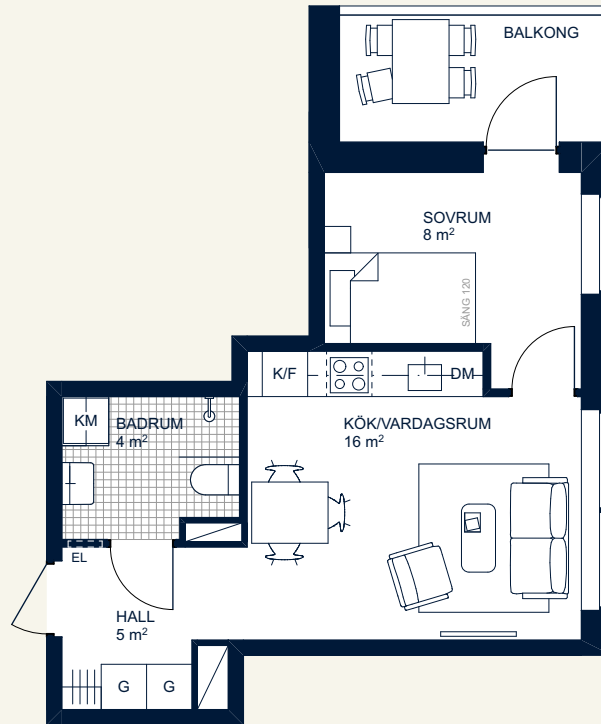

Bofaktablad LGH 1404

2 rok
34 m²

- *Balkong över hörn*
- *Generösa fönsterytor*
- *Kvadratsmart planlösning*

K/F	Kyl/frys	KLK	Klädkammare
DM	Diskmaskin	EL	Elcentral
G	Garderob		
H	Högskap		
TT	Torktumlare	Rumshöjd ca 2,6 m	
TM	Tvättmaskin	Rumshöjd i badrum ca 2,3 m	
KM	Kombimaskin	Fönsterbröstning 0,6 m	
ST	Städskåp	Radiatorer placeras under fönster	

Rätt till ändringar förbehålles. Ytangelser är preliminära.
Möbler och övriga illustrationer ingår ej. Originalformat A4.
Datum: 2023-03-14