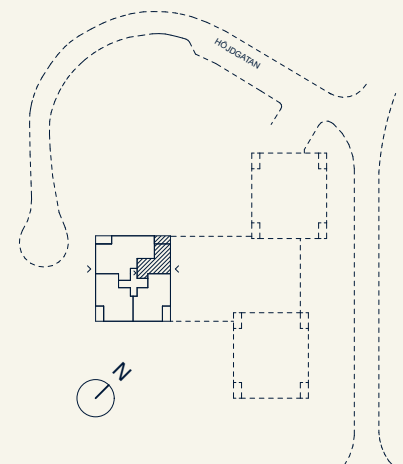

Bofaktablad LGH 1404

2 rok
34 m²

- *Balkong över hörn*
- *Generösa fönsterytor*
- *Kvadratsmart planlösning*

K/F	Kyl/frys	KLK	Klädkammare
DM	Diskmaskin	EL	Elcentral
G	Garderob		
H	Högskap		
TT	Torktumlare	Rumshöjd ca 2,6 m	
TM	Tvättmaskin	Rumshöjd i badrum ca 2,3 m	
KM	Kombimaskin	Fönsterbröstning 0,6 m	
ST	Städskåp	Radiatorer placeras under fönster	