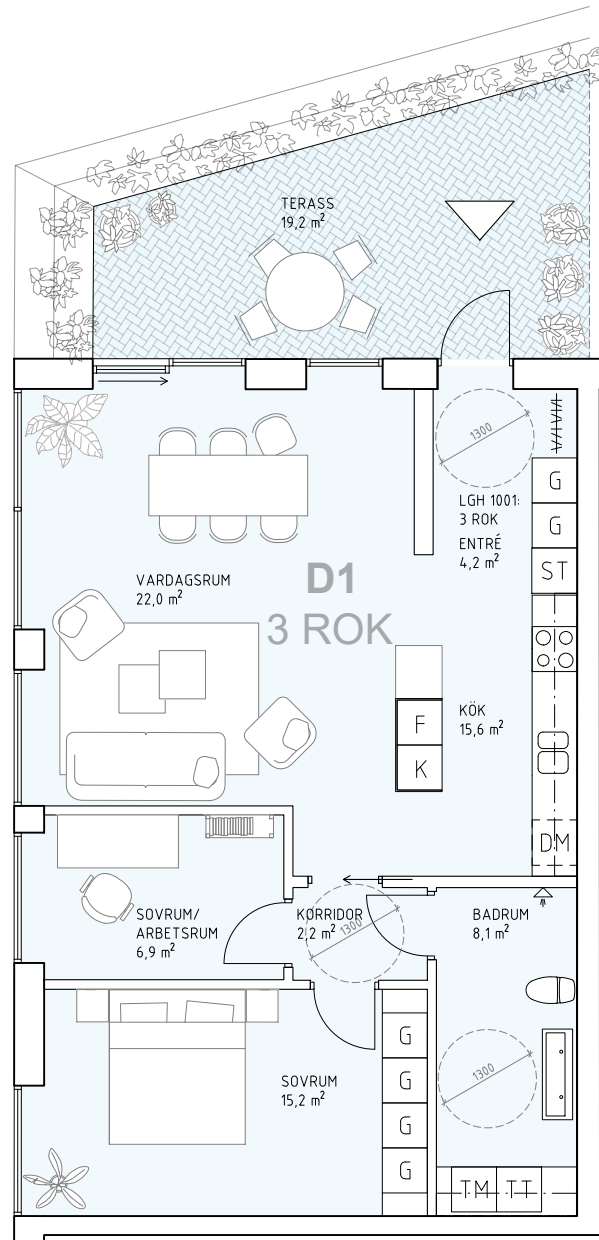

LYSEKIL S1

3 ROK, 77,1m²

Lägenhet 1001, D1, våning 1

Förklaring:

K/F	Kyl och frys	TT	Tvättmaskin
K	Kyl	TM	Torktumlare
F	Frys	ST	Städsåp
DM	Diskmaskin	G	Garderob

LYSEKIL REAL S1 AB	BYGGLOVSHANDLING
Justeringar kan komma att ske	
Lägenhet 1001, D1	
Datum: 2020.03.03	Ritad av: AE
Skala: 1:100	Handläggare: IB
Format: A4 (297 x 210mm)	
<input checked="" type="checkbox"/> Arkitekt:	 KJELLGREN KAMINSKY
<input type="checkbox"/> Ingenjör:	