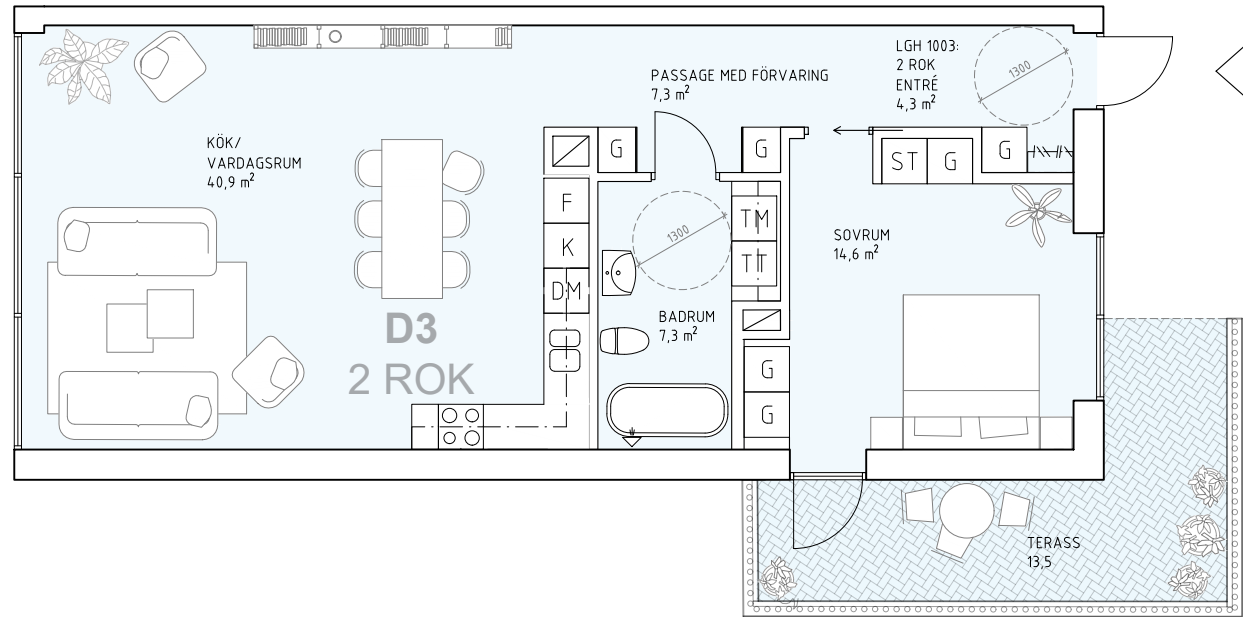

LYSEKIL S1

2 ROK, 76,4m²

Lägenhet 1003, D3, våning 1

Förklaring:

	Kyl och frys		Tvättmaskin
	Kyl		Torktumlare
	Frys		Städskåp
	Diskmaskin		Garderob

LYSEKIL REAL S1 AB	BYGGLOVSHANDLING Justeringar kan komma att ske
Lägenhet 1003, D3	
Datum: 2020.03.03	Ritad av: AE
Skala: 1:100	Handläggare: IB
Format: A4 (297 x 210mm)	
<input checked="" type="checkbox"/> Arkitekt:	
<input type="checkbox"/> Ingenjör:	