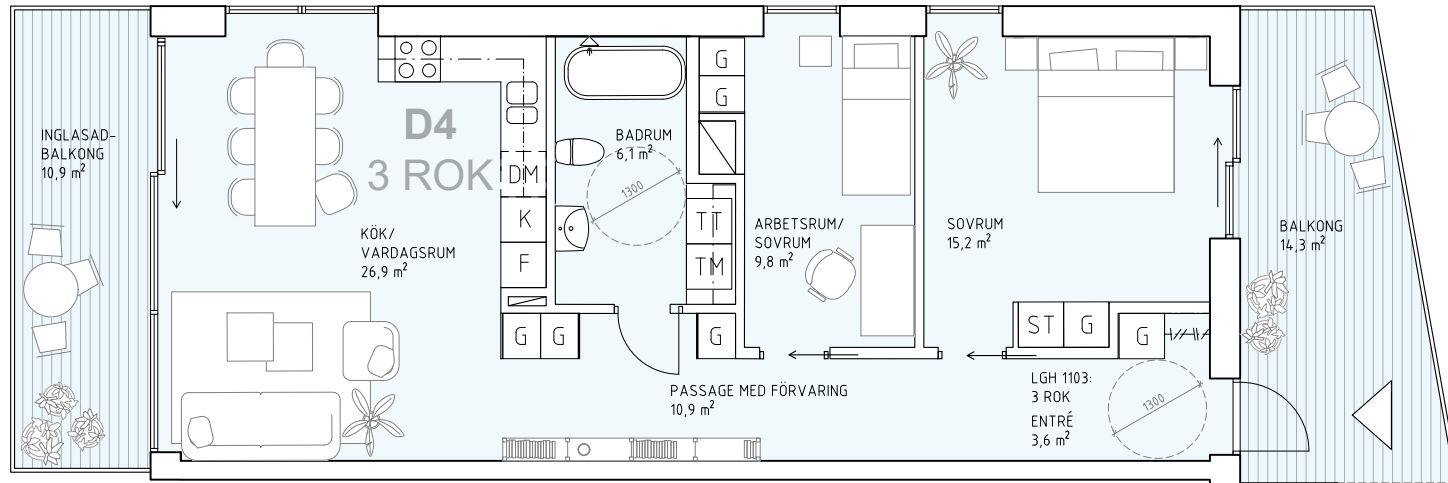

# LYSEKIL S1

3 ROK, 77,6m<sup>2</sup>

Lägenhet 1101, D4, våning 2

Förklaring:

	Kyl och frys		Tvättmaskin
	Kyl		Torktumlare
	Frys		Städsåp
	Diskmaskin		Garderob

LYSEKIL REAL S1 AB	BYGGLOVSHANDLING Justeringar kan komma att ske
Lägenhet 1101, D4	
Datum: 2020.03.03	Ritad av: AE
Skala: 1:100	Handläggare: IB
Format: A4 (297 x 210mm)	
<input checked="" type="checkbox"/> Arkitekt:	
<input type="checkbox"/> Ingenjör:	