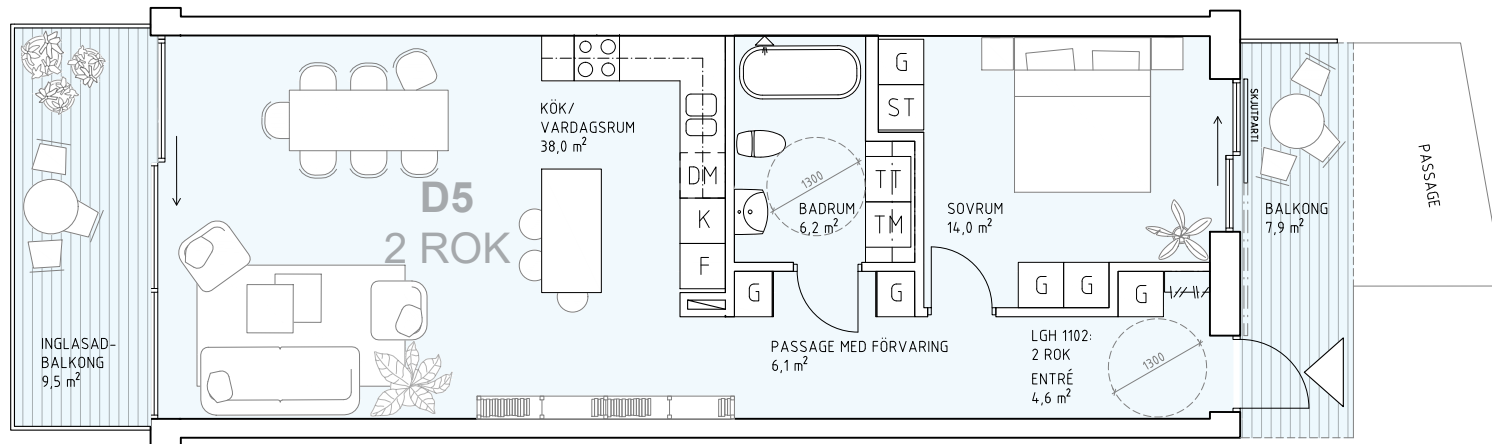

LYSEKIL S1

2 ROK, 70,0m²

Lägenhet 1102, D5, våning 2

Förklaring:

K/F	Kyl och frys	TT	Tvättmaskin
K	Kyl	TM	Torktumlare
F	Frys	ST	Städskåp
DM	Diskmaskin	G	Garderob

LYSEKIL REAL S1 AB	BYGGLOVSHANDLING Justeringar kan komma att ske
Lägenhet 1102, D5	
Datum: 2020.03.03	Ritad av: AE
Skala: 1:100	Handläggare: IB
Format: A4 (297 x 210mm)	
<input checked="" type="checkbox"/> Arkitekt:	
<input type="checkbox"/> Ingenjör:	