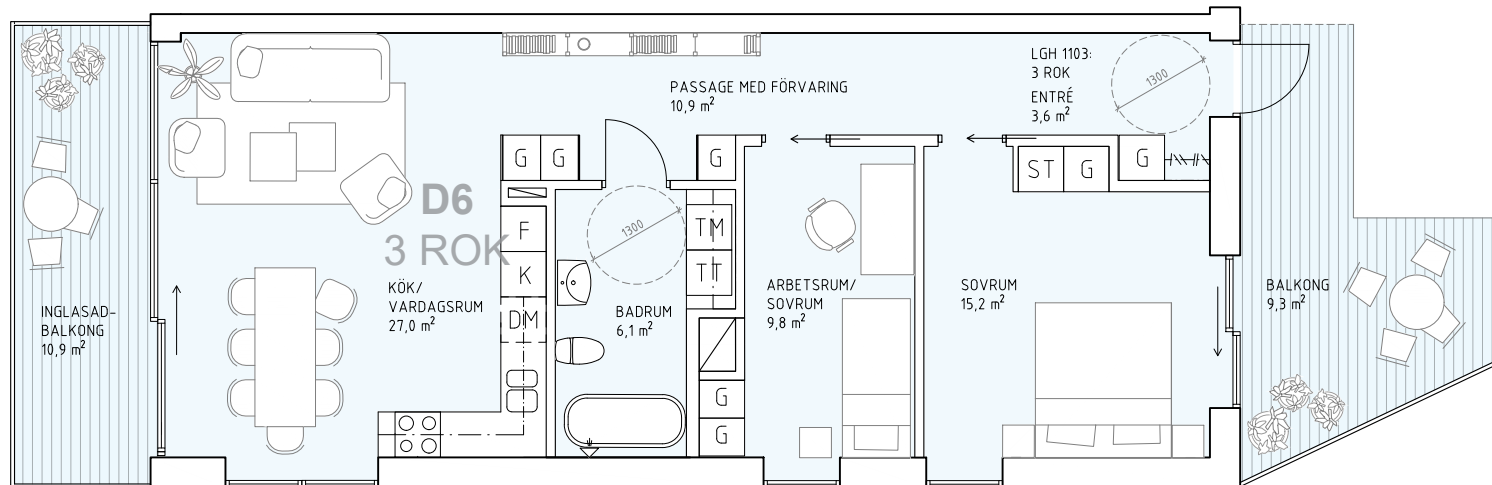

LYSEKIL S1

3 ROK, 77,6m²

Lägenhet 1103, D6, våning 2

Förklaring:

K/F	Kyl och frys	TT	Tvättmaskin
K	Kyl	TM	Torktumlare
F	Frys	ST	Städsåp
DM	Diskmaskin	G	Garderob

LYSEKIL REAL S1 AB	BYGGLOVSHANDLING Justeringar kan komma att ske
Lägenhet 1103, D6	
Datum: 2020.03.03	Ritad av: AE
Skala: 1:100	Handläggare: IB
Format: A4 (297 x 210mm)	
<input checked="" type="checkbox"/> Arkitekt:	
<input type="checkbox"/> Ingenjör:	