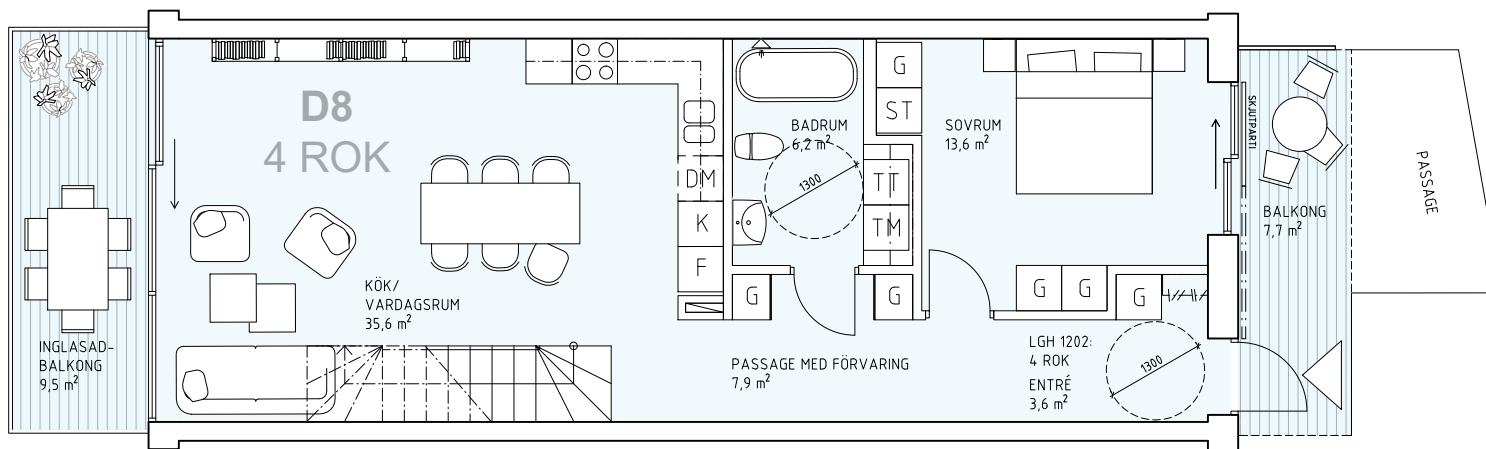

# LYSEKIL S1

4 ROK, 109,6m<sup>2</sup> i två plan  
Lägenhet 1202, D8, våning 3 & 4

Förklaring:

K/F	Kyl och frys	TT	Tvättmaskin
K	Kyl	TM	Torktumlare
F	Frys	ST	Städskåp
DM	Diskmaskin	G	Garderob

LYSEKIL REAL S1 AB	BYGGLOVSHANDLING Justeringar kan komma att ske
Lägenhet 1202, D8	
Datum: 2020.03.03	Ritad av: AE
Skala: 1:100	Handläggare: IB
Format: A4 (297 x 210mm)	
Arkitekt: <input checked="" type="checkbox"/> Ingenjör: <input type="checkbox"/>	 KJELLGREN KAMINSKY