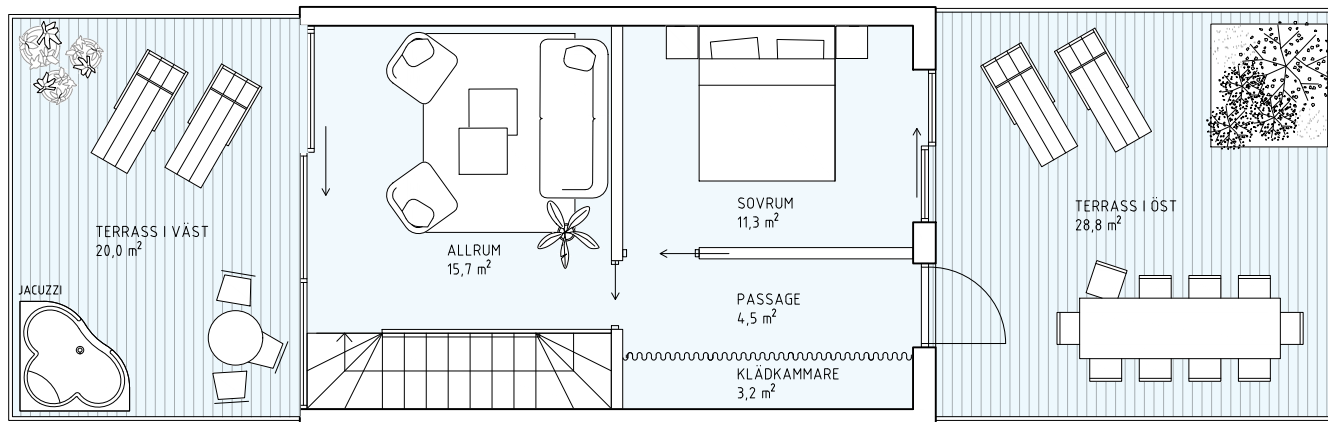

# LYSEKIL S1

4 ROK, 109,6m<sup>2</sup> i två plan  
Lägenhet 1202, D8, våning 3 & 4

Förklaring:

K/F	Kyl och frys	TT	Tvättmaskin
K	Kyl	TM	Torktumlare
F	Frys	ST	Städskåp
DM	Diskmaskin	G	Garderob

LYSEKIL REAL S1 AB	BYGGLOVSHANDLING Justeringar kan komma att ske
Lägenhet 1202, D8	
Datum: 2020.03.03	Ritad av: AE
Skala: 1:100	Handläggare: IB
Format: A4 (297 x 210mm)	
Arkitekt: <input checked="" type="checkbox"/> Ingenjör: <input type="checkbox"/>	 KJELLGREN KAMINSKY