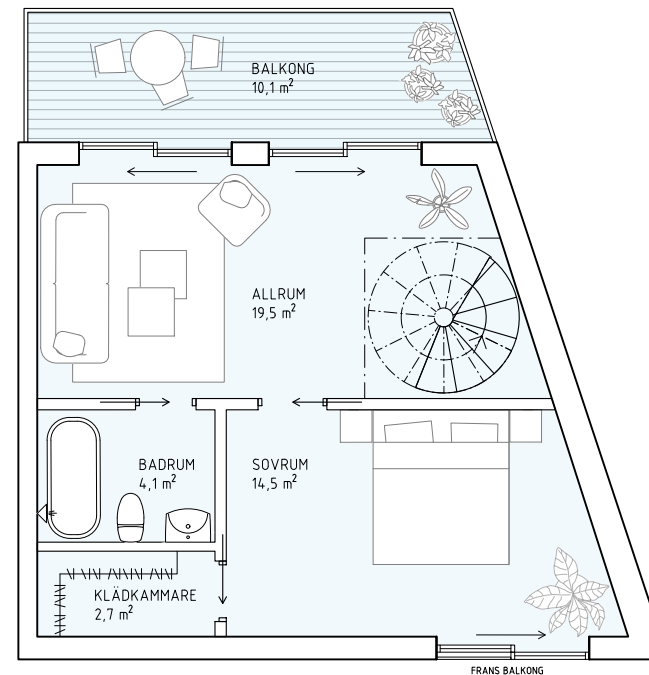

LYSEKIL S1

3 ROK, 94,8m² i två plan
Lägenhet 1004, E1, våning 1 & 2

Förklaring:

K/F	Kyl och frys	TT	Tvättmaskin
K	Kyl	TM	Torktumlare
F	Frys	ST	Städskåp
DM	Diskmaskin	G	Garderob
		H	Högskap

LYSEKIL REAL S1 AB	BYGGLOVSHANDLING Justeringar kan komma att ske
Lägenhet 1004, E1	
Datum: 2020.03.03	Ritad av: AE
Skala: 1:100	Handläggare: IB
Format: A4 (297 x 210mm)	
<input checked="" type="checkbox"/> Arkitekt:	
<input type="checkbox"/> Ingenjör:	