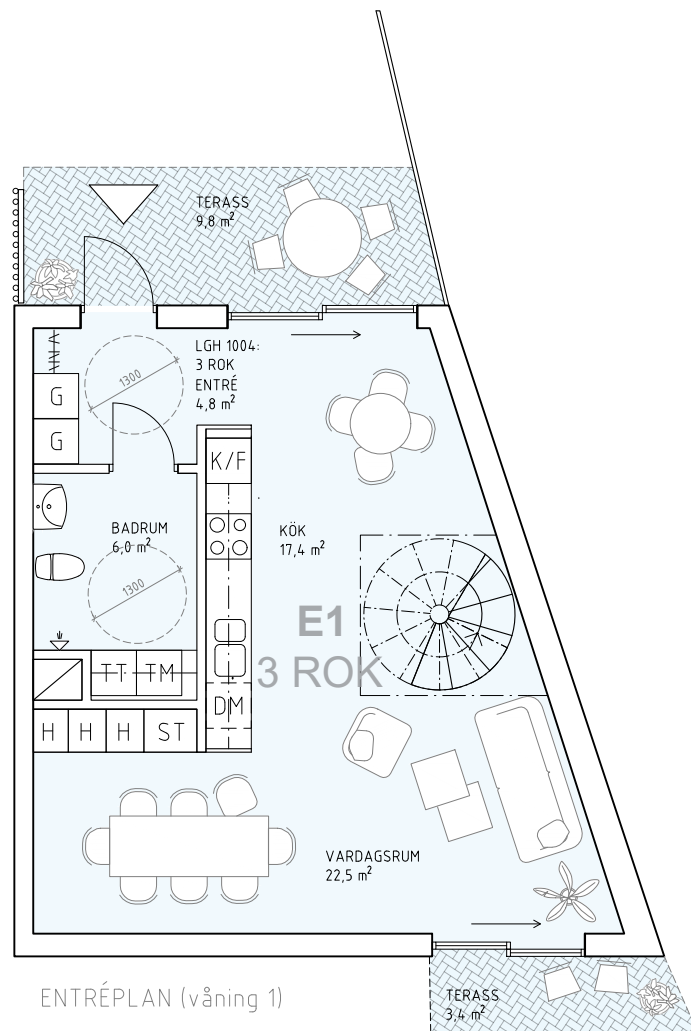

LYSEKIL S1

3 ROK, 94,8m² i två plan
Lägenhet 1004, E1, våning 1 & 2

Förklaring:

K/F	Kyl och frys	TT	Tvättmaskin
K	Kyl	TM	Torktumlare
F	Frys	ST	Städskåp
DM	Diskmaskin	G	Garderob
		H	Högskap

LYSEKIL REAL S1 AB	BYGGLOVSHANDLING Justeringar kan komma att ske
Lägenhet 1004, E1	
Datum: 2020.03.03	Ritad av: AE
Skala: 1:100	Handläggare: IB
Format: A4 (297 x 210mm)	
<input checked="" type="checkbox"/> Arkitekt:	
<input type="checkbox"/> Ingenjör:	