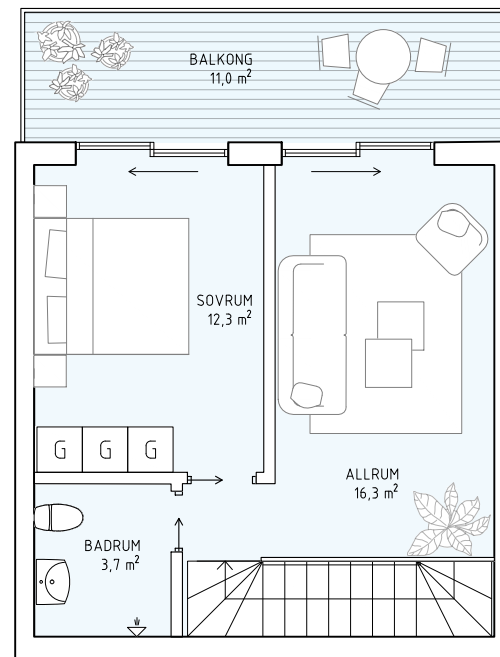

LYSEKIL S1

3 ROK, 87,8m² i två plan
Lägenhet 1006, E3, våning 1

ENTRÉPLAN (våning 1)

PLAN 2 (våning 2)

Förklaring:

K/F	Kyl och frys	TT	Tvättmaskin
K	Kyl	TM	Torktumlare
F	Frys	ST	Städskåp
DM	Diskmaskin	G	Garderob

LYSEKIL REAL S1 AB	BYGGLOVSHANDLING Justeringar kan komma att ske
Lägenhet 1006, E3	
Datum: 2020.03.03	Ritad av: AE
Skala: 1:100	Handläggare: IB
Format: A4 (297 x 210mm)	
<input checked="" type="checkbox"/> Arkitekt:	 KJELLGREN KAMINSKY
<input type="checkbox"/> Ingenjör:	