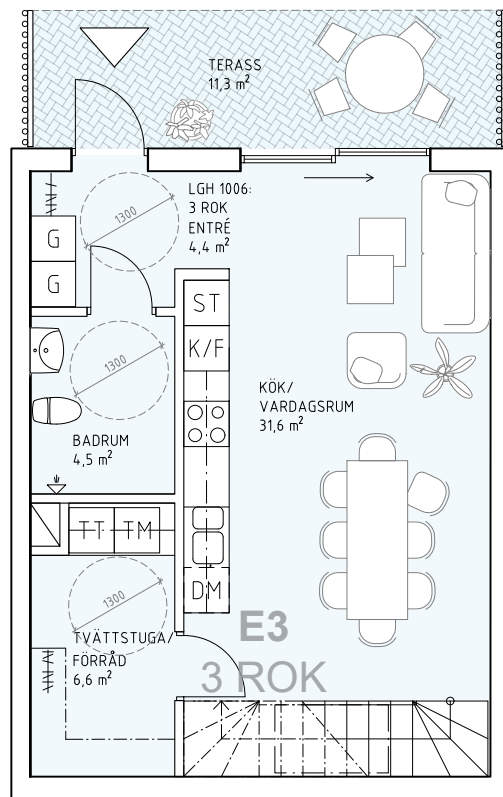

LYSEKIL S1

3 ROK, 87,8m² i två plan
Lägenhet 1006, E3, våning 1

ENTRÉPLAN (våning 1)

PLAN 2 (våning 2)

Förklaring:

K/F	Kyl och frys	TT	Tvättmaskin
K	Kyl	TM	Torktumlare
F	Frys	ST	Städskåp
DM	Diskmaskin	G	Garderob

LYSEKIL REAL S1 AB	BYGGLOVSHANDLING Justeringar kan komma att ske
Lägenhet 1006, E3	
Datum: 2020.03.03	Ritad av: AE
Skala: 1:100	Handläggare: IB
Format: A4 (297 x 210mm)	
<input checked="" type="checkbox"/> Arkitekt:	 KJELLGREN KAMINSKY
<input type="checkbox"/> Ingenjör:	