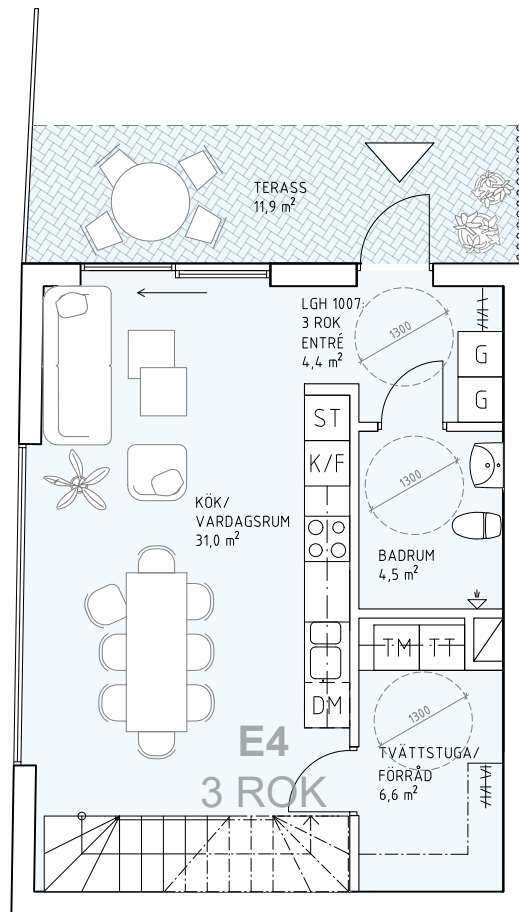

LYSEKIL S1

3 ROK, 88,1m² i två plan
Lägenhet 1007, E4, våning 1

ENTRÉPLAN (våning 1)

PLAN 2 (våning 2)

Förklaring:

K/F	Kyl och frys	TT	Tvättmaskin
K	Kyl	TM	Torktumlare
F	Frys	ST	Städsåp
DM	Diskmaskin	G	Garderob

LYSEKIL REAL S1 AB	BYGGLOVSHANDLING Justeringar kan komma att ske
Lägenhet 1007, E4	
Datum: 2020.03.03	Ritad av: AE
Skala: 1:100	Handläggare: IB
Format: A4 (297 x 210mm)	
<input checked="" type="checkbox"/> Arkitekt:	 KJELLGREN KAMINSKY
<input type="checkbox"/> Ingenjör:	