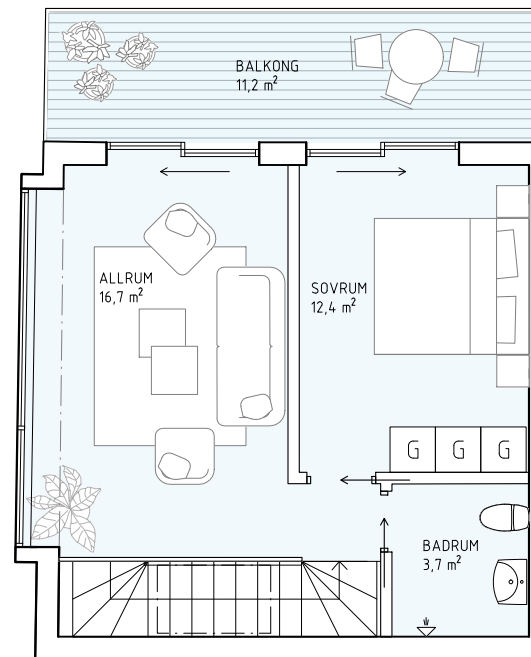

LYSEKIL S1

3 ROK, 88,1m² i två plan
Lägenhet 1007, E4, våning 1

ENTRÉPLAN (våning 1)

PLAN 2 (våning 2)

Förklaring:

K/F	Kyl och frys	TT	Tvättmaskin
K	Kyl	TM	Torktumlare
F	Frys	ST	Städsåp
DM	Diskmaskin	G	Garderob

LYSEKIL REAL S1 AB	BYGGLOVSHANDLING Justeringar kan komma att ske
Lägenhet 1007, E4	
Datum: 2020.03.03	Ritad av: AE
Skala: 1:100	Handläggare: IB
Format: A4 (297 x 210mm)	
<input checked="" type="checkbox"/> Arkitekt:	 KJELLGREN KAMINSKY
<input type="checkbox"/> Ingenjör:	