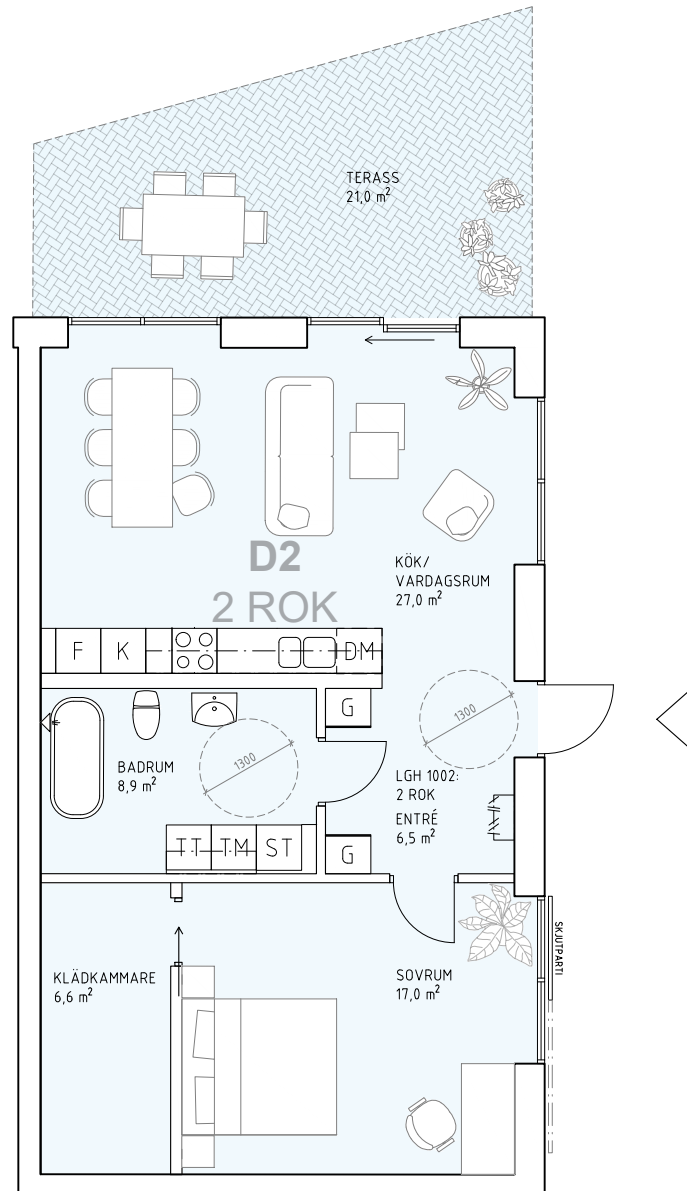

LYSEKIL S1

2 ROK, 68,5m²

Lägenhet 1002, D2, våning 1

Förklaring:

K/F	Kyl och frys	TT	Tvättmaskin
K	Kyl	TM	Torktumlare
F	Frys	ST	Städsåp
DM	Diskmaskin	G	Garderob

LYSEKIL REAL S1 AB	BYGGLOVSHANDLING Justeringar kan komma att ske
Lägenhet 1002, D2	
Datum: 2020.03.03	Ritad av: AE
Skala: 1:100	Handläggare: IB
Format: A4 (297 x 210mm)	
<input checked="" type="checkbox"/> Arkitekt:	
<input type="checkbox"/> Ingenjör:	
KJELLGREN KAMINSKY	