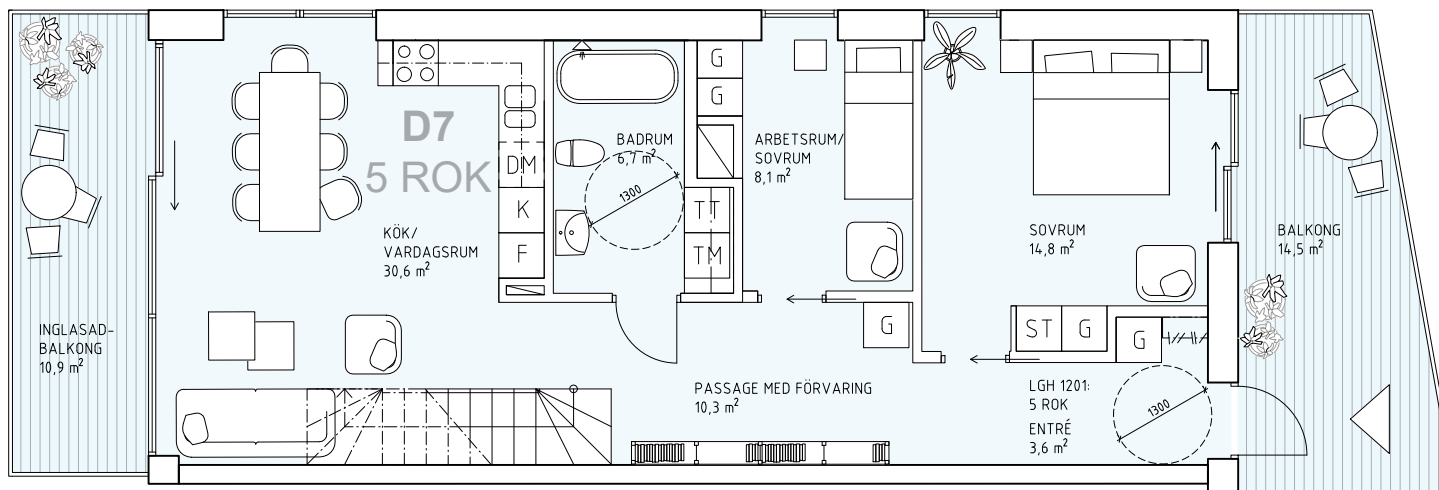

LYSEKIL S1

5 ROK, 121,4m² i två plan
Lägenhet 1201, D7, våning 3 & 4

TAKVÅNING (våning 4)

ENTRÉPLAN (våning 3)

Förklaring:

K/F	Kyl och frys	TT	Tvättmaskin
K	Kyl	TM	Torktumlare
F	Frys	ST	Städskåp
DM	Diskmaskin	G	Garderob

LYSEKIL REAL S1 AB	BYGGLOVSHANDLING Justeringar kan komma att ske
Lägenhet 1201, D7	
Datum: 2020.03.03	Ritad av: AE
Skala: 1:100	Handläggare: IB
Format: A4 (297 x 210mm)	
<input checked="" type="checkbox"/> Arkitekt:	
<input type="checkbox"/> Ingenjör:	