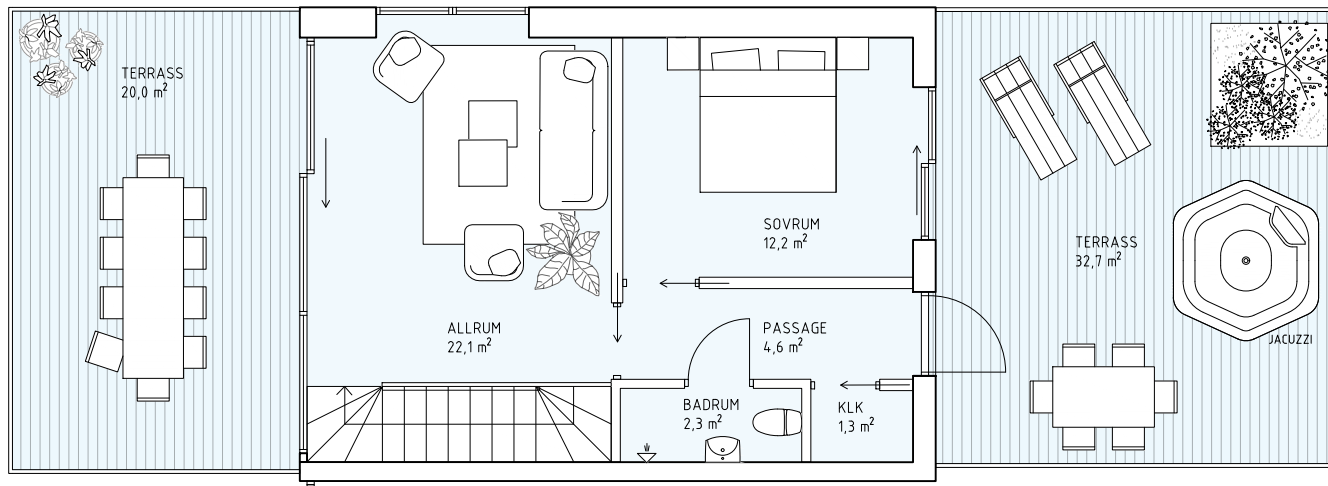

LYSEKIL S1

5 ROK, 121,4m² i två plan
Lägenhet 1201, D7, våning 3 & 4

TAKVÅNING (våning 4)

ENTRÉPLAN (våning 3)

Förklaring:

K/F	Kyl och frys	TT	Tvättmaskin
K	Kyl	TM	Torktumlare
F	Frys	ST	Städskåp
DM	Diskmaskin	G	Garderob

LYSEKIL REAL S1 AB	BYGGLOVSHANDLING Justeringar kan komma att ske
Lägenhet 1201, D7	
Datum: 2020.03.03	Ritad av: AE
Skala: 1:100	Handläggare: IB
Format: A4 (297 x 210mm)	
<input checked="" type="checkbox"/> Arkitekt:	
<input type="checkbox"/> Ingenjör:	