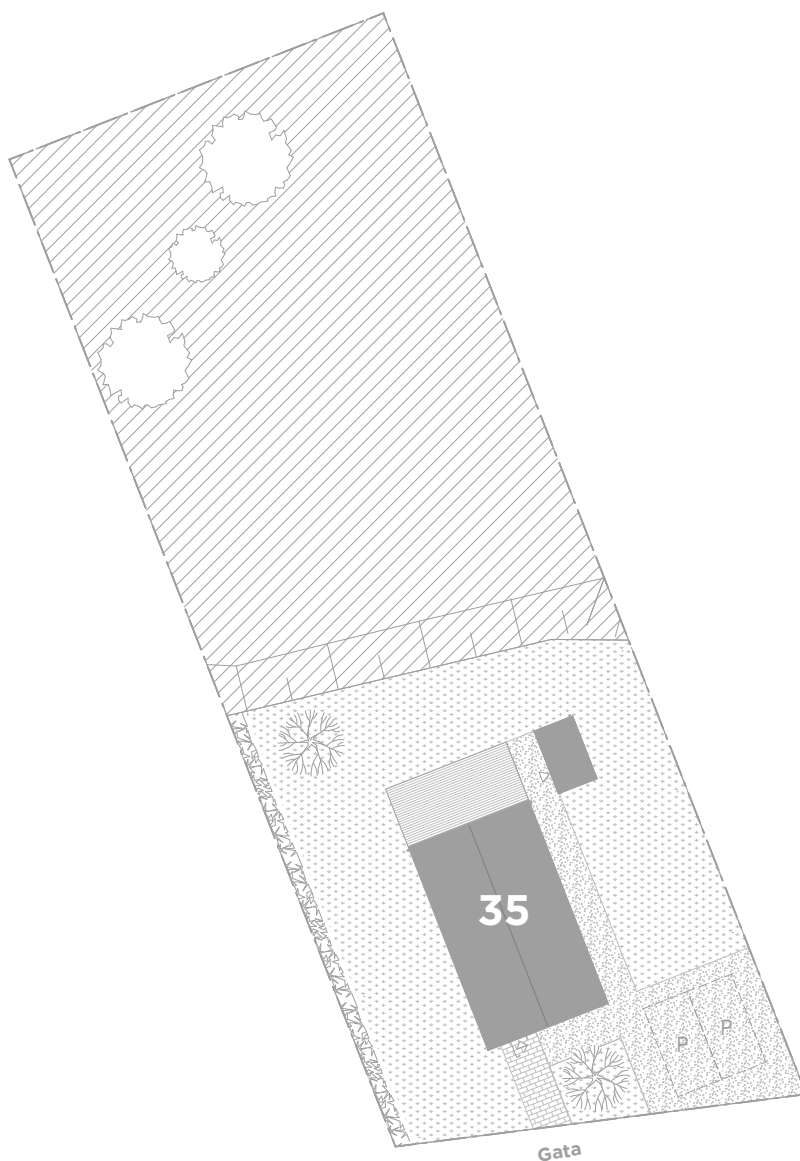

# Lgh 35

Tomtarea: ca 1 248 kvm

0 5 10 15 20 m

## FÖRKLARINGAR

-  Bostäder
-  Tomtgräns
-  Stenkross/grus
-  Buske/växtlighet
-  Slänt illustrativt

-  Gräs
-  Trall i trä/altan
-  Betongplattor
-  Naturmark endast illustrativt

På uppfarten finns plats för bil. På tomten finns ett kallförråd, ca 8 kvm. Invändigt ca 7 kvm. Nivåskillnader kan förekomma. Med tomtarea menas husets disponibla tomt inklusive byggnader.