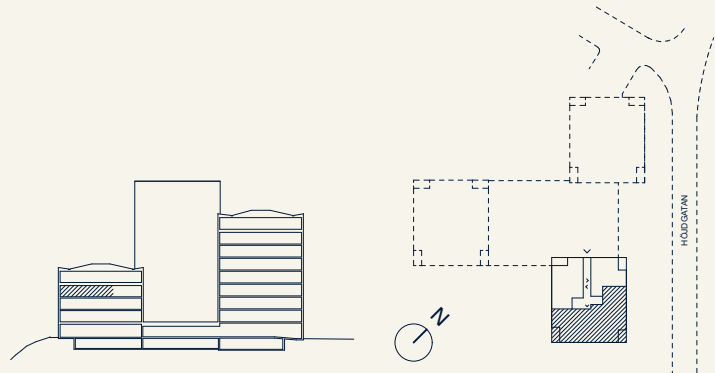

0 5 m

Skala 1:100

K/F	Kyl/frys
DM	Diskmaskin
G	Garderob
H	Högskap
TT	Torktumlare
TM	Tvättmaskin
KM	Kombimaskin
ST	Städskåp
KLK	Klädkammare

Rumshöjd ca 2,5 m
Rumshöjd i badrum ca 2,2 m
Fönsterbröstning 0,6 m
Radiatorer placeras under fönster

Rätt till ändringar förbehålles. Ytångivelser är preliminära.
Möbler och övriga illustrationer ingår ej. Originalformat A4.
Datum: 2023-05-10