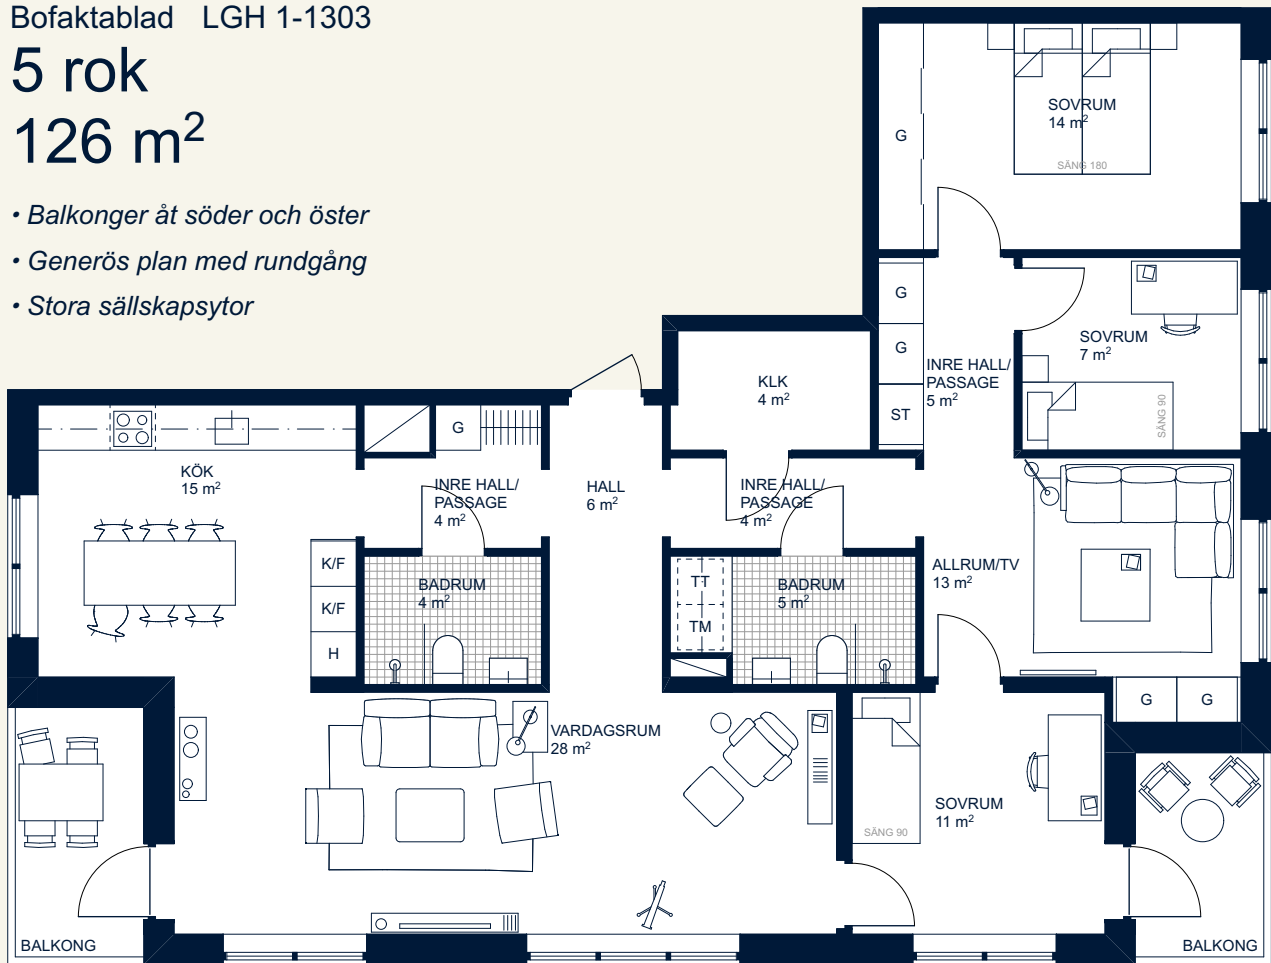

Bofaktablad LGH 1-1303

5 rok

126 m²

- Balkonger åt söder och öster
- Generös plan med rundgång
- Stora sällskapsytor

0 5 m

Skala 1:100

K/F	Kyl/frys
DM	Diskmaskin
G	Garderob
H	Högskap
TT	Torktumlare
TM	Tvättmaskin
KM	Kombimaskin
ST	Städskåp
KLK	Klädkammare

Rumshöjd ca 2,5 m
 Rumshöjd i badrum ca 2,2 m
 Fönsterbröstning 0,6 m
 Radiatorer placeras under fönster

Rätt till ändringar förbehålles. Ytångivelser är preliminära.
 Möbler och övriga illustrationer ingår ej. Originalformat A4.
 Datum: 2023-05-10