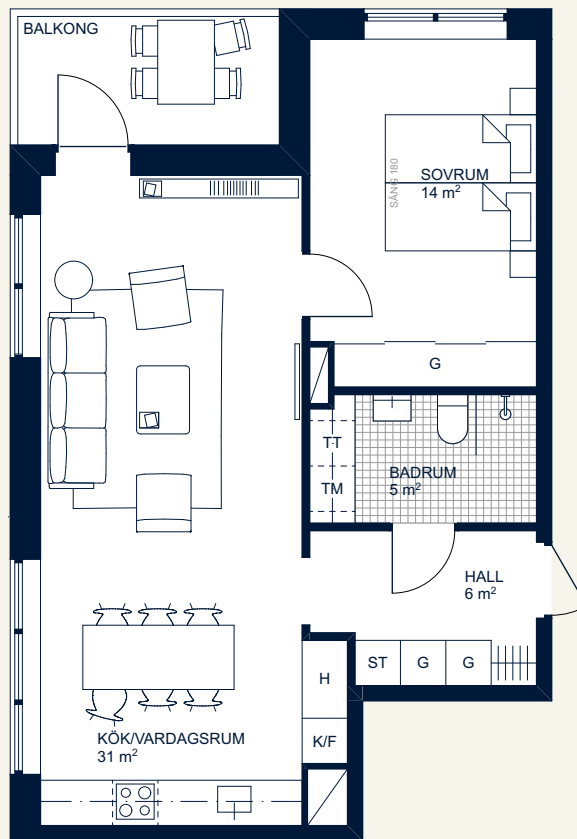

Bofaktablad LGH 1-1401

2 rok
57 m²

- *Balkong över hörn*
- *Storslagen utsikt*
- *Öppen planlösning*

Skala 1:100

K/F	Kyl/frys
DM	Diskmaskin
G	Garderob
H	Högskap
TT	Torktumlare
TM	Tvättmaskin
KM	Kombimaskin
ST	Städskåp
KLK	Klädkammare

Rumshöjd ca 2,5 m
 Rumshöjd i badrum ca 2,2 m
 Fönsterbröstning 0,6 m
 Radiatorer placeras under fönster

Rätt till ändringar förbehålles. Ytangelser är preliminära.
 Möbler och övriga illustrationer ingår ej. Originalformat A4.
 Datum: 2023-05-10