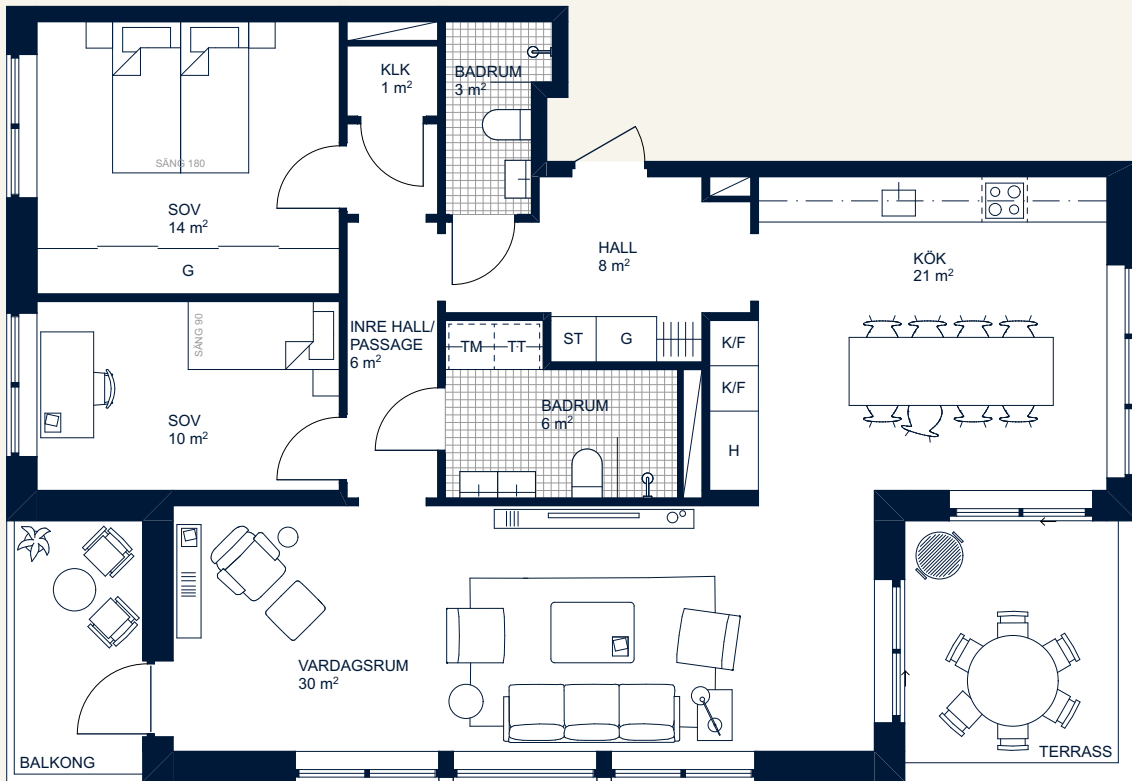

Bofaktablad LGH 2-1801

3 rok
104 m²

- Stor takterrass och balkong
- Milsvid utsikt
- Generös plan med rundgång

0 5 m

Skala 1:100

K/F	Kyl/frys
DM	Diskmaskin
G	Garderob
H	Högskap
TT	Torktumlare
TM	Tvättmaskin
KM	Kombimaskin
ST	Städskåp
KLK	Klädkammare

Rumshöjd ca 2,6 m
 Rumshöjd i badrum ca 2,3 m
 Fönsterbröstning 0,6 m
 Radiatorer placeras under fönster

Rätt till ändringar förbehålles. Ytangelser är preliminära.
 Möbler och övriga illustrationer ingår ej. Originalformat A4.
 Datum: 2023-05-10