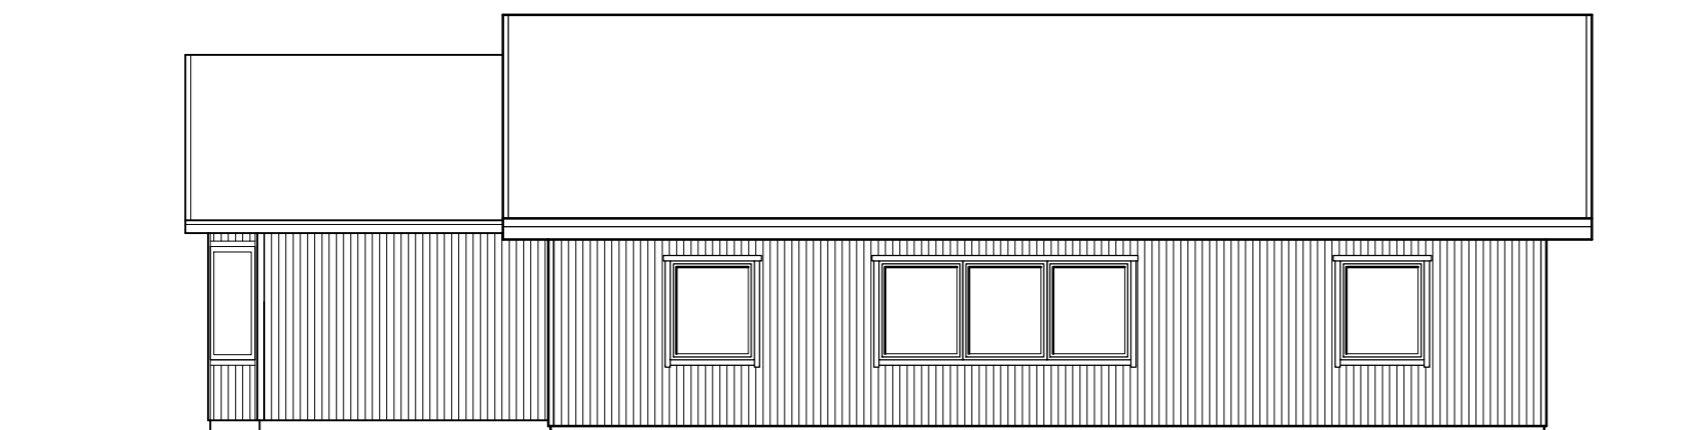

PLAN
127m² + 34 m²(BTA)

PRINCIPSEKTION

FASAD MOT VÄSTER

FASAD MOT SÖDER

FASAD MOT ÖSTER

FASAD MOT NORR

BET	ANT	ÄNDRINGEN AVSER	SIGN	DATUM
BYGGLOVSHANDLING				
KRISTINEHAMNS KOMMUN MARIEBERG 1:34				
ArkHus Arkitektkontor		Marie Eriksson Kungsgatan 38 681 30 Kristinehamn mobil 070-5934452 marie@arkhus.se		
UPPDRAG NR	RITAD AV	HANDLÄGGARE		
	ME	ME		
DATUM	ANSVARIG			
2019.08.27				
NYBYGGNAD VILLA				
PLAN, FASADER och SEKTION				
SKALA	NUMMER	I BET		
1:100	A03-51-01			