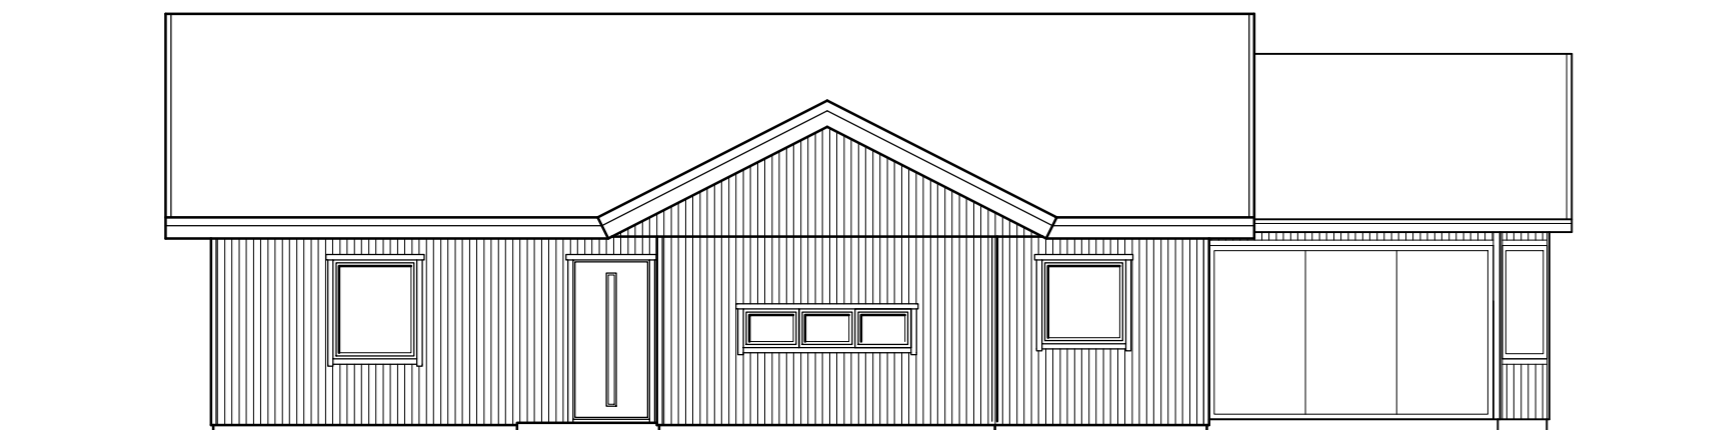

PLAN
127m² + 34 m²(BTA)

PRINCIPSEKTION

FASAD MOT VÄSTER

FASAD MOT SÖDER

FASAD MOT ÖSTER

FASAD MOT NORR

BET	ANT	ÄNDRINGEN AVSER	SIGN	DATUM
BYGGLOVSHANDLING				
KRISTINEHAMNS KOMMUN MARIEBERG 1:34				
ArkHus Arkitektkontor		Marie Eriksson Kungsgatan 38 681 30 Kristinehamn mobil 070-5934452 marie@arkhus.se		
UPPDRAG NR	RITAD AV	HANDLÄGGARE		
	ME	ME		
DATUM	ANSVARIG			
2019.08.27				
NYBYGGNAD VILLA				
PLAN, FASADER och SEKTION				
SKALA	NUMMER	I BET		
1:100	A03-51-01			