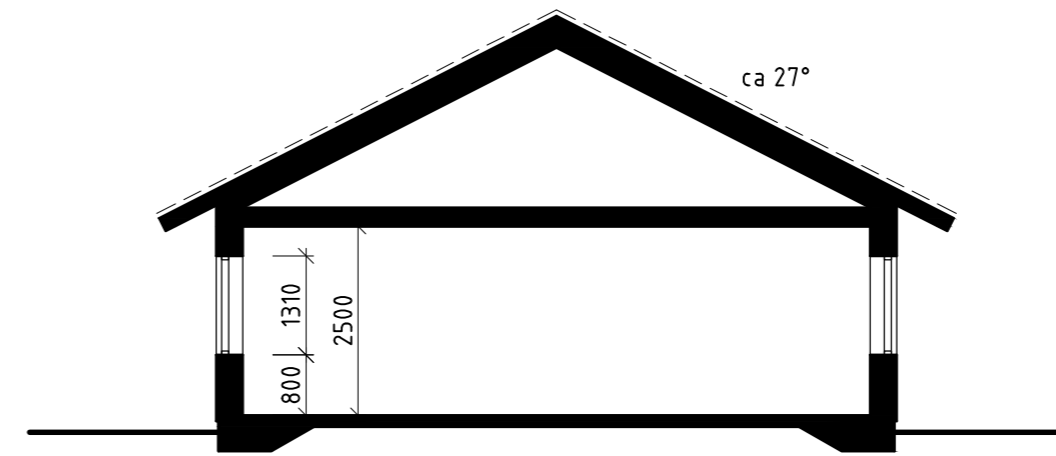

PLAN
127m² + 34 m²(BTA)

PRINCIPSEKTION

FASAD MOT VÄSTER

FASAD MOT SÖDER

FASAD MOT ÖSTER

FASAD MOT NORR

BET	ANT	ÄNDRINGEN AVSER	SIGN	DATUM
BYGGLOVSHANDLING				
KRISTINEHAMNS KOMMUN MARIEBERG 1:34				
ArkHus Arkitektkontor		Marie Eriksson Kungsgatan 38 681 30 Kristinehamn mobil 070-5934452 marie@arkhus.se		
UPPDRAG NR	RITAD AV	HANDLÄGGARE		
	ME	ME		
DATUM	ANSVARIG			
2019.08.27				
NYBYGGNAD VILLA				
PLAN, FASADER och SEKTION				
SKALA	NUMMER	I BET		
1:100	A03-51-01			