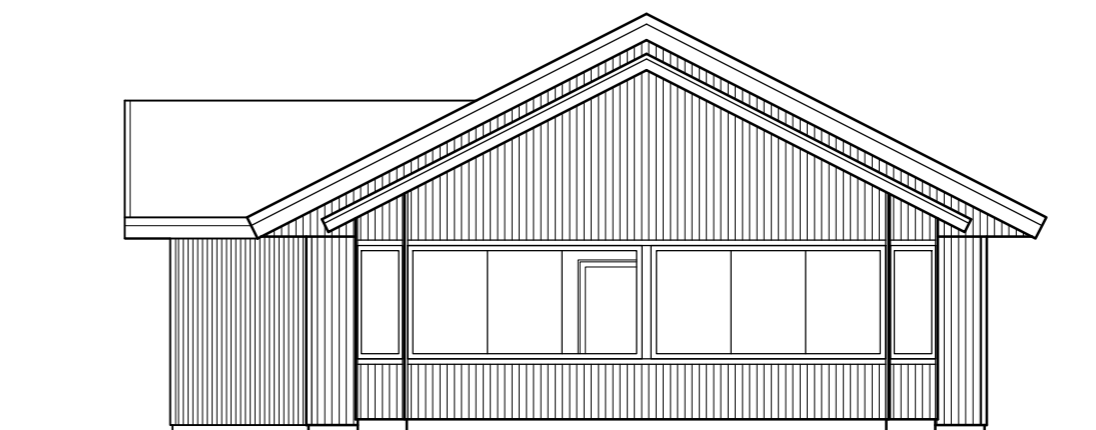

PLAN
127m² + 34 m²(BTA)

PRINCIPSEKTION

FASAD MOT VÄSTER

FASAD MOT SÖDER

FASAD MOT ÖSTER

FASAD MOT NORR

BET	ANT	ÄNDRINGEN AVSER	SIGN	DATUM
BYGGLOVSHANDLING				
KRISTINEHAMNS KOMMUN MARIEBERG 1:34				
ArkHus Arkitektkontor		Marie Eriksson Kungsgatan 38 681 30 Kristinehamn mobil 070-5934452 marie@arkhus.se		
UPPDRAG NR	RITAD AV	HANDLÄGGARE		
	ME	ME		
DATUM	ANSVARIG			
2019.08.27				
NYBYGGNAD VILLA				
PLAN, FASADER och SEKTION				
SKALA	NUMMER	I BET		
1:100	A03-51-01			