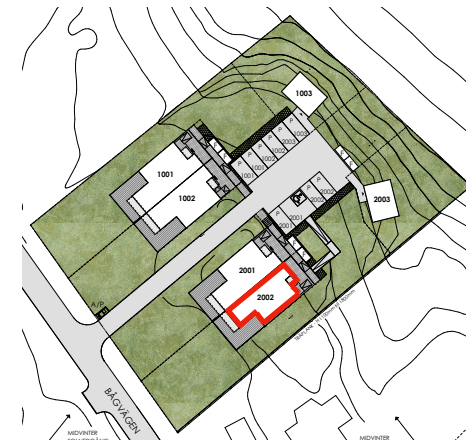

SYMBOLER

	SPIS		UGN/ MIKROUGN		VATTENUTKASTARE
	DISKMASKIN		TVÄTTMASKIN		GÄRDEROB
	KYL		TORKTUMLARE		STÄDSKÅP
	FRYS		VÄRMEPANNAN		KAPPHYLLA

ENTREPLAN

ÖVRE PLAN

SITUATIONSPLAN

SYMBOLER

	SPIS		UGN/ MIKROUGN		VÄTENTUKASTARE
	DISKMASKIN		TVÄTTMASKIN		GÄRDEROB
	KYL		TORKTUMLARE		STÄDSKÅP
	FRYS		VÄRMEPANNAN		KAPPHYLLA

ENTREPLAN

ÖVRE PLAN

SITUATIONSPLAN

SYMBOLER

	SPIS		UGN/ MIKROUGN		VATTENUTKASTARE
	DISKMASKIN		TVÄTTMASKIN		GÄRDEROB
	KYL		TORKTUMLARE		STÄDSKÅP
	FRYS		VÄRMEPANNAN		KAPPHYLLA

ENTRETVY

SEKTONSVY

ALTANVY