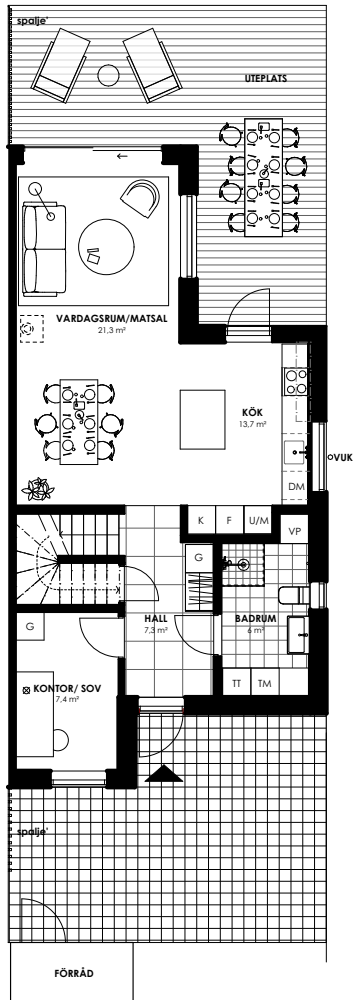

ENTREPLAN

ÖVRE PLAN

SITUATIONSPLAN

SYMBOLER

	SPIS		UGN/ MIKROUGN		VÄTENTUKASTARE
	DISKMASKIN		TVÄTTMASKIN		GÄRDEROB
	KYL		TORKTUMLARE		STÄDSKÅP
	FRYS		VÄRMEPANNAN		KAPPHYLLA