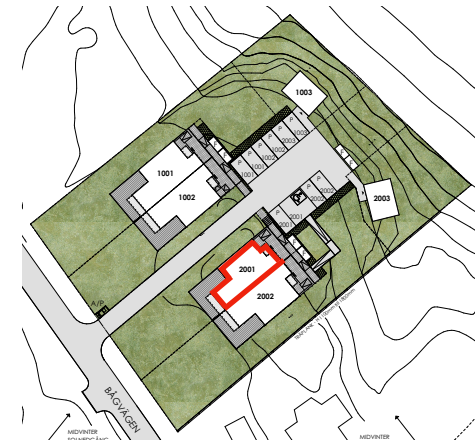

SYMBOLER

	SPIS		UGN/ MIKROUGN		VATTENUTKASTARE
	DISKMASKIN		TVÄTTMASKIN		GÄRDEROB
	KYL		TORKTUMLARE		STÄDSKÅP
	FRYS		VÄRMEPANNAN		KAPPHYLLA

ENTREPLAN

ÖVRE PLAN

SITUATIONSPLAN

SYMBOLER

	SPIS		UGN/ MIKROUGN		VÄTENTUKASTARE
	DISKMASKIN		TVÄTTMASKIN		GÄRDEROB
	KYL		TORKTUMLARE		STÄDSKÅP
	FRYS		VÄRMEPANNAN		KAPPHYLLA

ENTREPLAN

ÖVRE PLAN

SITUATIONSPLAN

SYMBOLER

	SPIS		UGN/ MIKROUGN		VATTENUTKASTARE
	DISKMASKIN		TVÄTTMASKIN		GÄRDEROB
	KYL		TORKTUMLARE		STÄDSKÅP
	FRYS		VÄRMEPANNAN		KAPPHYLLA

ENTRETVY

SEKTONSVY

ALTANVY