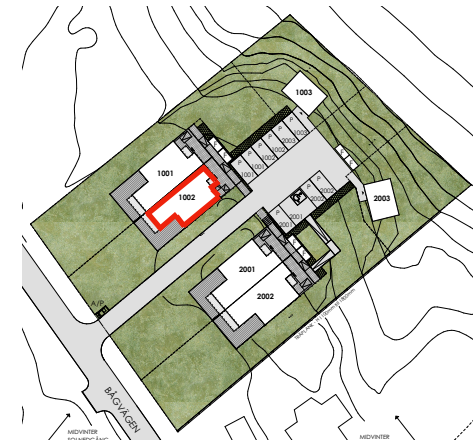

ENTREPLAN

ÖVRE PLAN

SITUATIONSPLAN

SYMBOLER

	SPIS		UGN/ MIKROUGN		VATTENUTKASTARE
	DISKMASKIN		TVÄTTMASKIN		GÄRDEROB
	KYL		TORKTUMLARE		STÄDSKÅP
	FRYS		VÄRMEPANNAN		KAPPHYLLA

ENTREPLAN

ÖVRE PLAN

SITUATIONSPLAN

SYMBOLER

	SPIS		UGN/ MIKROUGN		VATTENUTKASTARE
	DISKMASKIN		TVÄTTMASKIN		GÄRDEROB
	KYL		TORKTUMLARE		STÄDSKÅP
	FRYS		VÄRMEPANNAN		KAPPHYLLA

ENTREPLAN

ÖVRE PLAN

SITUATIONSPLAN

SYMBOLER

	SPIS		UGN/ MIKROUGN		VÄTENTUKASTARE
	DISKMASKIN		TVÄTTMASKIN		GÄRDEROB
	KYL		TORKTUMLARE		STÄDSKÅP
	FRYS		VÄRMEPANNAN		KAPPHYLLA