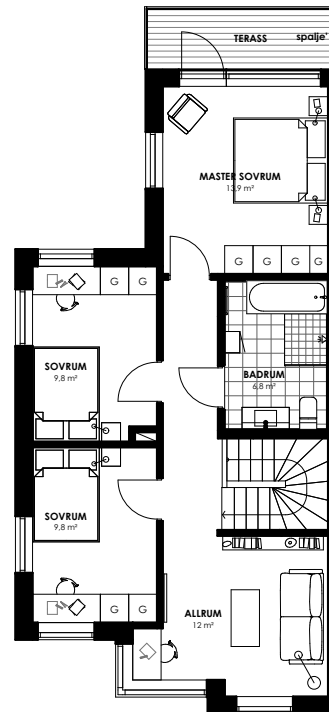

ENTREPLAN

ÖVRE PLAN

SITUATIONSPLAN

SYMBOLER

	SPIS		UGN/ MIKROUGN		VATTENUTKASTARE
	DISKMASKIN		TVÄTTMASKIN		GÄRDEROB
	KYL		TORKTUMLARE		STÄDSKÅP
	FRYS		VÄRMEPANNAN		KAPPHYLLA

ENTREPLAN

ÖVRE PLAN

SITUATIONSPLAN