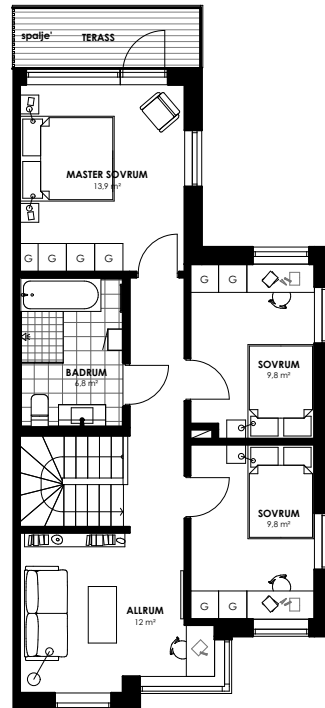

ENTREPLAN

ÖVRE PLAN

SITUATIONSPLAN

SYMBOLER

	SPIS		UGN/ MIKROUGN		VÄTENTUKASTARE
	DISKMASKIN		TVÄTTMASKIN		GÄRDEROB
	KYL		TORKTUMLARE		STÄDSKÅP
	FRYS		VÄRMEPANNAN		KAPPHYLLA