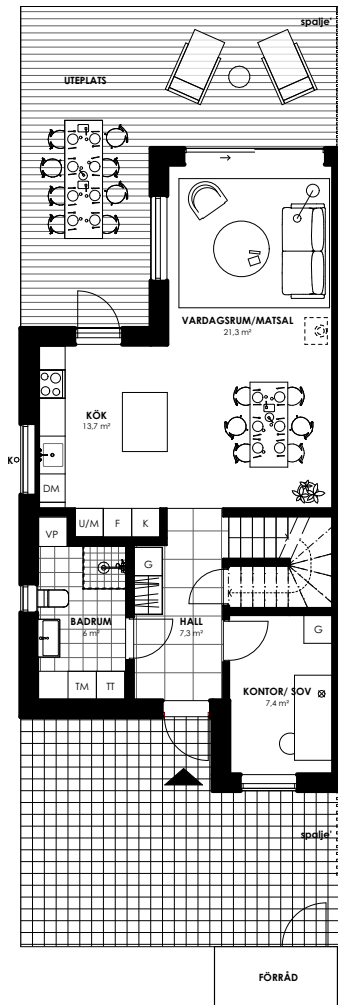

ENTREPLAN

ÖVRE PLAN

SITUATIONSPLAN

SYMBOLER

	SPIS		UGN/ MIKROUGN		VATTENUTKASTARE
	DISKMASKIN		TVÄTTMASKIN		GÄRDEROB
	KYL		TORKTUMLARE		STÄDSKÅP
	FRYS		VÄRMEPANNAN		KAPPHYLLA

ENTREPLAN

ÖVRE PLAN

SITUATIONSPLAN

SYMBOLER

	SPIS		UGN/ MIKROUGN		VATTENUTKASTARE
	DISKMASKIN		TVÄTTMASKIN		GÄRDEROB
	KYL		TORKTUMLARE		STÄDSKÅP
	FRYS		VÄRMEPANNAN		KAPPHYLLA

ENTREPLAN

ÖVRE PLAN

SITUATIONSPLAN

SYMBOLER

	SPIS		UGN/ MIKROUGN		VÄTENTUKASTARE
	DISKMASKIN		TVÄTTMASKIN		GÄRDEROB
	KYL		TORKTUMLARE		STÄDSKÅP
	FRYS		VÄRMEPANNAN		KAPPHYLLA