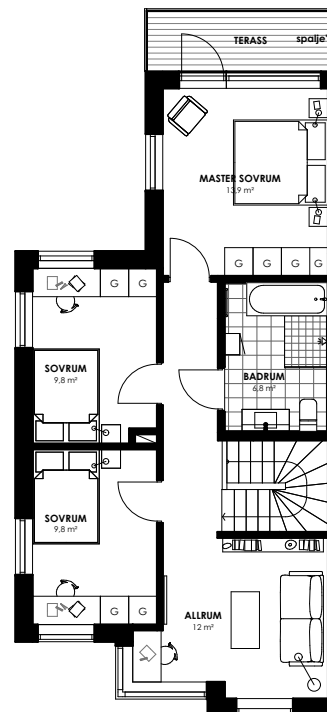

ENTREPLAN

ÖVRE PLAN

SITUATIONSPLAN

SYMBOLER

	SPIS		UGN/ MIKROUGN		VATTENUTKASTARE
	DISKMASKIN		TVÄTTMASKIN		GÄRDEROB
	KYL		TORKTUMLARE		STÄDSKÅP
	FRYS		VÄRMEPANNAN		KAPPHYLLA