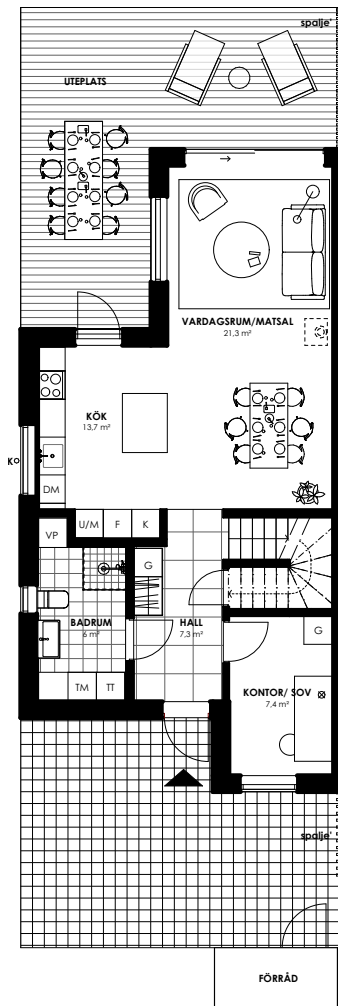

ENTREPLAN

ÖVRE PLAN

SITUATIONSPLAN

SYMBOLER

	SPIS		UGN/ MIKROUGN		VATTENUTKASTARE
	DISKMASKIN		TVÄTTMASKIN		GÄRDEROB
	KYL		TORKTUMLARE		STÄDSKÅP
	FRYS		VÄRMEPANNAN		KAPPHYLLA

ENTREPLAN

ÖVRE PLAN

SITUATIONSPLAN

SYMBOLER

	SPIS		UGN/ MIKROUGN		VATTENUTKASTARE
	DISKMASKIN		TVÄTTMASKIN		GÄRDEROB
	KYL		TORKTUMLARE		STÄDSKÅP
	FRYS		VÄRMEPANNAN		KAPPHYLLA

ENTREPLAN

ÖVRE PLAN

SITUATIONSPLAN

SYMBOLER

	SPIS		UGN/ MIKROUGN		VÄTENTUKASTARE
	DISKMASKIN		TVÄTTMASKIN		GÄRDEROB
	KYL		TORKTUMLARE		STÄDSKÅP
	FRYS		VÄRMEPANNAN		KAPPHYLLA

ENTREPLAN

ÖVRE PLAN

SITUATIONSPLAN

SYMBOLER

	SPIS		UGN/ MIKROUGN		VATTENUTKASTARE
	DISKMASKIN		TVÄTTMASKIN		GÄRDEROB
	KYL		TORKTUMLARE		STÄDSKÅP
	FRYS		VÄRMEPANNAN		KAPPHYLLA

ENTRETVY

SEKTONSVY

ALTANVY