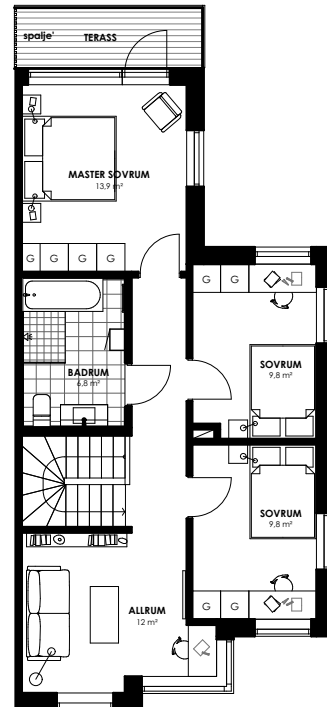

ENTREPLAN

ÖVRE PLAN

SITUATIONSPLAN

SYMBOLER

	SPIS		UGN/ MIKROUGN		VATTENUTKASTARE
	DISKMASKIN		TVÄTTMASKIN		GÄRDEROB
	KYL		TORKTUMLARE		STÄDSKÅP
	FRYS		VÄRMEPANNAN		KAPPHYLLA

ENTREPLAN

ÖVRE PLAN

SITUATIONSPLAN