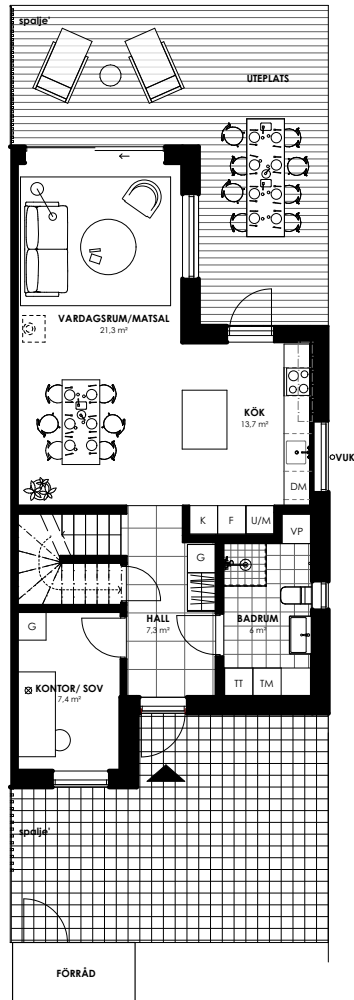

ENTREPLAN

ÖVRE PLAN

SITUATIONSPLAN

SYMBOLER

	SPIS		UGN/ MIKROUGN		VATTENUTKASTARE
	DISKMASKIN		TVÄTTMASKIN		GÄRDEROB
	KYL		TORKTUMLARE		STÄDSKÅP
	FRYS		VÄRMEPANNAN		KAPPHYLLA

ENTREPLAN

ÖVRE PLAN

SITUATIONSPLAN