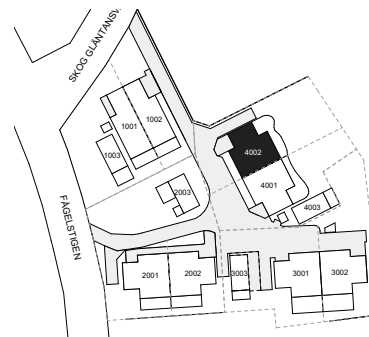

ÖVRE PLAN / BOA 55 m²

VINDSPLAN INREDD / BOA 37 m²

VINDSPLAN OINREDD

SITUATIONSPLAN

SYMBOLER

SPIS

SK SKAFFERI

VUK VATTENUTKASTARE