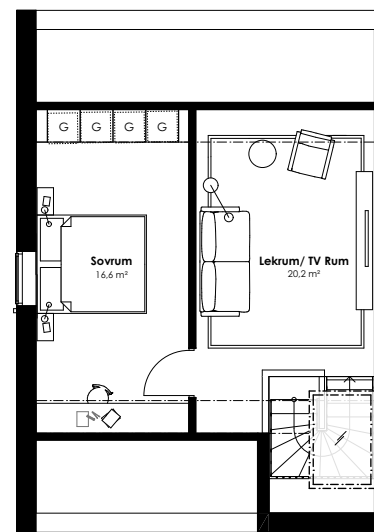

SITUATIONSPLAN

ENTRÉPLAN / BOA 65 m²

ÖVRE PLAN / BOA 48 m²

VINDSPLAN INREDD / BOA 31 m²

VINDSPLAN OINREDD

SYMBOLER

	SPIS		SKÅP		GARDEROB
	DISKMASKIN		TVÄTTPELARE		STÅDSKÅP
	KYL		VÄRMEPANNA		KAPPHYLLA
	FRYS		VATTENUTKASTARE		

K KYL

TT TORKTUMLARE

ST STÄDSÅP

F FRYS

VP VÄRMEPANNA

KAPPHYLLA

SITUATIONSPLAN

ENTRÉPLAN / BOA 73 m²

ÖVRE PLAN / BOA 55 m²

VINDSPLAN INREDD / BOA 37 m²

VINDSPLAN OINREDD

SITUATIONSPLAN

SYMBOLER

SPIS

SK SKAFFERI

VUK VATTENUTKASTARE