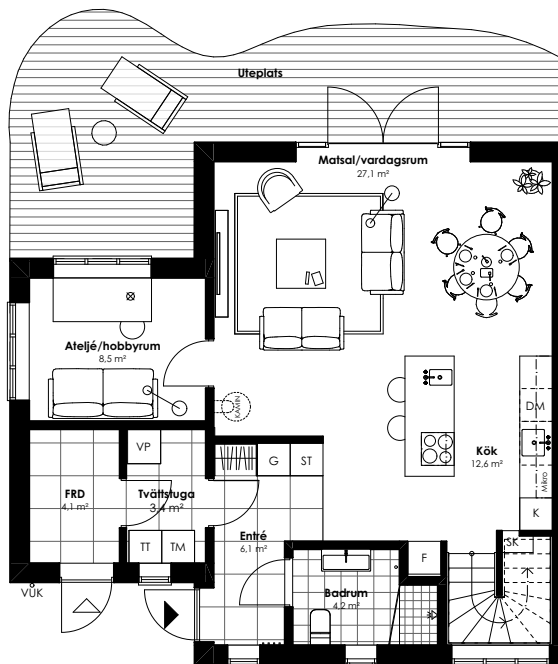

SITUATIONSPLAN

ENTRÉPLAN / BOA 65 m²

ÖVRE PLAN / BOA 48 m²

VINDSPLAN INREDD / BOA 31 m²

VINDSPLAN OINREDD

SYMBOLER

	SPIS		SKÅP		GARDEROB
	DISKMASKIN		TVÄTTPELARE		STÅDSKÅP
	KYL		VÄRMEPANNA		KAPPHYLLA
	FRYS		VATTENUTKASTARE		

K KYL

TT TORKTUMLARE

ST STÄDSÅP

F FRYS

VP VÄRMEPANNA

KAPPHYLLA

SITUATIONSPLAN

ENTRÉPLAN / BOA 73 m²

ÖVRE PLAN / BOA 55 m²

VINDSPLAN INREDD / BOA 37 m²

VINDSPLAN OINREDD

SITUATIONSPLAN

SYMBOLER

SPIS

SK SKAFFERI

VUK VATTENUTKASTARE