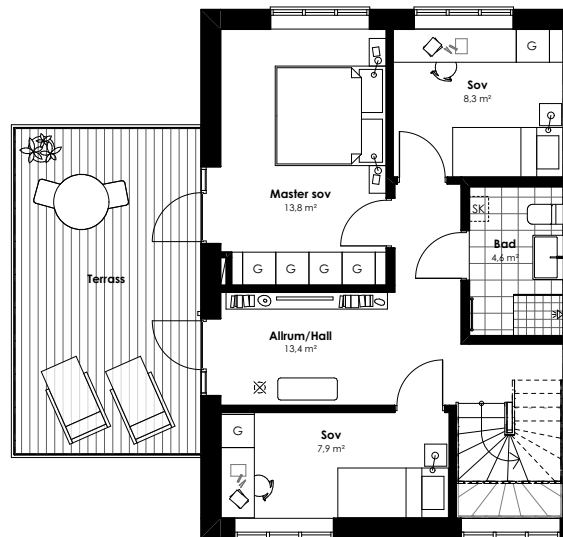

FRYS

VÄRMEPANNA

KAPPHYLLA

ENTRÉPLAN / BOA 73 m²

ÖVRE PLAN / BOA 55 m²

VINDSPLAN INREDD / BOA 37 m²

VINDSPLAN OINREDD

SYMBOLER