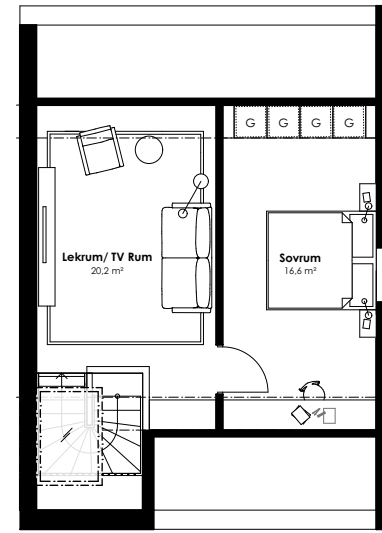

ENTRÉPLAN / BOA 65 m²

ÖVRE PLAN / BOA 48 m²

VINDSPAN INREDD / BOA 31 m²

VINDSPAN OINREDD

SYMBOLER

	SPIS		SK	SKÅP		G	GARDEROB
	DISKMASKIN		TP	TVÄTTPELARE		ST	STÄDSKÅP
	KYL		VP	VÄRMEPANNA			KAPPHYLLA
	FRYS		VUK	VATTENUTKASTARE			

SITUATIONSPLAN

ENTRÉPLAN / BOA 65 m²

ÖVRE PLAN / BOA 48 m²

VINDSPLAN INREDD / BOA 31 m²

VINDSPLAN OINREDD

SYMBOLER

	SPIS		SKÅP		GARDEROB
	DISKMASKIN		TVÄTTPELARE		STÅDSKÅP
	KYL		VÄRMEPANNA		KAPPHYLLA
	FRYS		VATTENUTKASTARE		

SITUATIONSPLAN

ENTRÉPLAN / BOA 73 m²

ÖVRE PLAN / BOA 55 m²

VINDSPLAN INREDD / BOA 37 m²

VINDSPLAN OINREDD

SITUATIONSPLAN

SYMBOLER

SPIS

FRYS

VÄRMEPANNA

KAPPHYLLA

ENTRÉPLAN / BOA 73 m²

ÖVRE PLAN / BOA 55 m²

VINDSPLAN INREDD / BOA 37 m²

VINDSPLAN OINREDD

SYMBOLER