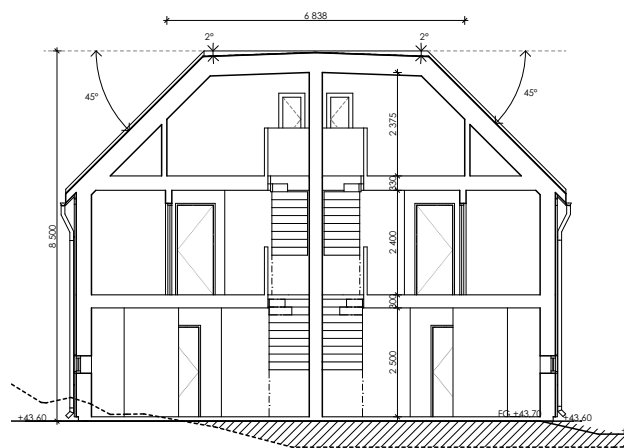

SEKTION

HULTMAN—VOGT
ARKITEKTBYRÅ