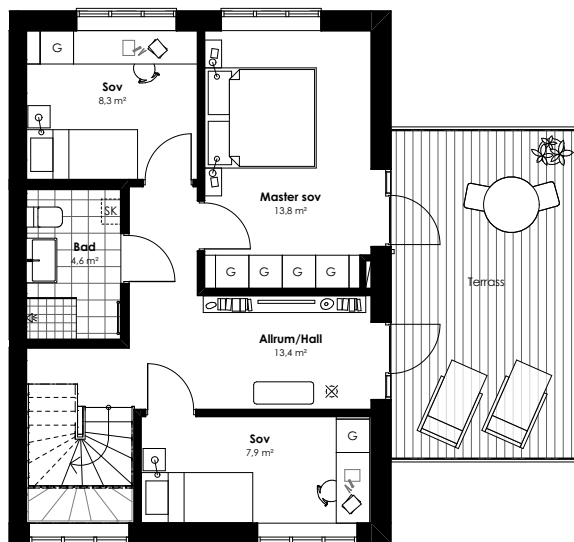

	SPIS		SKAFFERI
	DISKMASKIN		TVÄTTMASKIN
	KYL		TORKTUMLARE
	FRYS		VÄRMEPANNAN

	VATTENUTKASTARE
	GARDEROB
	STÄDSKÅP
	KAPPHYLLA

SITUATIONSPLAN

ENTRÉPLAN / BOA 73 m²

ÖVRE PLAN / BOA 55 m²

VINDSPLAN INREDD / BOA 37 m²