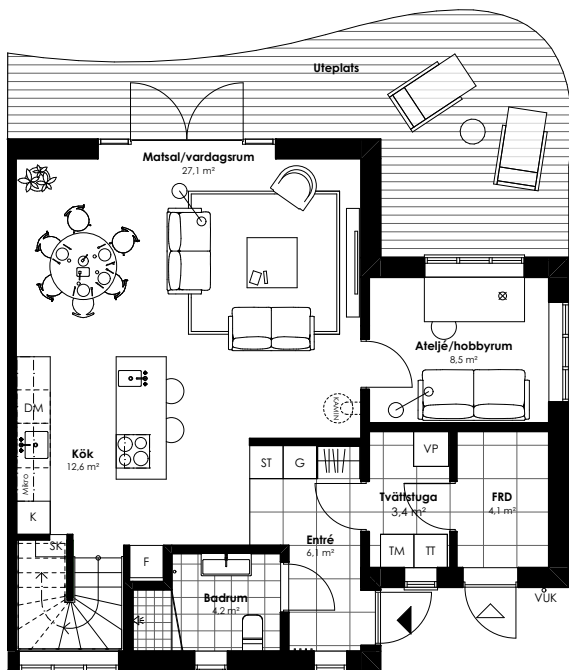

SITUATIONSPLAN

ENTRÉPLAN / BOA 65 m²

ÖVRE PLAN / BOA 48 m²

VINDSPLAN INREDD / BOA 31 m²

VINDSPLAN OINREDD

SYMBOLER

	SPIS		SKÅP		GARDEROB
	DISKMASKIN		TVÄTTPELARE		STÅDSKÅP
	KYL		VÄRMEPANNA		KAPPHYLLA
	FRYS		VATTENUTKASTARE		

FRYS

VÄRMEPANNA

KAPPHYLLA

ENTRÉPLAN / BOA 73 m²

ÖVRE PLAN / BOA 55 m²

VINDSPLAN INREDD / BOA 37 m²

VINDSPLAN OINREDD

SYMBOLER

	SPIS		SKAFFERI
	DISKMASKIN		TVÄTTMASKIN
	KYL		TORKTUMLARE
	FRYS		VÄRMEPANNAN

	VATTENUTKASTARE
	GARDEROB
	STÄDSKÅP
	KAPPHYLLA

SITUATIONSPLAN

ENTRÉPLAN / BOA 73 m²

ÖVRE PLAN / BOA 55 m²

VINDSPLAN INREDD / BOA 37 m²