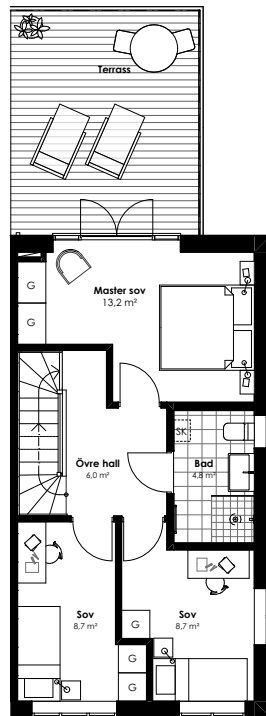

ENTRÉPLAN / BOA 65 m²

ÖVRE PLAN / BOA 48 m²

VINDSPAN INREDD / BOA 31 m²

VINDSPAN OINREDD

SYMBOLER

	SPIS		SK	SKÅP		G	GARDEROB
	DISKMASKIN		TP	TVÄTTPELARE		ST	STÄDSKÅP
	KYL		VP	VÄRMEPANNA			KAPPHYLLA
	FRYS		VUK	VATTENUTKASTARE			

SITUATIONSPLAN

ENTRÉPLAN / BOA 65 m²

ÖVRE PLAN / BOA 48 m²

VINDSPLAN INREDD / BOA 31 m²

VINDSPLAN OINREDD

SYMBOLER

	SPIS		SKÅP		GARDEROB
	DISKMASKIN		TVÄTTPELARE		STÅDSKÅP
	KYL		VÄRMEPANNA		KAPPHYLLA
	FRYS		VATTENUTKASTARE		

SITUATIONSPLAN

ENTRÉPLAN / BOA 73 m²

ÖVRE PLAN / BOA 55 m²

VINDSPLAN INREDD / BOA 37 m²

VINDSPLAN OINREDD

SITUATIONSPLAN

SYMBOLER

SPIS

FRYS

VÄRMEPANNA

KAPPHYLLA

ENTRÉPLAN / BOA 73 m²

ÖVRE PLAN / BOA 55 m²

VINDSPLAN INREDD / BOA 37 m²

VINDSPLAN OINREDD

SYMBOLER