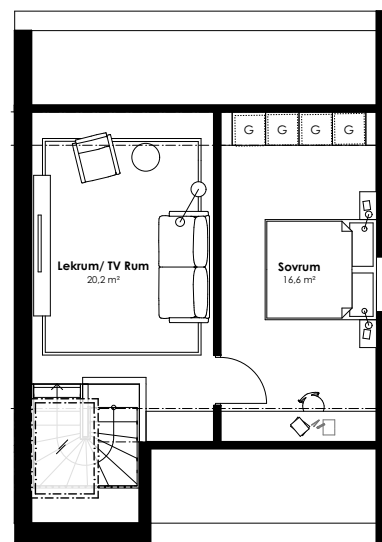

ENTRÉPLAN / BOA 65 m²

ÖVRE PLAN / BOA 48 m²

VINDSPAN INREDD / BOA 31 m²

VINDSPAN OINREDD

SYMBOLER

	SPIS		SK	SKÅP		G	GARDEROB
	DISKMASKIN		TP	TVÄTTPELARE		ST	STÄDSKÅP
	KYL		VP	VÄRMEPANNA			KAPPHYLLA
	FRYS		VUK	VATTENUTKASTARE			

SITUATIONSPLAN

ENTRÉPLAN / BOA 65 m²

ÖVRE PLAN / BOA 48 m²

VINDSPLAN INREDD / BOA 31 m²

VINDSPLAN OINREDD

SYMBOLER

	SPIS		SKÅP		GARDEROB
	DISKMASKIN		TVÄTTPELARE		STÅDSKÅP
	KYL		VÄRMEPANNA		KAPPHYLLA
	FRYS		VATTENUTKASTARE		

FRYS

VÄRMEPANNA

KAPPHYLLA

ENTRÉPLAN / BOA 73 m²

ÖVRE PLAN / BOA 55 m²

VINDSPLAN INREDD / BOA 37 m²

VINDSPLAN OINREDD

SYMBOLER

	SPIS		SKAFFERI
	DISKMASKIN		TVÄTTMASKIN
	KYL		TORKTUMLARE
	FRYS		VÄRMEPANNAN

	VATTENUTKASTARE
	GARDEROB
	STÄDSKÅP
	KAPPHYLLA

SITUATIONSPLAN

ENTRÉPLAN / BOA 73 m²

ÖVRE PLAN / BOA 55 m²

VINDSPLAN INREDD / BOA 37 m²