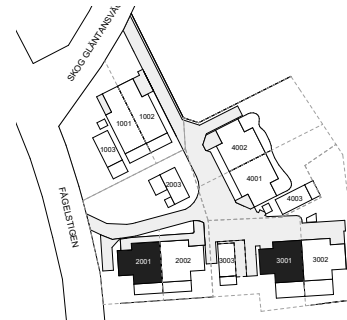

SITUATIONSPLAN

ENTRÉPLAN / BOA 65 m²

ÖVRE PLAN / BOA 48 m²

VINDSPLAN INREDD / BOA 31 m²

VINDSPLAN OINREDD

SYMBOLER

	SPIS		SKÅP		GARDEROB
	DISKMASKIN		TVÄTTPELARE		STÅDSKÅP
	KYL		VÄRMEPANNA		KAPPHYLLA
	FRYS		VATTENUTKASTARE		

SITUATIONSPLAN

ENTRÉPLAN / BOA 73 m²

ÖVRE PLAN / BOA 55 m²

VINDSPLAN INREDD / BOA 37 m²

VINDSPLAN OINREDD

SITUATIONSPLAN

SYMBOLER

SPIS