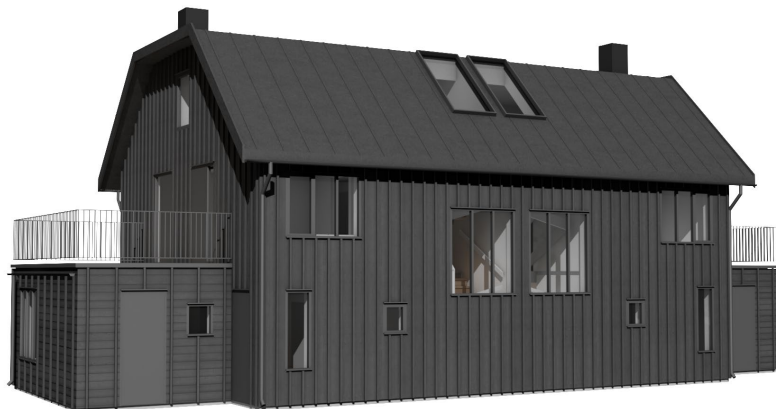

BOFAKTA

BOSTAD 2001, 2002, 3001, 3002, 4001, 4002

BOA: 128 KVM + OINREDD VIND ALTERNATIVT BOA: 165 KVM

ENTRESIDA