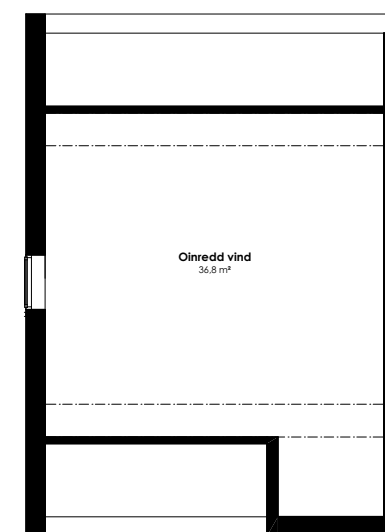

ÖVRE PLAN / BOA 55 m²

VINDSPLAN INREDD / BOA 37 m²

VINDSPLAN OINREDD

SITUATIONSPLAN

SYMBOLER

SPIS

SK SKAFFERI

VUK VATTENUTKASTARE