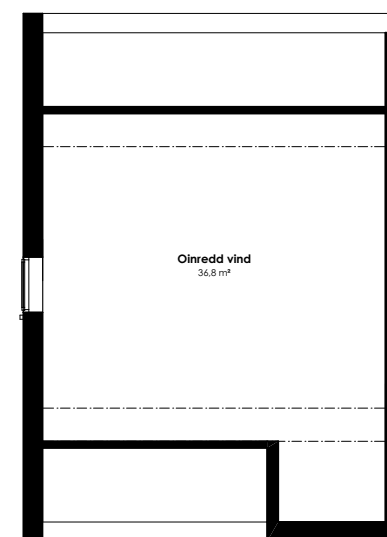

FRYS

VÄRMEPANNA

KAPPHYLLA

ENTRÉPLAN / BOA 73 m²

ÖVRE PLAN / BOA 55 m²

VINDSPLAN INREDD / BOA 37 m²

VINDSPLAN OINREDD

SYMBOLER