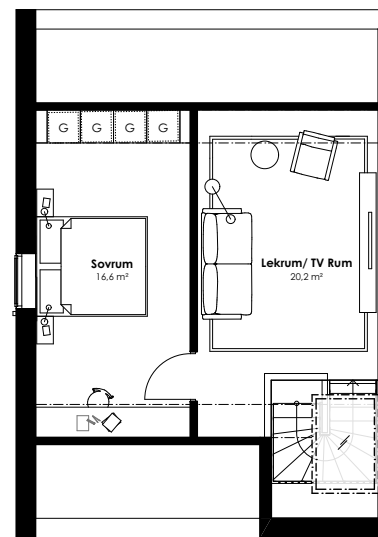

SITUATIONSPLAN

ENTRÉPLAN / BOA 65 m²

ÖVRE PLAN / BOA 48 m²

VINDSPLAN INREDD / BOA 31 m²

VINDSPLAN OINREDD

SYMBOLER

	SPIS		SKÅP		GARDEROB
	DISKMASKIN		TVÄTTPELARE		STÅDSKÅP
	KYL		VÄRMEPANNA		KAPPHYLLA
	FRYS		VATTENUTKASTARE		

FRYS

VÄRMEPANNA

KAPPHYLLA

ENTRÉPLAN / BOA 73 m²

ÖVRE PLAN / BOA 55 m²

VINDSPLAN INREDD / BOA 37 m²

VINDSPLAN OINREDD

SYMBOLER

	SPIS		SKAFFERI
	DISKMASKIN		TVÄTTMASKIN
	KYL		TORKTUMLARE
	FRYS		VÄRMEPANNAN

	VATTENUTKASTARE
	GARDEROB
	STÄDSKÅP
	KAPPHYLLA

SITUATIONSPLAN

ENTRÉPLAN / BOA 73 m²

ÖVRE PLAN / BOA 55 m²

VINDSPLAN INREDD / BOA 37 m²