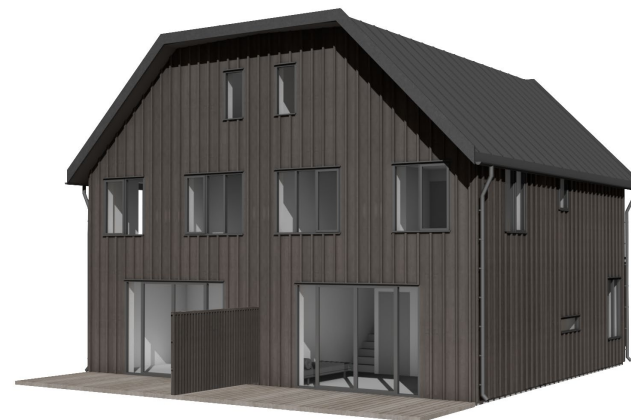

TRÄDGÅRD

HULTMAN—VOGT
ARKITEKTBYRÅ