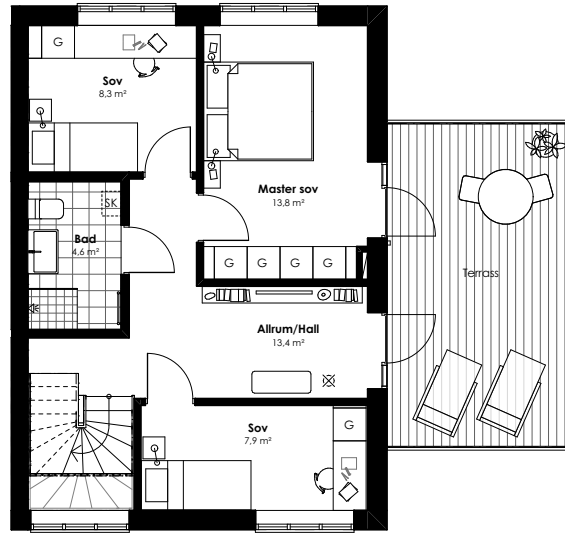

ENTRÉPLAN / BOA 65 m²

ÖVRE PLAN / BOA 48 m²

VINDSPAN INREDD / BOA 31 m²

VINDSPAN OINREDD

SYMBOLER

	SPIS		SK	SKÅP		G	GARDEROB
	DISKMASKIN		TP	TVÄTTPELARE		ST	STÄDSKÅP
	KYL		VP	VÄRMEPANNA			KAPPHYLLA
	FRYS		VUK	VATTENUTKASTARE			

SITUATIONSPLAN

ENTRÉPLAN / BOA 65 m²

ÖVRE PLAN / BOA 48 m²

VINDSPLAN INREDD / BOA 31 m²

VINDSPLAN OINREDD

SYMBOLER

	SPIS		SKÅP		GARDEROB
	DISKMASKIN		TVÄTTPELARE		STÅDSKÅP
	KYL		VÄRMEPANNA		KAPPHYLLA
	FRYS		VATTENUTKASTARE		

SITUATIONSPLAN

ENTRÉPLAN / BOA 73 m²

ÖVRE PLAN / BOA 55 m²

VINDSPLAN INREDD / BOA 37 m²

VINDSPLAN OINREDD

SITUATIONSPLAN

SYMBOLER

SPIS