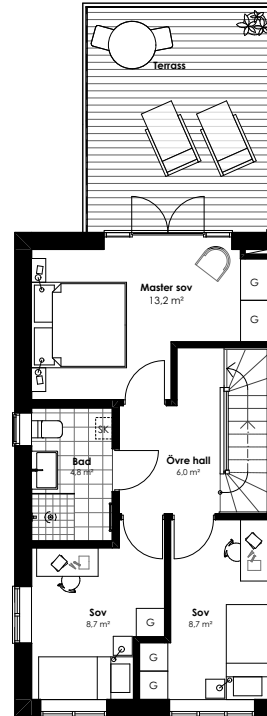

ENTRÉPLAN / BOA 65 m²

ÖVRE PLAN / BOA 48 m²

VINDSPAN INREDD / BOA 31 m²

VINDSPAN OINREDD

SYMBOLER

	SPIS		SK	SKÅP		G	GARDEROB
	DISKMASKIN		TP	TVÄTTPELARE		ST	STÄDSKÅP
	KYL		VP	VÄRMEPANNA			KAPPHYLLA
	FRYS		VUK	VATTENUTKASTARE			

SITUATIONSPLAN

ENTRÉPLAN / BOA 65 m²

ÖVRE PLAN / BOA 48 m²

VINDSPLAN INREDD / BOA 31 m²

VINDSPLAN OINREDD

SYMBOLER

	SPIS		SKÅP		GARDEROB
	DISKMASKIN		TVÄTTPELARE		STÅDSKÅP
	KYL		VÄRMEPANNA		KAPPHYLLA
	FRYS		VATTENUTKASTARE		

SITUATIONSPLAN

ENTRÉPLAN / BOA 73 m²

ÖVRE PLAN / BOA 55 m²

VINDSPLAN INREDD / BOA 37 m²

VINDSPLAN OINREDD

SITUATIONSPLAN

SYMBOLER

SPIS

FRYS

VÄRMEPANNA

KAPPHYLLA

ENTRÉPLAN / BOA 73 m²

ÖVRE PLAN / BOA 55 m²

VINDSPLAN INREDD / BOA 37 m²

VINDSPLAN OINREDD

SYMBOLER