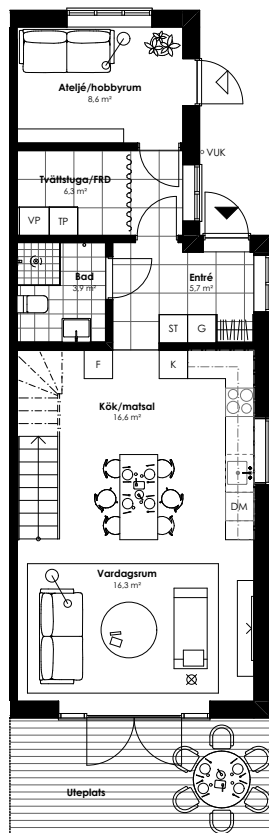

ENTRÉPLAN / BOA 65 m²

ÖVRE PLAN / BOA 48 m²

VINDSPAN INREDD / BOA 31 m²

VINDSPAN OINREDD

SYMBOLER

	SPIS		SK	SKÅP		G	GARDEROB
	DISKMASKIN		TP	TVÄTTPELARE		ST	STÄDSKÅP
	KYL		VP	VÄRMEPANNA			KAPPHYLLA
	FRYS		VUK	VATTENUTKASTARE			

SITUATIONSPLAN

ENTRÉPLAN / BOA 65 m²

ÖVRE PLAN / BOA 48 m²

VINDSPLAN INREDD / BOA 31 m²

VINDSPLAN OINREDD

SYMBOLER

	SPIS		SKÅP		GARDEROB
	DISKMASKIN		TVÄTTPELARE		STÅDSKÅP
	KYL		VÄRMEPANNA		KAPPHYLLA
	FRYS		VATTENUTKASTARE		

SITUATIONSPLAN

ENTRÉPLAN / BOA 73 m²

ÖVRE PLAN / BOA 55 m²

VINDSPLAN INREDD / BOA 37 m²

VINDSPLAN OINREDD

SITUATIONSPLAN

SYMBOLER

SPIS

FRYS

VÄRMEPANNA

KAPPHYLLA

ENTRÉPLAN / BOA 73 m²

ÖVRE PLAN / BOA 55 m²

VINDSPLAN INREDD / BOA 37 m²

VINDSPLAN OINREDD

SYMBOLER