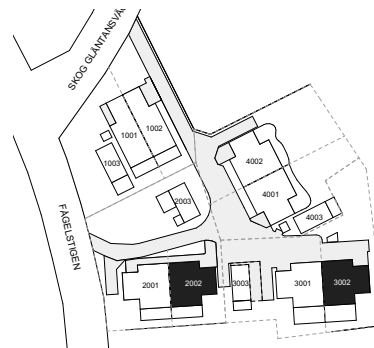

SITUATIONSPLAN