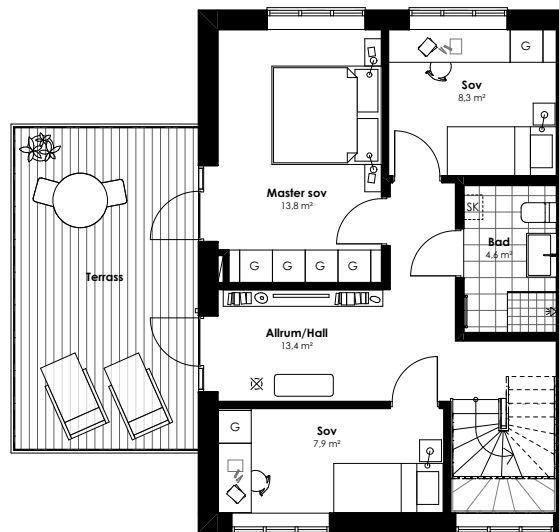

ÖVRE PLAN / BOA 55 m²

VINDSPLAN INREDD / BOA 37 m²

VINDSPLAN OINREDD

SITUATIONSPLAN

SYMBOLER

SPIS

SK SKAFFERI

VUK VATTENUTKASTARE