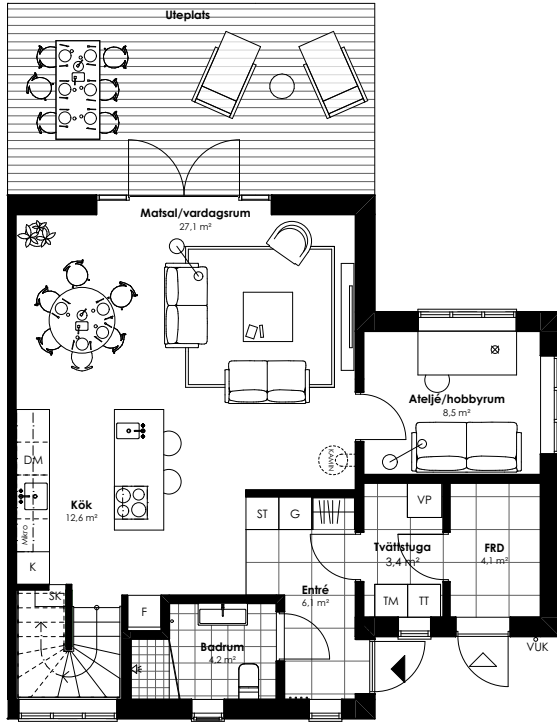

ENTRÉPLAN / BOA 65 m²

ÖVRE PLAN / BOA 48 m²

VINDSPAN INREDD / BOA 31 m²

VINDSPAN OINREDD

SYMBOLER

	SPIS		SK	SKÅP		G	GARDEROB
	DISKMASKIN		TP	TVÄTTPELARE		ST	STÄDSKÅP
	KYL		VP	VÄRMEPANNA			KAPPHYLLA
	FRYS		VUK	VATTENUTKASTARE			

SITUATIONSPLAN

ENTRÉPLAN / BOA 65 m²

ÖVRE PLAN / BOA 48 m²

VINDSPLAN INREDD / BOA 31 m²

VINDSPLAN OINREDD

SYMBOLER

	SPIS		SKÅP		GARDEROB
	DISKMASKIN		TVÄTTPELARE		STÅDSKÅP
	KYL		VÄRMEPANNA		KAPPHYLLA
	FRYS		VATTENUTKASTARE		

SITUATIONSPLAN

ENTRÉPLAN / BOA 73 m²

ÖVRE PLAN / BOA 55 m²

VINDSPLAN INREDD / BOA 37 m²

VINDSPLAN OINREDD

SITUATIONSPLAN

SYMBOLER

SPIS

FRYS

VÄRMEPANNA

KAPPHYLLA

ENTRÉPLAN / BOA 73 m²

ÖVRE PLAN / BOA 55 m²

VINDSPLAN INREDD / BOA 37 m²

VINDSPLAN OINREDD

SYMBOLER