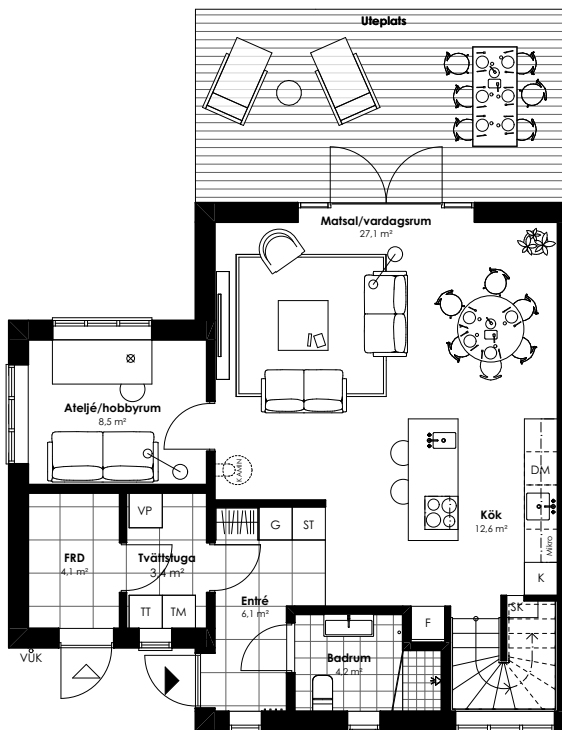

ENTRÉPLAN / BOA 65 m²

ÖVRE PLAN / BOA 48 m²

VINDSPAN INREDD / BOA 31 m²

VINDSPAN OINREDD

SYMBOLER

	SPIS		SK	SKÅP		G	GARDEROB
	DISKMASKIN		TP	TVÄTTPELARE		ST	STÄDSKÅP
	KYL		VP	VÄRMEPANNA			KAPPHYLLA
	FRYS		VUK	VATTENUTKASTARE			

SITUATIONSPLAN

ENTRÉPLAN / BOA 65 m²

ÖVRE PLAN / BOA 48 m²

VINDSPLAN INREDD / BOA 31 m²

VINDSPLAN OINREDD

SYMBOLER

	SPIS		SKÅP		GARDEROB
	DISKMASKIN		TVÄTTPELARE		STÅDSKÅP
	KYL		VÄRMEPANNA		KAPPHYLLA
	FRYS		VATTENUTKASTARE		

SITUATIONSPLAN

ENTRÉPLAN / BOA 73 m²

ÖVRE PLAN / BOA 55 m²

VINDSPLAN INREDD / BOA 37 m²

VINDSPLAN OINREDD

SITUATIONSPLAN

SYMBOLER

SPIS

FRYS

VÄRMEPANNA

KAPPHYLLA

ENTRÉPLAN / BOA 73 m²

ÖVRE PLAN / BOA 55 m²

VINDSPLAN INREDD / BOA 37 m²

VINDSPLAN OINREDD

SYMBOLER