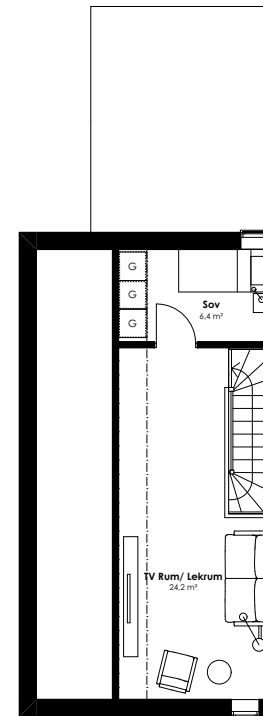

ENTRÉPLAN / BOA 65 m²

ÖVRE PLAN / BOA 48 m²

VINDSPAN INREDD / BOA 31 m²

VINDSPAN OINREDD

SYMBOLER

	SPIS		SK	SKÅP		G	GARDEROB
	DISKMASKIN		TP	TVÄTTPELARE		ST	STÄDSKÅP
	KYL		VP	VÄRMEPANNA			KAPPHYLLA
	FRYS		VUK	VATTENUTKASTARE			

SITUATIONSPLAN

ENTRÉPLAN / BOA 65 m²

ÖVRE PLAN / BOA 48 m²

VINDSPLAN INREDD / BOA 31 m²

VINDSPLAN OINREDD

SYMBOLER

	SPIS		SKÅP		GARDEROB
	DISKMASKIN		TVÄTTPELARE		STÅDSKÅP
	KYL		VÄRMEPANNA		KAPPHYLLA
	FRYS		VATTENUTKASTARE		

SITUATIONSPLAN

ENTRÉPLAN / BOA 73 m²

ÖVRE PLAN / BOA 55 m²

VINDSPLAN INREDD / BOA 37 m²

VINDSPLAN OINREDD

SITUATIONSPLAN

SYMBOLER

SPIS