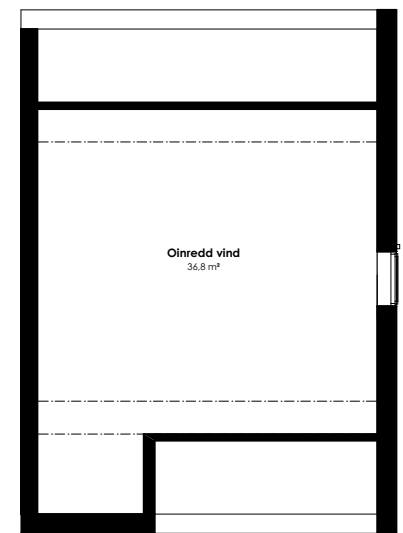

SITUATIONSPLAN

ENTRÉPLAN / BOA 73 m²

ÖVRE PLAN / BOA 55 m²

VINDSPLAN INREDD / BOA 37 m²

VINDSPLAN OINREDD

SITUATIONSPLAN

SYMBOLER

SPIS