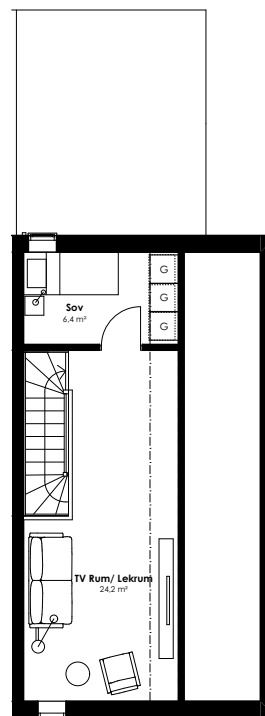

ENTRÉPLAN / BOA 65 m²

ÖVRE PLAN / BOA 48 m²

VINDSPAN INREDD / BOA 31 m²

VINDSPAN OINREDD

SYMBOLER

	SPIS		SK	SKÅP		G	GARDEROB
	DISKMASKIN		TP	TVÄTTPELARE		ST	STÄDSKÅP
	KYL		VP	VÄRMEPANNA			KAPPHYLLA
	FRYS		VUK	VATTENUTKASTARE			

SITUATIONSPLAN

ENTRÉPLAN / BOA 65 m²

ÖVRE PLAN / BOA 48 m²

VINDSPLAN INREDD / BOA 31 m²

VINDSPLAN OINREDD

SYMBOLER

	SPIS		SKÅP		GARDEROB
	DISKMASKIN		TVÄTTPELARE		STÅDSKÅP
	KYL		VÄRMEPANNA		KAPPHYLLA
	FRYS		VATTENUTKASTARE		

SITUATIONSPLAN

ENTRÉPLAN / BOA 73 m²

ÖVRE PLAN / BOA 55 m²

VINDSPLAN INREDD / BOA 37 m²

VINDSPLAN OINREDD

SITUATIONSPLAN

SYMBOLER

SPIS

FRYS

VÄRMEPANNA

KAPPHYLLA

ENTRÉPLAN / BOA 73 m²

ÖVRE PLAN / BOA 55 m²

VINDSPLAN INREDD / BOA 37 m²

VINDSPLAN OINREDD

SYMBOLER