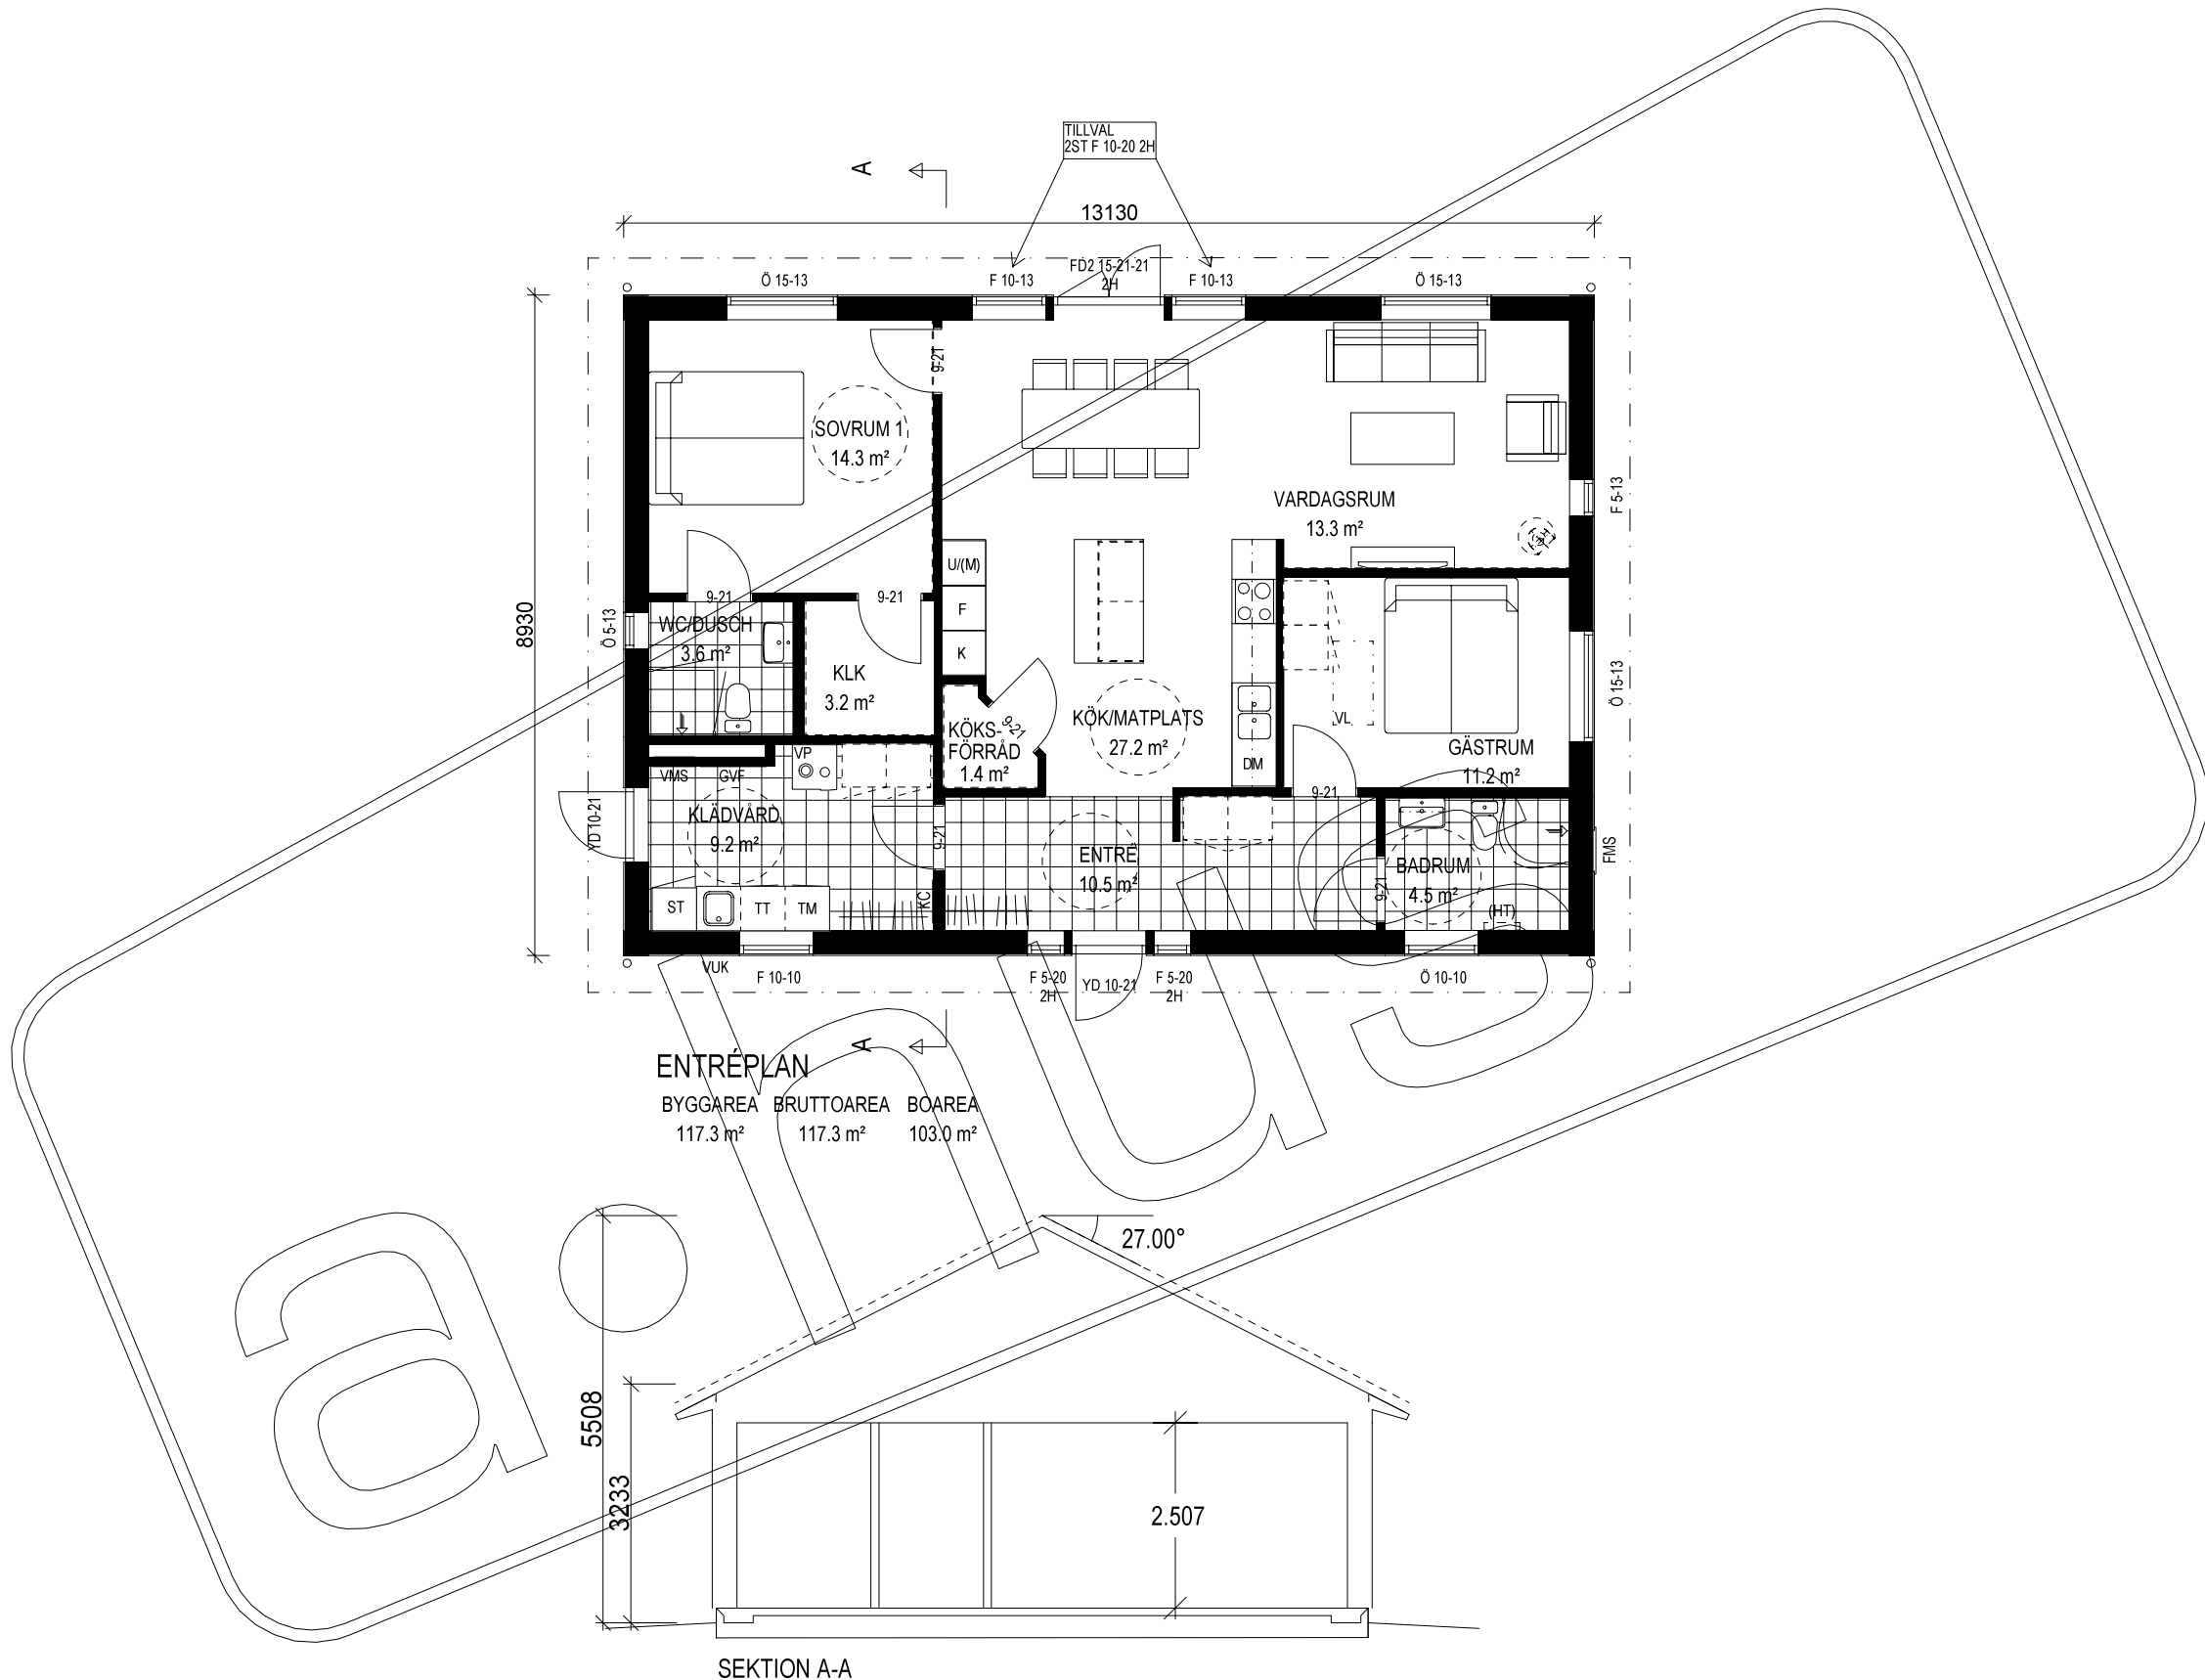

10m  
1:100

Denna ritning är uteslutande vår egendom och får ej obehörigen användas, kopieras, förevisas för eller utlämnas till annan person och ej heller utnyttjas för tillverkning till annan än oss. Överträdelse härav beivras med stöd av gällande lag.  
A-HUS

ENTRÉPLAN  
BYGGAREA BRUTTOAREA BOAREA  
117.3 m² 117.3 m² 103.0 m²

SEKTION A-A

SVALÖV R

10m  
1:100

Denna ritning är uteslutande vår egendom och får ej obehörigen användas, kopieras, förevisas för eller utlämnas till annan person och ej heller utnyttjas för tillverkning till annan än oss. Överträdelse härav beivras med stöd av gällande lag.  
A-HUS

SÄLJRITNING

DATUM: 2022-12-12

SKALA 1:100

SVALÖV R