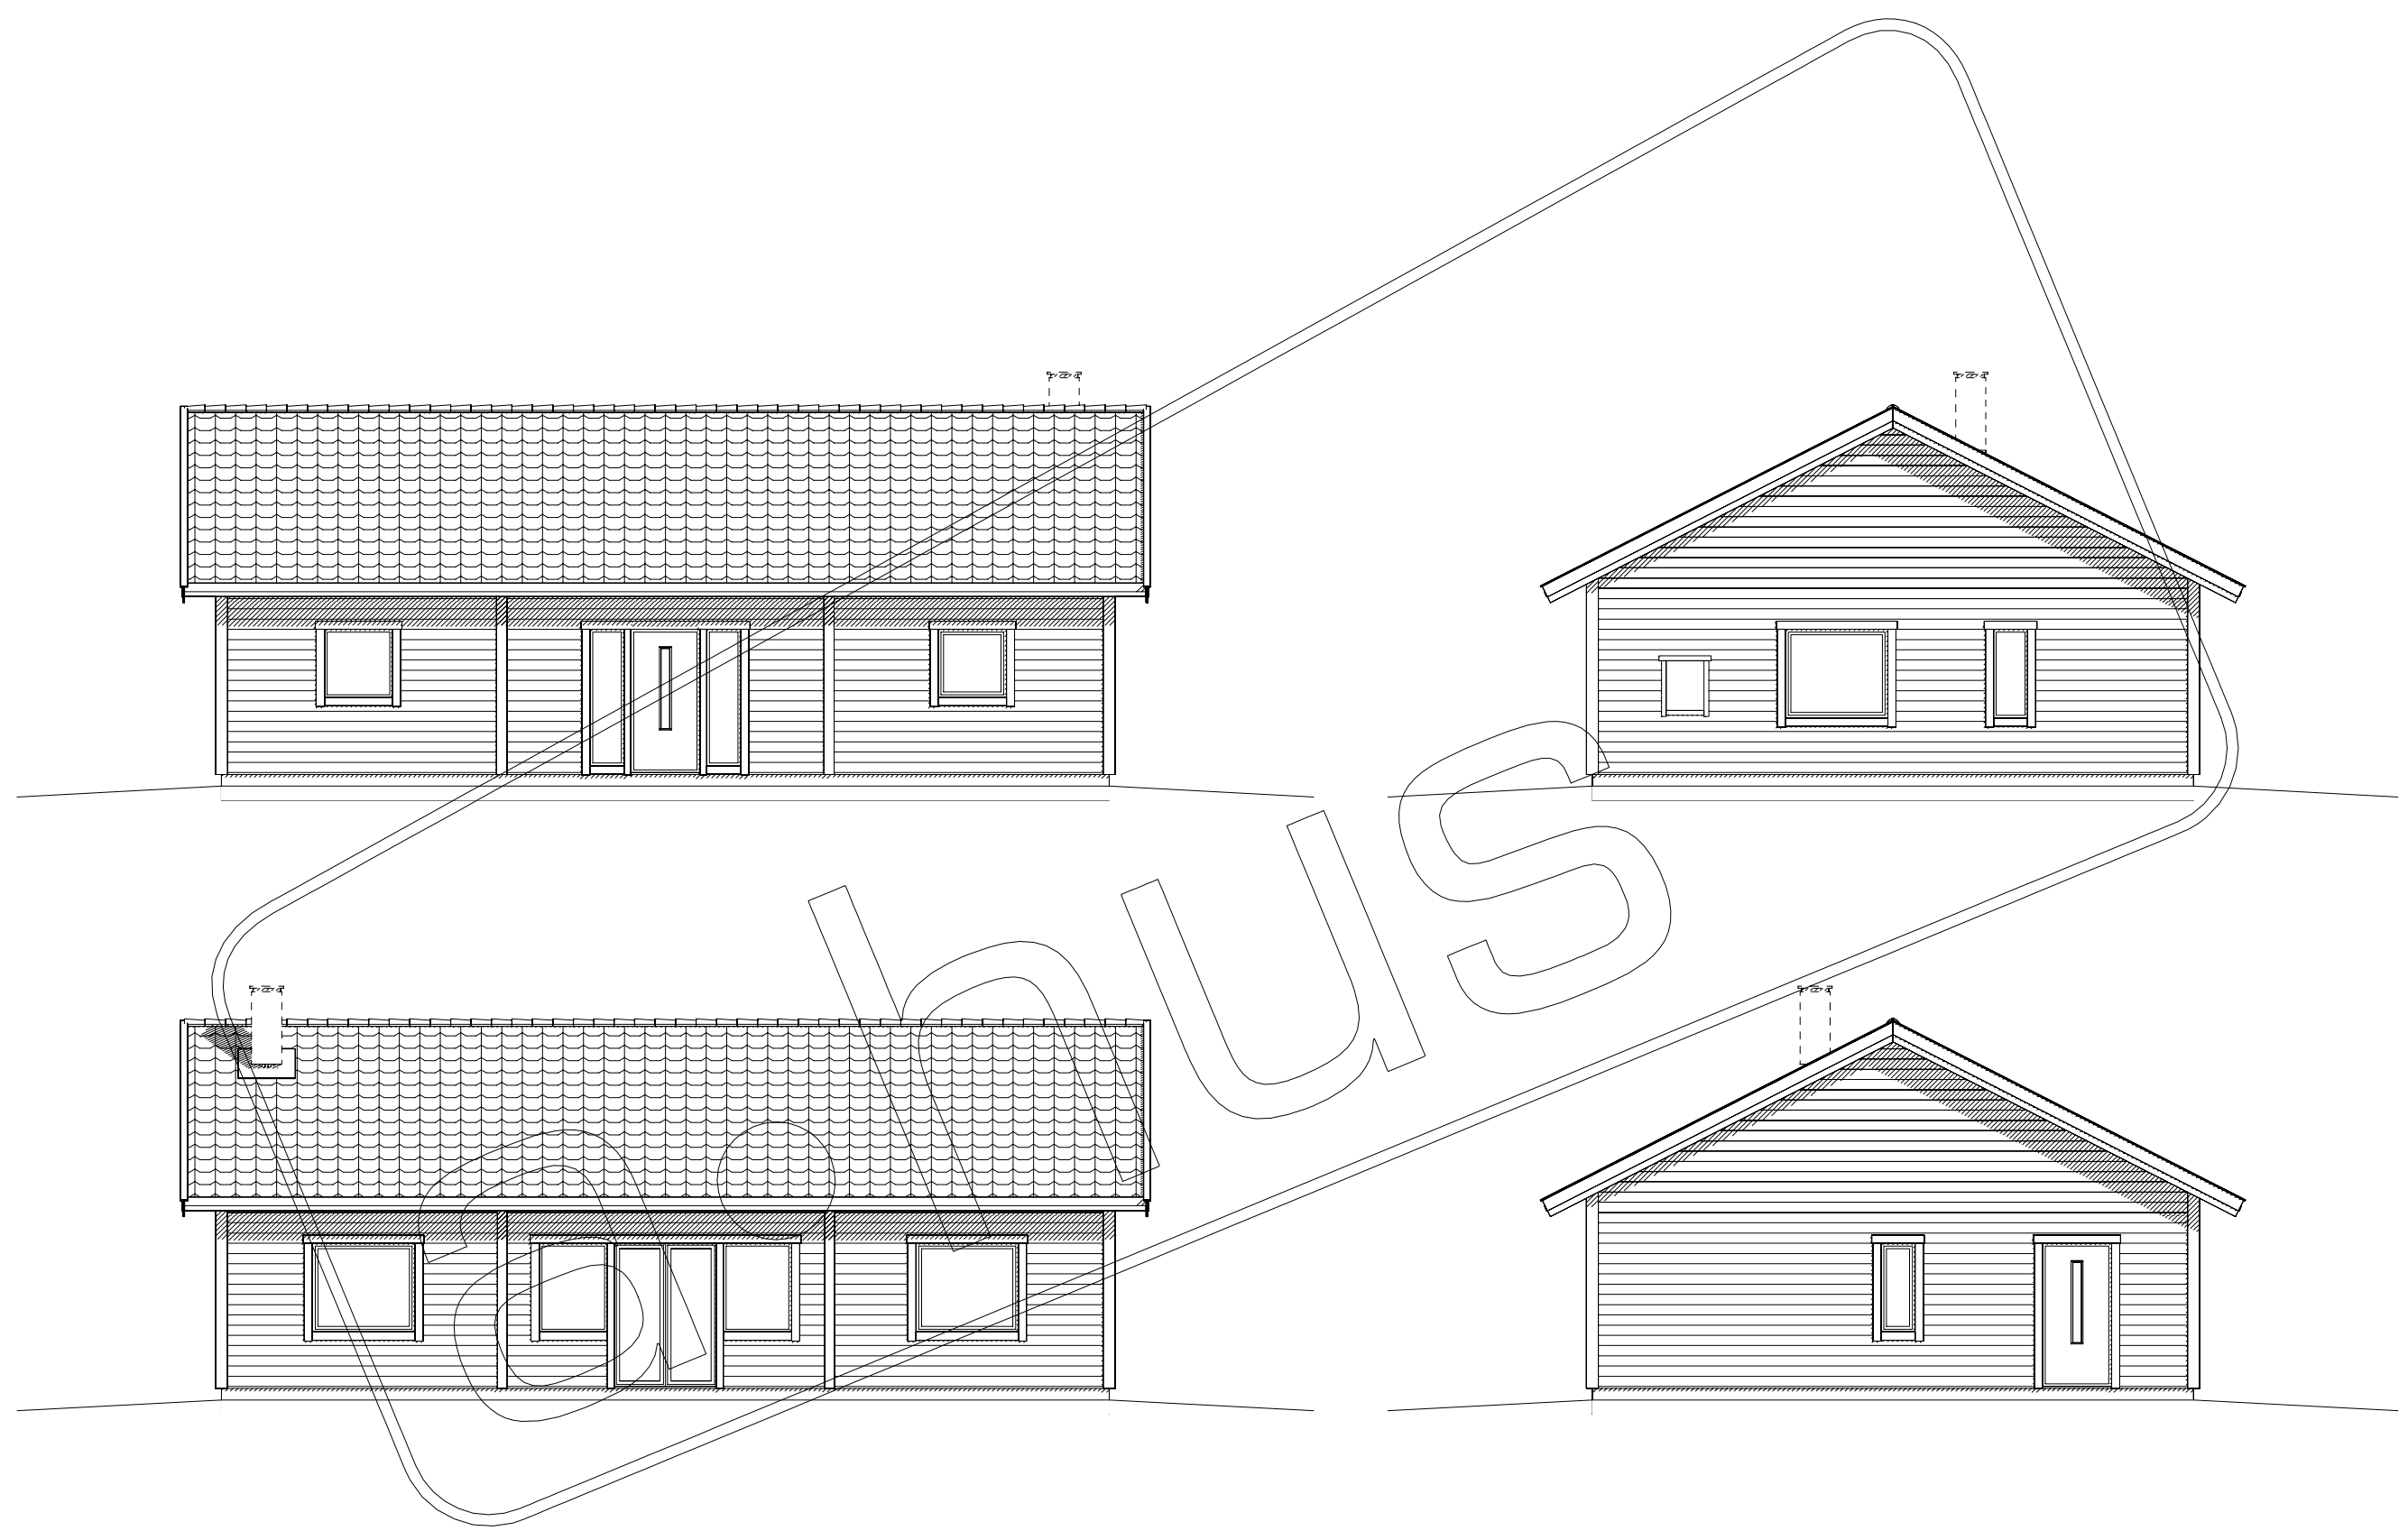

10m  
1:100

Denna ritning är uteslutande vår egendom och får ej obehörigen användas, kopieras, förevisas för eller utlämnas till annan person och ej heller utnyttjas för tillverkning till annan än oss. Överträdelse härav beivras med stöd av gällande lag.  
A-HUS

ENTRÉPLAN  
BYGGAREA BRUTTOAREA BOAREA  
117.3 m² 117.3 m² 103.0 m²

SEKTION A-A

SVALÖV R

10m  
1:100

Denna ritning är uteslutande vår egendom och får ej obehörigen användas, kopieras, förevisas för eller utlämnas till annan person och ej heller utnyttjas för tillverkning till annan än oss. Överträdelse härav beivras med stöd av gällande lag.  
A-HUS

SÄLJRITNING

DATUM: 2022-12-12

SKALA 1:100

SVALÖV R