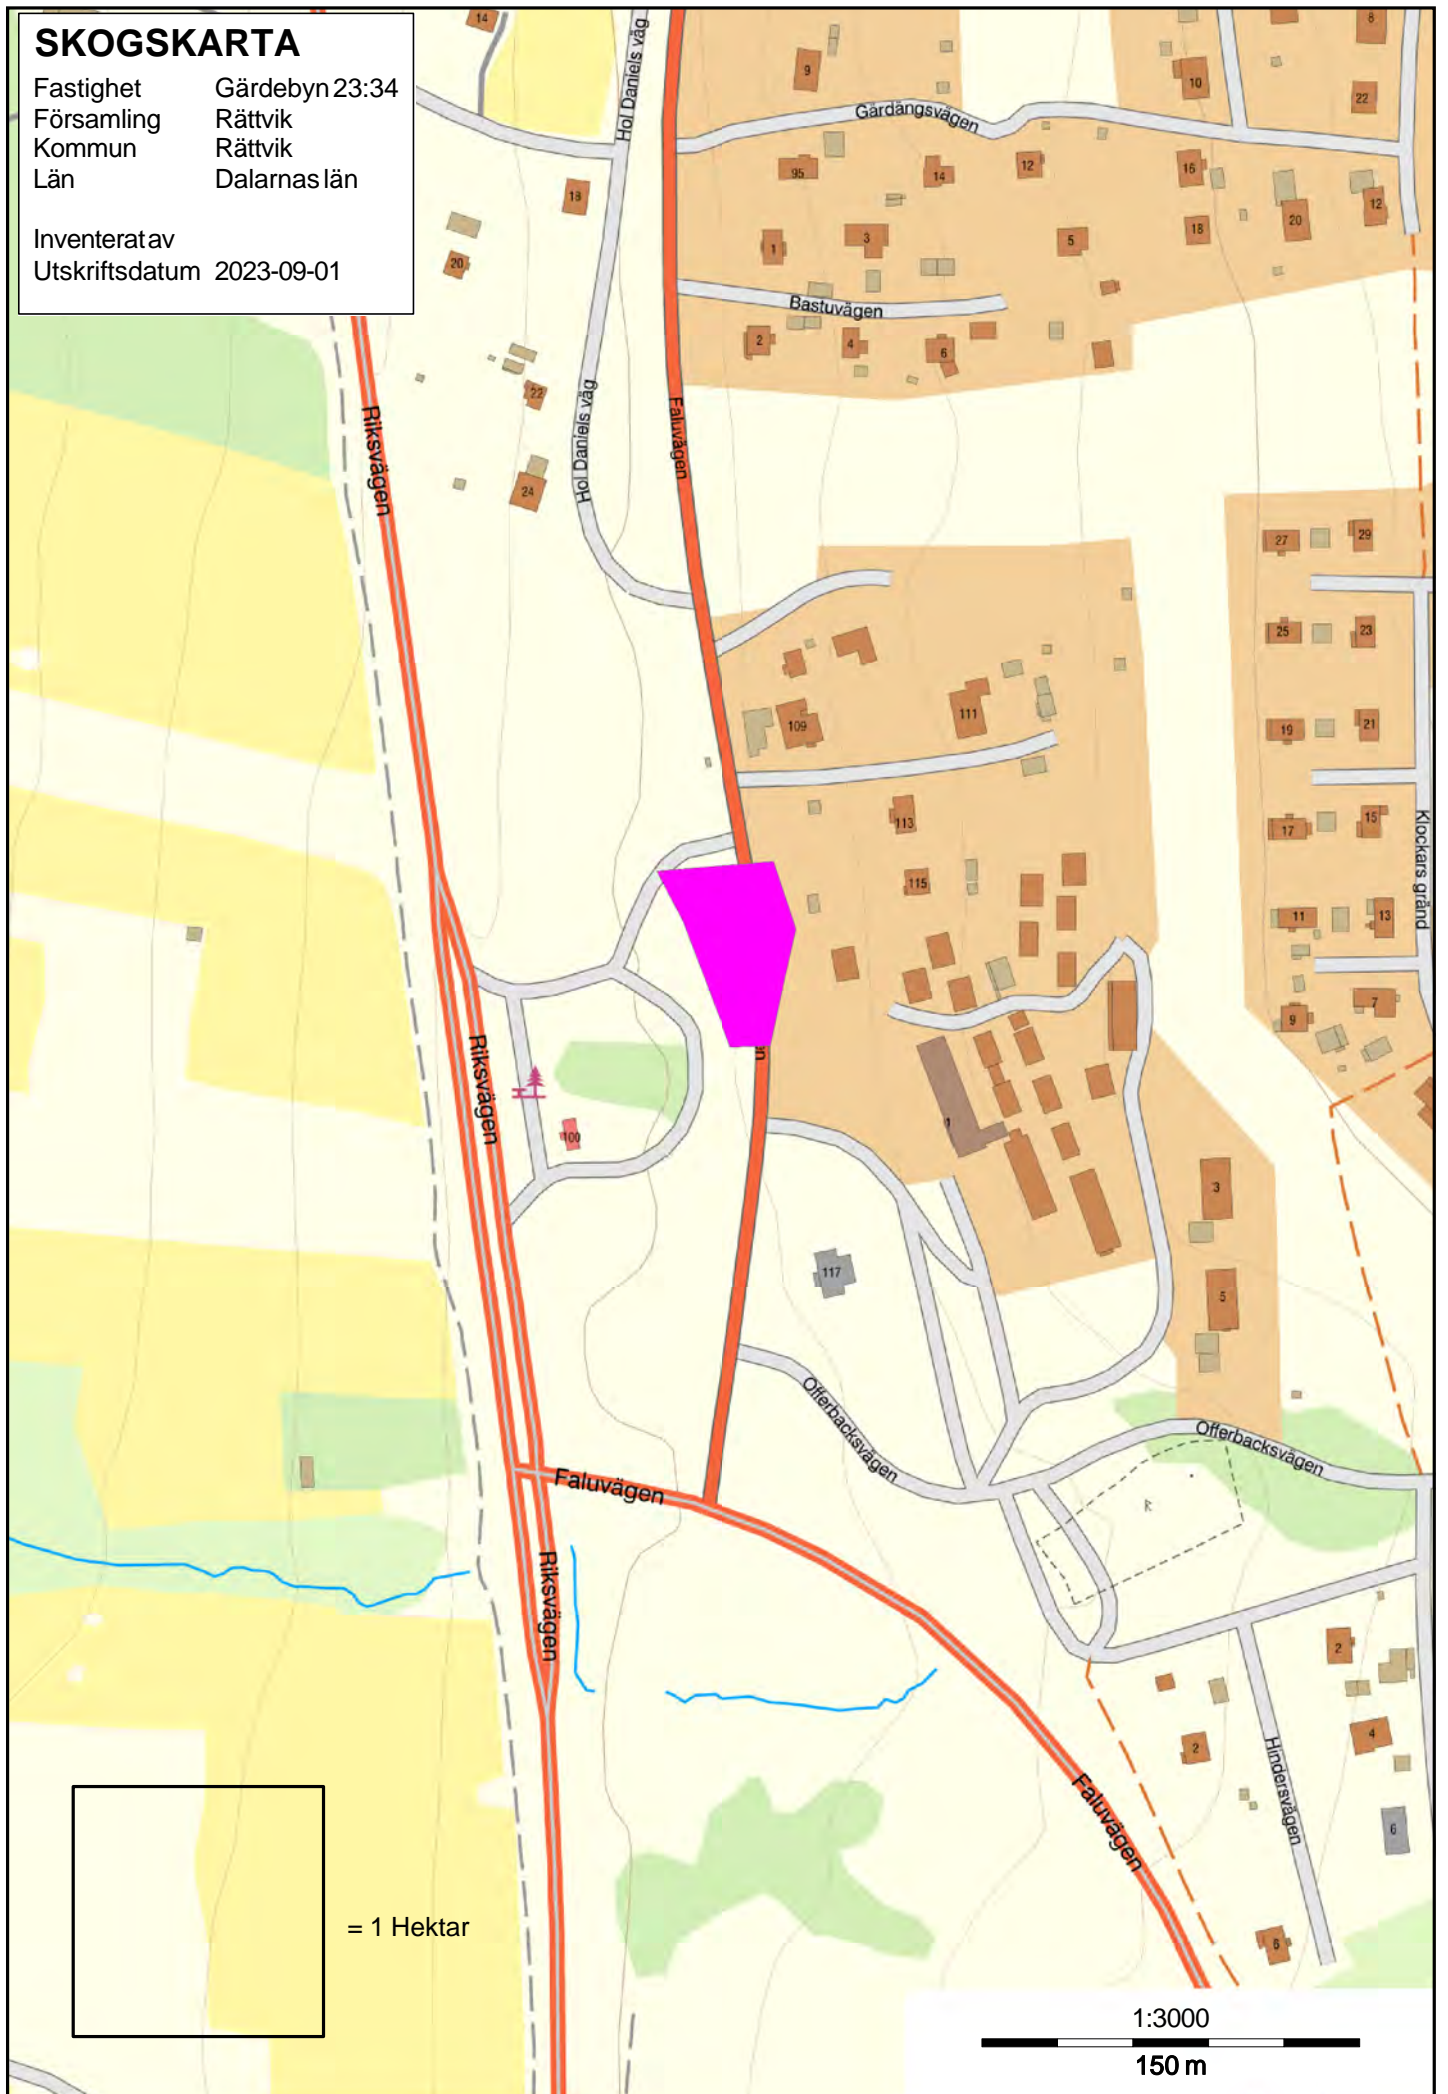

ÖVERSIKTSKARTA

Fastighet Gärdebyn 23:34
Församling Rättvik
Kommun Rättvik
Län Dalarnas län

Utskriftsdatum 2023-09-01

SKOGSKARTA

Fastighet Gårdebyn 23:34
Församling Rättvik
Kommun Rättvik
Län Dalarnas län

Inventerat av
Utskriftsdatum 2023-09-01

= 1 Hektar

1:3000

150 m

Gärdebyn 23:34

Kartans mittpunktskoordinat:
SWEREF99TM (N, E) 6747452, 505634
WGS84 (Lat, Lon) 60.86228, 15.10372

Utskriftsdatum: 2023-08-30

Kartprojektion: SWEREF99-TM
Bakgrundskartan ur allmänt kartmaterial
© Lantmäteriet 109/2037.