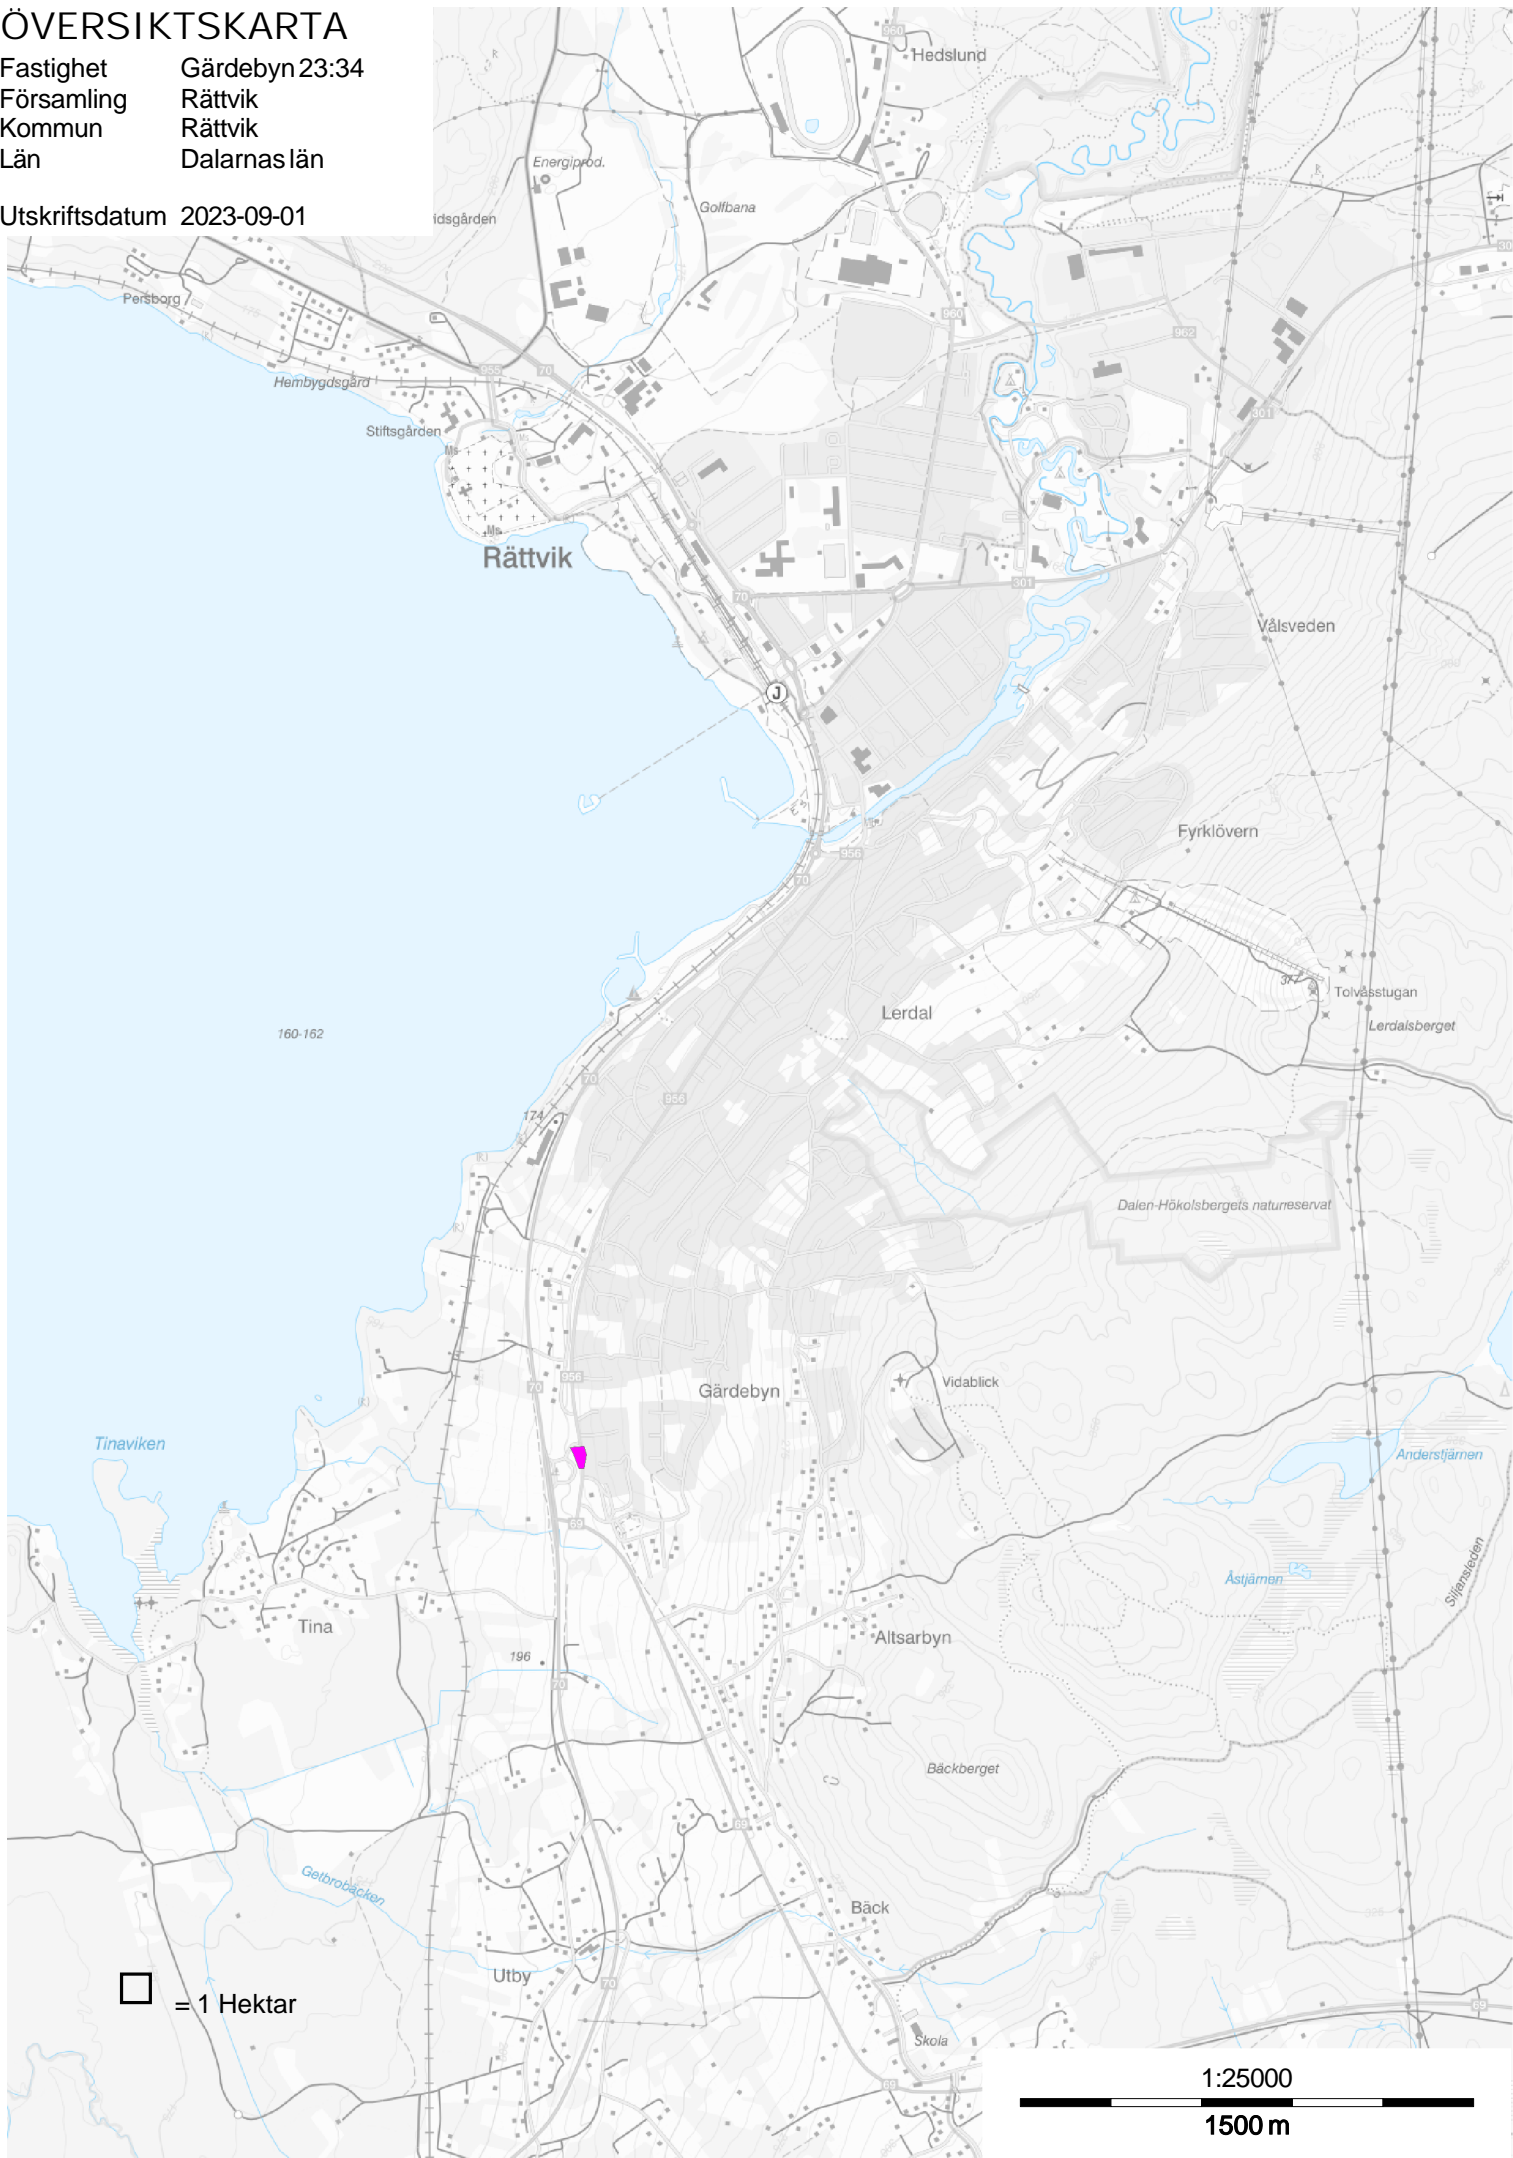

ÖVERSIKTSKARTA

Fastighet Gärdebyn 23:34
Församling Rättvik
Kommun Rättvik
Län Dalarnas län

Utskriftsdatum 2023-09-01

SKOGSKARTA

Fastighet Gårdebyn 23:34
Församling Rättvik
Kommun Rättvik
Län Dalarnas län

Inventerat av
Utskriftsdatum 2023-09-01

= 1 Hektar

1:3000

150 m

Gärdebyn 23:34

Kartans mittpunktskoordinat:
SWEREF99TM (N, E) 6747452, 505634
WGS84 (Lat, Lon) 60.86228, 15.10372

Utskriftsdatum: 2023-08-30

Kartprojektion: SWEREF99-TM
Bakgrundskartan ur allmänt kartmaterial
© Lantmäteriet 109/2037.