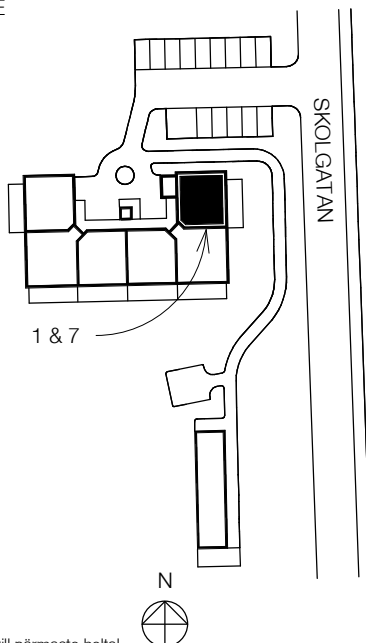

2 ROK - 68kvm

Teckenförklaring

	KYL		TVÄTTMASKIN
	FRYS		TORKTUMLARE
	SKAFFERI		STÄDSKÅP
	DISKMASKIN		GARDEROB
	SPIS/HÄLL/UGN		KAPPHYLLA
	HT, HANDDUKSTORK		
BH	BRÖSTNINGSHÖJD		

PLAN 11 = våning 1
PLAN 10 = våning 0