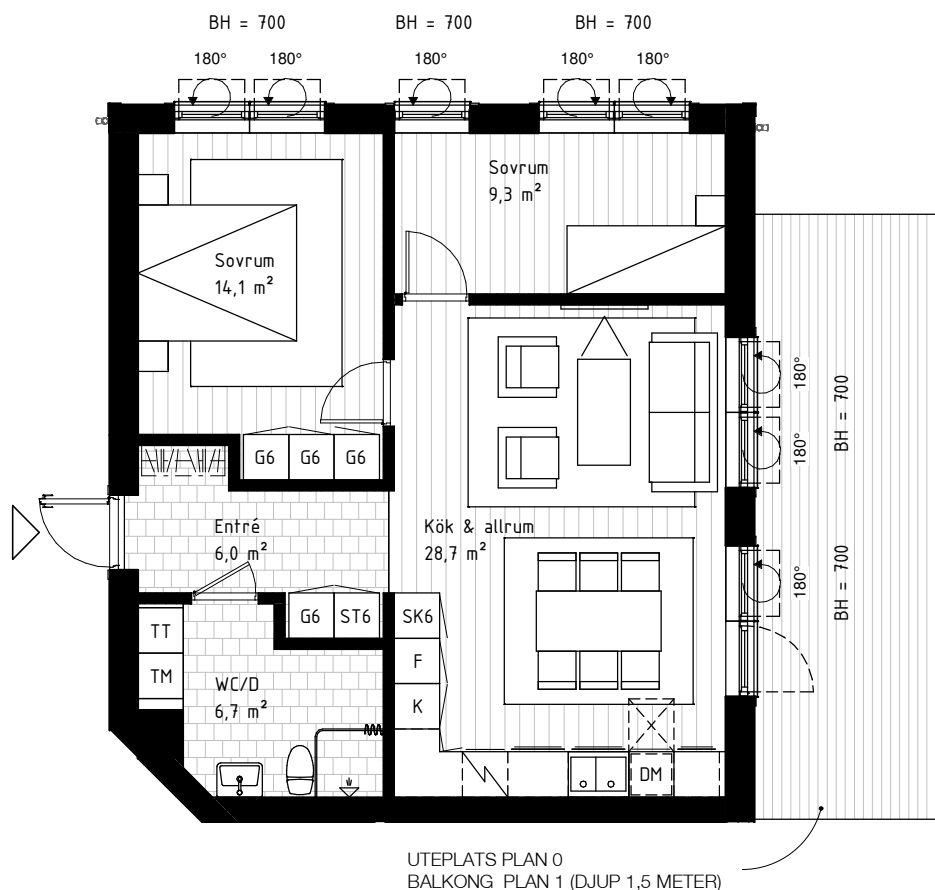

2 ROK - 68kvm

Teckenförklaring

	KYL		TVÄTTMASKIN
	FRYS		TORKTUMLARE
	SKAFFERI		STÄDSKÅP
	DISKMASKIN		GARDEROB
	SPIS/HÄLL/UGN		KAPPHYLLA
	HT, HANDDUKSTORK		
BH	BRÖSTNINGSHÖJD		

PLAN 11 = våning 1
PLAN 10 = våning 0