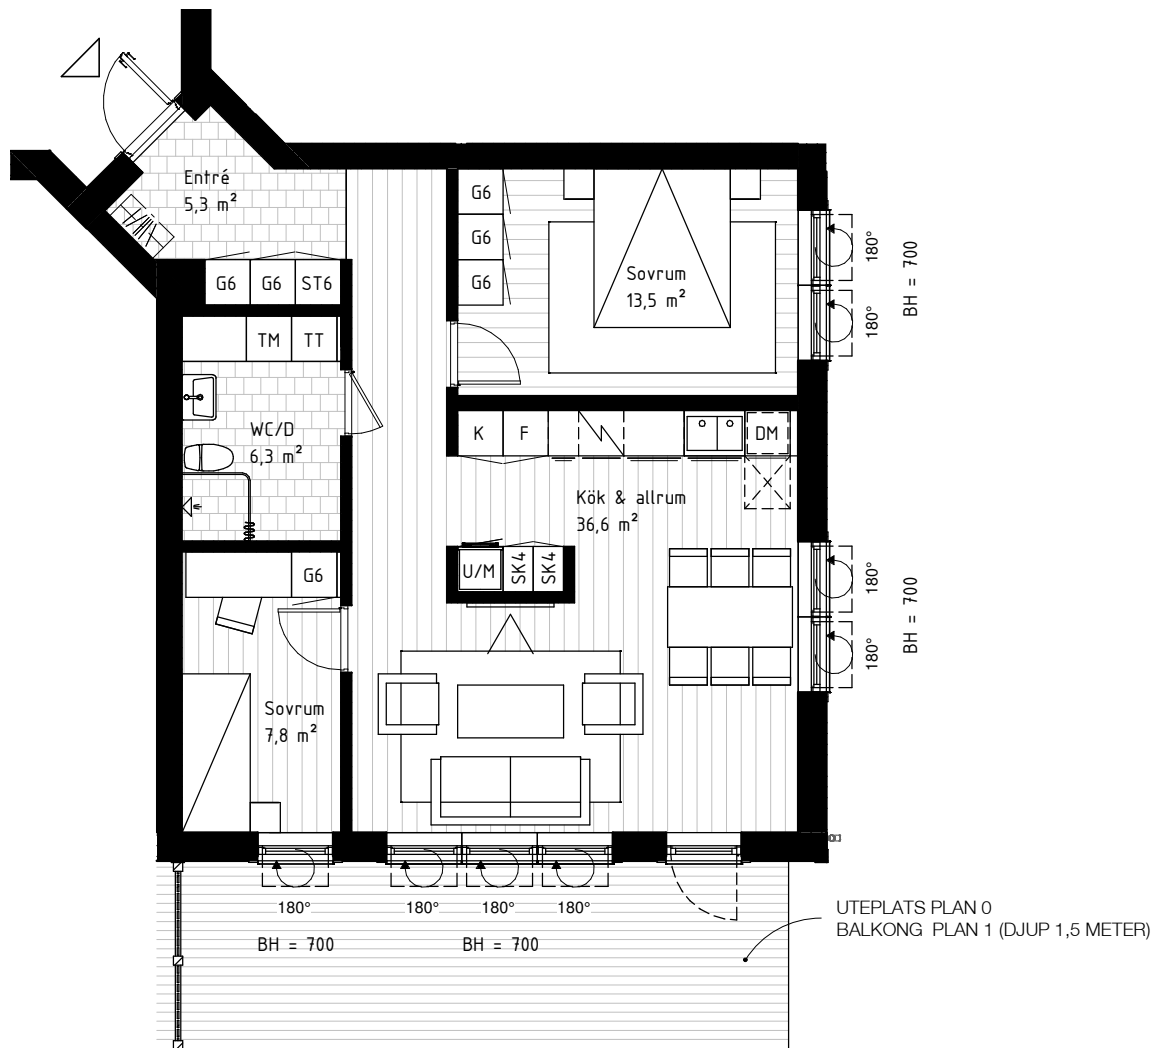

3 ROK - 73kvm

Teckenförklaring

	KYL		TVÄTTMASKIN
	FRYS		TORKTUMLARE
	SKAFFERI		STÄDSKÅP
	DISKMASKIN		GARDEROB
	SPIS/HÄLL/UGN		KAPPHYLLA
	HT, HANDDUKSTORK		
BH	BRÖSTNINGSHÖJD		

PLAN 11 = våning 1
PLAN 10 = våning 0