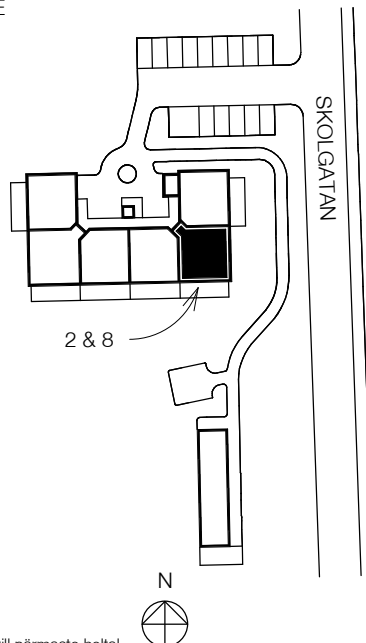

3 ROK - 73kvm

Teckenförklaring

	KYL		TVÄTTMASKIN
	FRYS		TORKTUMLARE
	SKAFFERI		STÄDSKÅP
	DISKMASKIN		GARDEROB
	SPIS/HÄLL/UGN		KAPPHYLLA
	HT, HANDDUKSTORK		
BH	BRÖSTNINGSHÖJD		

PLAN 11 = våning 1
PLAN 10 = våning 0