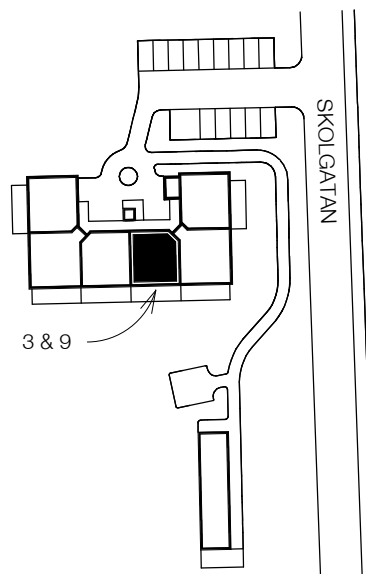

2 ROK - 66kvm

Teckenförklaring

	KYL		TVÄTTMASKIN
	FRYS		TORKTUMLARE
	SKAFFERI		STÄDSKÅP
	DISKMASKIN		GARDEROB
	SPIS/HÄLL/UGN		KAPPHYLLA
	HT, HANDDUKSTORK		
	BRÖSTNINGSHÖJD		

PLAN 11 = våning 1
PLAN 10 = våning 0