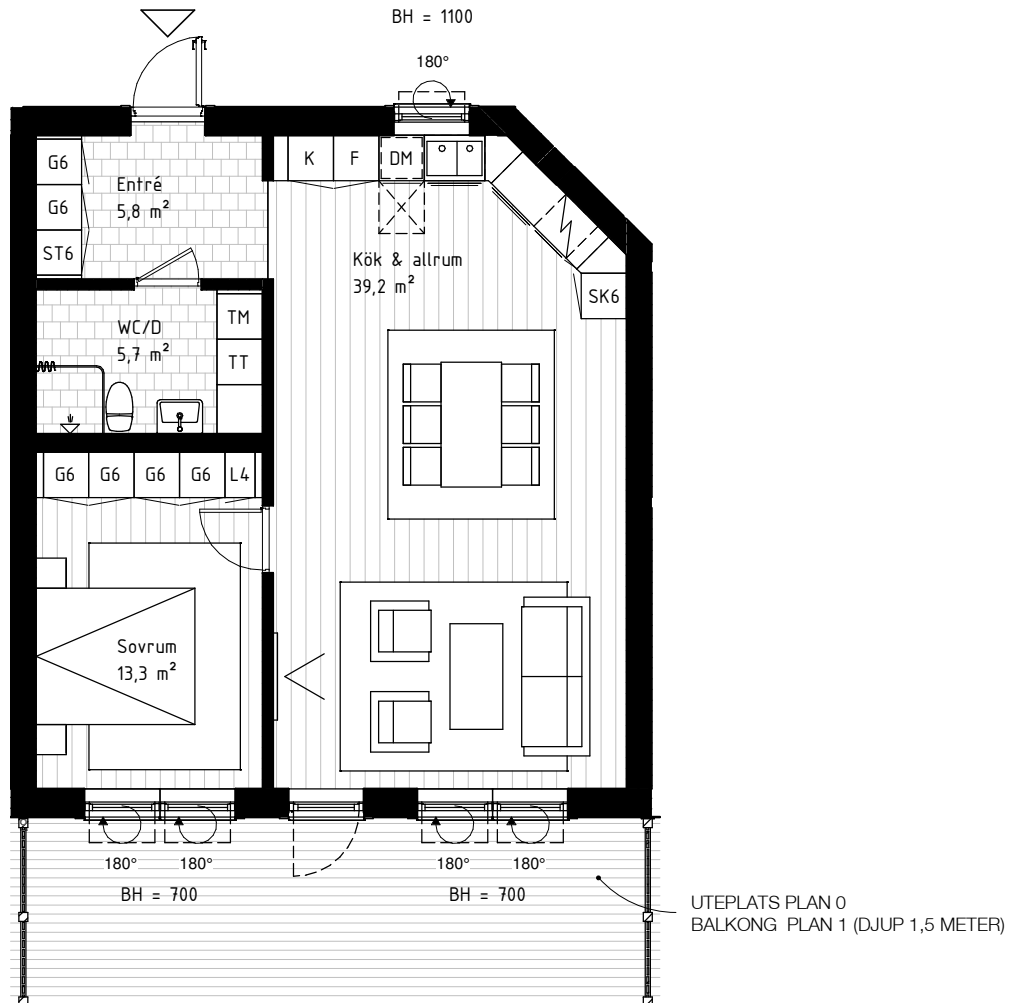

2 ROK - 66kvm

Teckenförklaring

	KYL		TVÄTTMASKIN
	FRYS		TORKTUMLARE
	SKAFFERI		STÄDSKÅP
	DISKMASKIN		GARDEROB
	SPIS/HÄLL/UGN		KAPPHYLLA
	HT, HANDDUKSTORK		
	BRÖSTNINGSHÖJD		

PLAN 11 = våning 1
PLAN 10 = våning 0