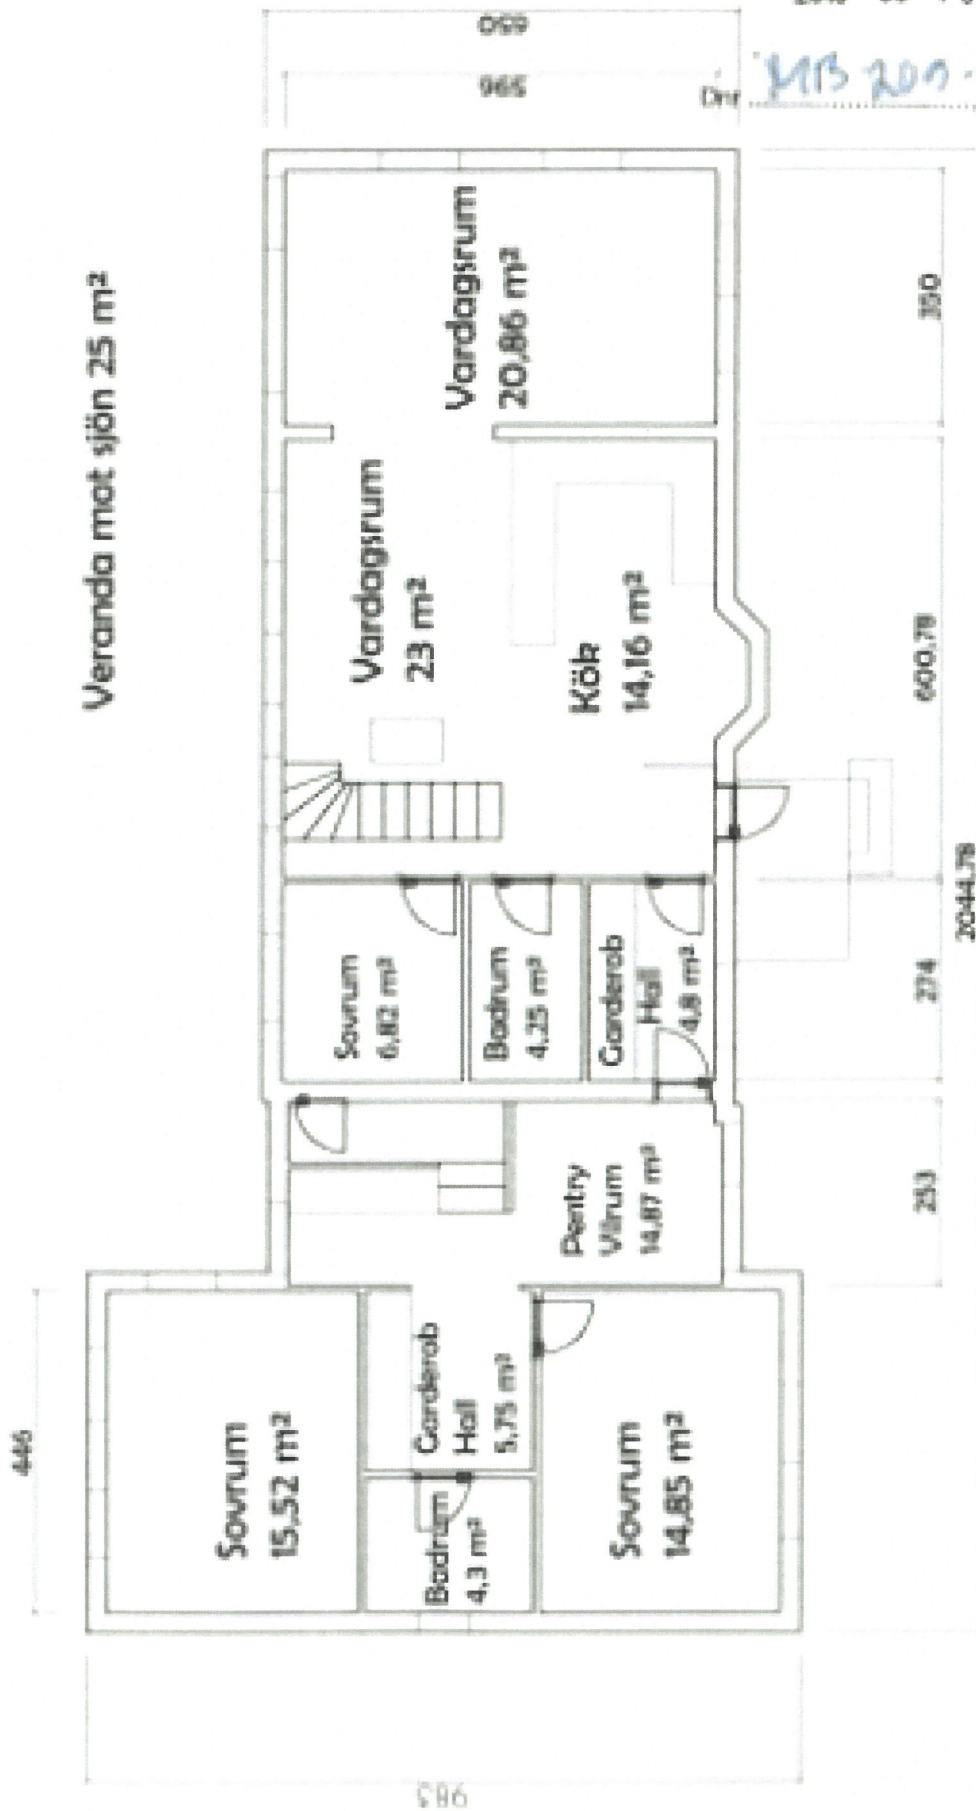

2016-08-15

MIS 209-2455-6

Veranda mot sjön 25 m²

Projekt: <i>Veranda 1:25</i>		Försk: <i>Almareda</i>	
Arb: <i>Almareda</i>	Plan: <i>Almareda</i>	Skiss: <i>Almareda</i>	Skiss: <i>Almareda</i>