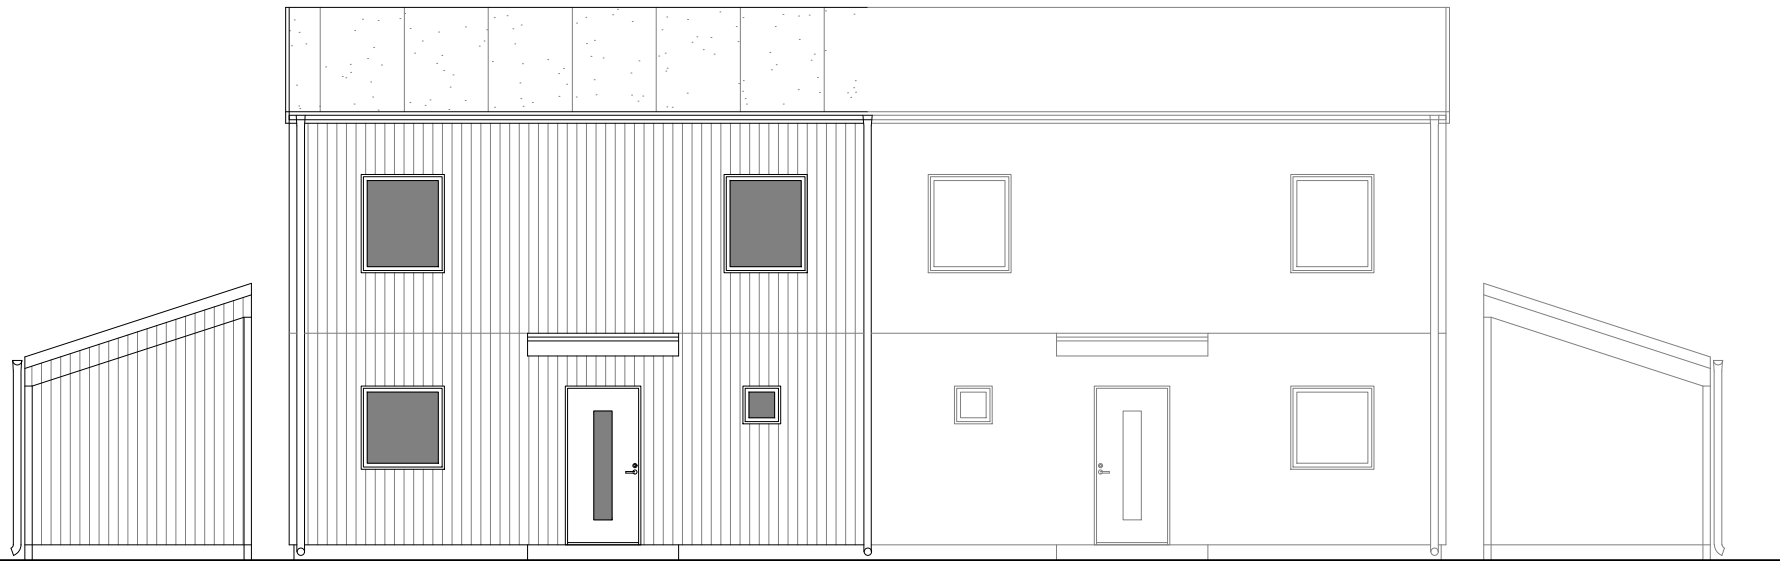

PLAN 1TR.  
BOA: 56,0m<sup>2</sup>

Datum	Skala
2023-11-23	SKALA 1:100 (A3)

PARHUS 5 RUM OCH KÖK  
Brf Håffrekullen  
Håffrekullen 1:34A  
Tomtstorlek: Ca 560m<sup>2</sup>

FASAD MOT ÖSTER

FASAD MOT NORR

FASAD MOT VÄSTER