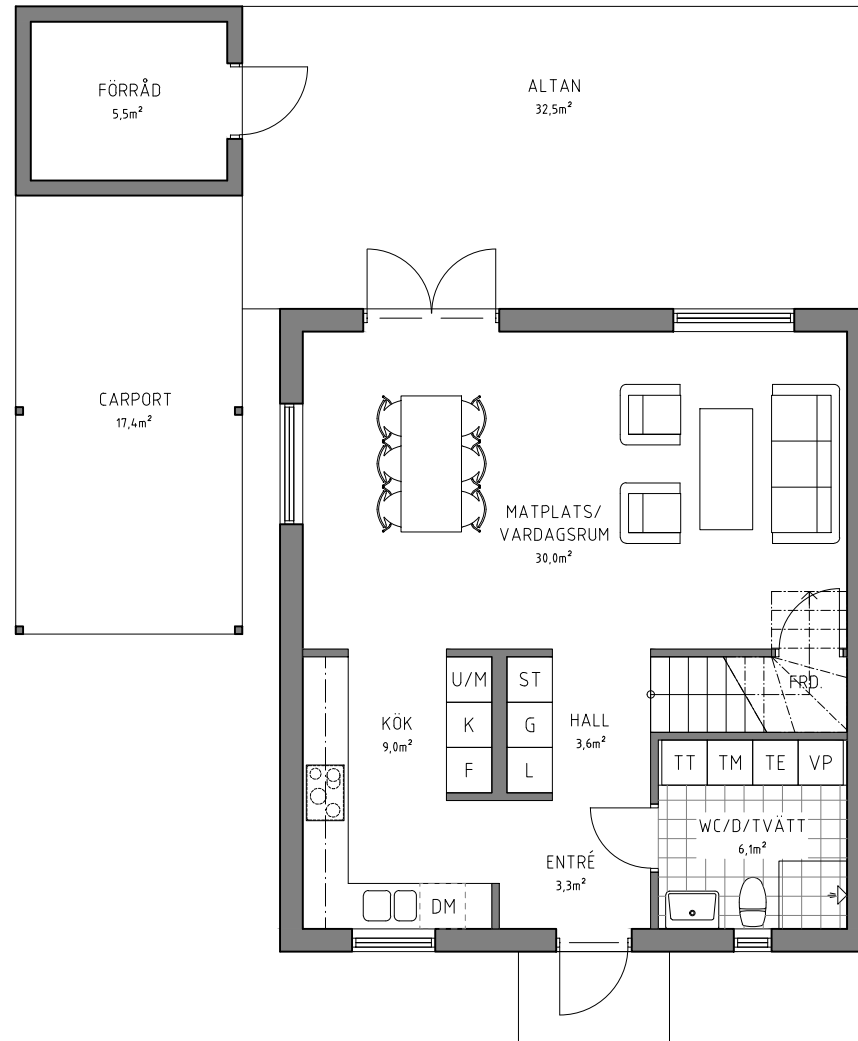

# PARHUS 5 RUM OCH KÖK

Brf Håffrekullen  
Håffrekullen 1:34A  
Tomtstorlek: Ca 560m<sup>2</sup>

## TECKENFÖRKLARING

- K KYL
- F FRYSS
- DM DISKMASKIN
- U/M UGN / MIKRO
- TM TVÄTTMASKIN
- TT TORKTUMLARE
- TE TEKNIK
- VP VÄRMEPANNA
- ST STÄDSKÅP
- G GARDEROB
- L LINNESKÅP

ENTRÉPLAN  
BOA: 56,0m<sup>2</sup>

PLAN 1TR.  
BOA: 56,0m<sup>2</sup>

Datum	Skala
2023-11-23	SKALA 1:100 (A3)

PARHUS 5 RUM OCH KÖK  
Brf Håffrekullen  
Håffrekullen 1:34A  
Tomtstorlek: Ca 560m<sup>2</sup>

FASAD MOT ÖSTER

FASAD MOT NORR

FASAD MOT VÄSTER

Datum	Skala
2023-11-23	SKALA 1:100 (A3)