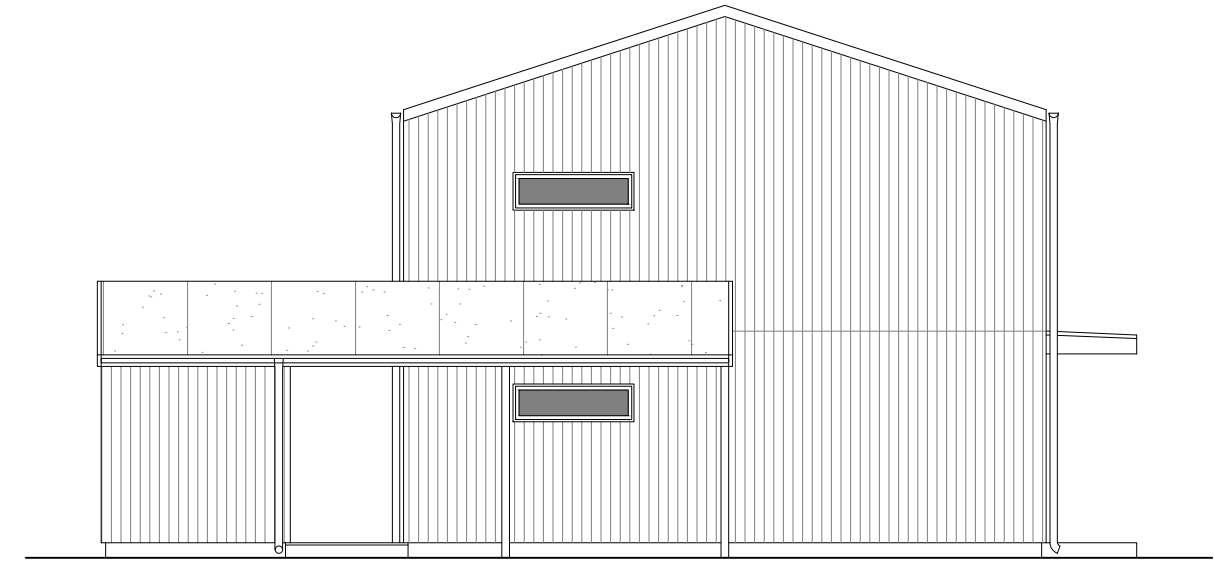

# PARHUS 5 RUM OCH KÖK

Brf Håffrekullen  
Håffrekullen 1:34A  
Tomtstorlek: Ca 560m<sup>2</sup>

PLAN 1TR.  
BOA: 56,0m<sup>2</sup>

Datum	Skala
2023-11-23	SKALA 1:100 (A3)

PARHUS 5 RUM OCH KÖK  
Brf Håffrekullen  
Håffrekullen 1:34A  
Tomtstorlek: Ca 560m<sup>2</sup>

FASAD MOT ÖSTER

FASAD MOT NORR

FASAD MOT VÄSTER

Datum	Skala
2023-11-23	SKALA 1:100 (A3)