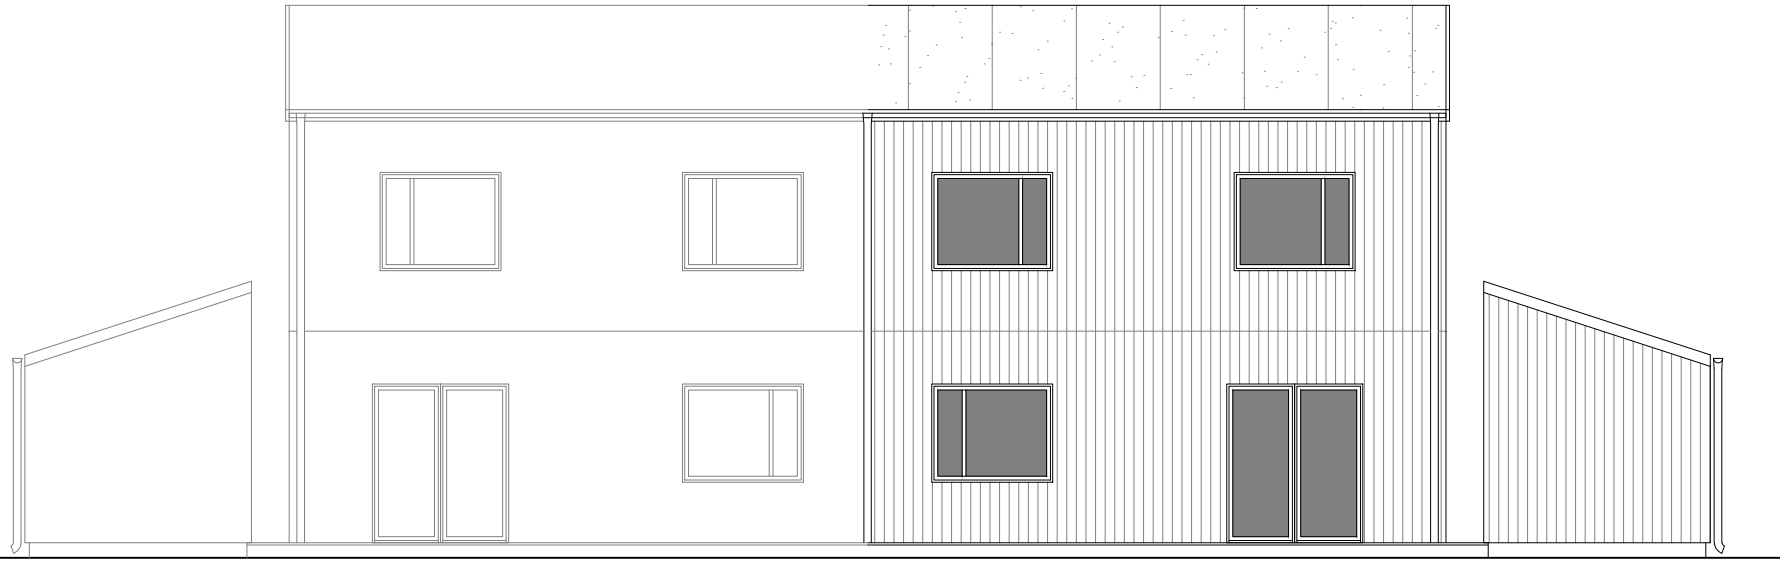

# PARHUS 5 RUM OCH KÖK

Brf Håffrekullen  
Håffrekullen 1:34A  
Tomtstorlek: Ca 560m<sup>2</sup>

PLAN 1TR.  
BOA: 56,0m<sup>2</sup>

Datum	Skala
2023-11-23	SKALA 1:100 (A3)

PARHUS 5 RUM OCH KÖK  
Brf Håffrekullen  
Håffrekullen 1:34A  
Tomtstorlek: Ca 560m<sup>2</sup>

FASAD MOT ÖSTER

FASAD MOT NORR

FASAD MOT VÄSTER