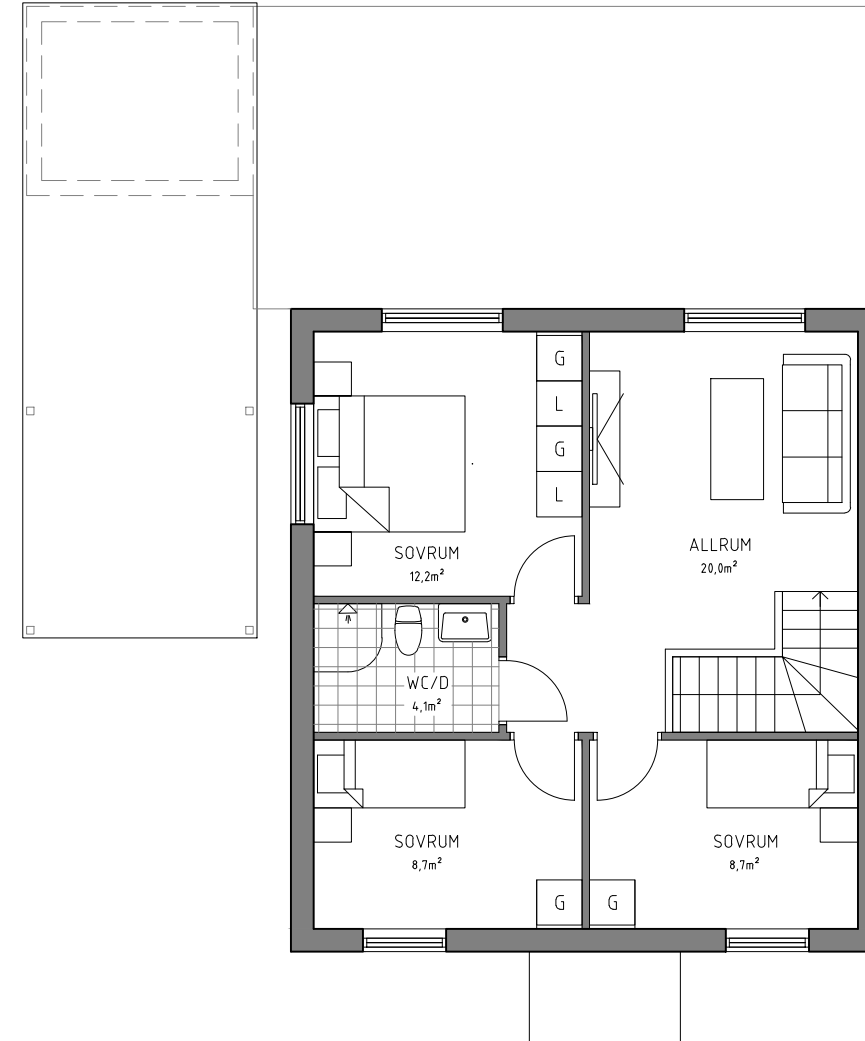

# PARHUS 5 RUM OCH KÖK

Brf Håffrekullen  
Håffrekullen 1:34A  
Tomtstorlek: Ca 560m<sup>2</sup>

## TECKENFÖRKLARING

- K KYL
- F FRYSS
- DM DISKMASKIN
- U/M UGN / MIKRO
- TM TVÄTTMASKIN
- TT TORKTUMLARE
- TE TEKNIK
- VP VÄRMEPANNA
- ST STÄDSKÅP
- G GARDEROB
- L LINNESKÅP

ENTRÉPLAN  
BOA: 56,0m<sup>2</sup>

PLAN 1TR.  
BOA: 56,0m<sup>2</sup>

Datum	Skala
2023-11-23	SKALA 1:100 (A3)

PARHUS 5 RUM OCH KÖK  
Brf Håffrekullen  
Håffrekullen 1:34A  
Tomtstorlek: Ca 560m<sup>2</sup>

FASAD MOT ÖSTER

FASAD MOT NORR

FASAD MOT VÄSTER

Datum	Skala
2023-11-23	SKALA 1:100 (A3)