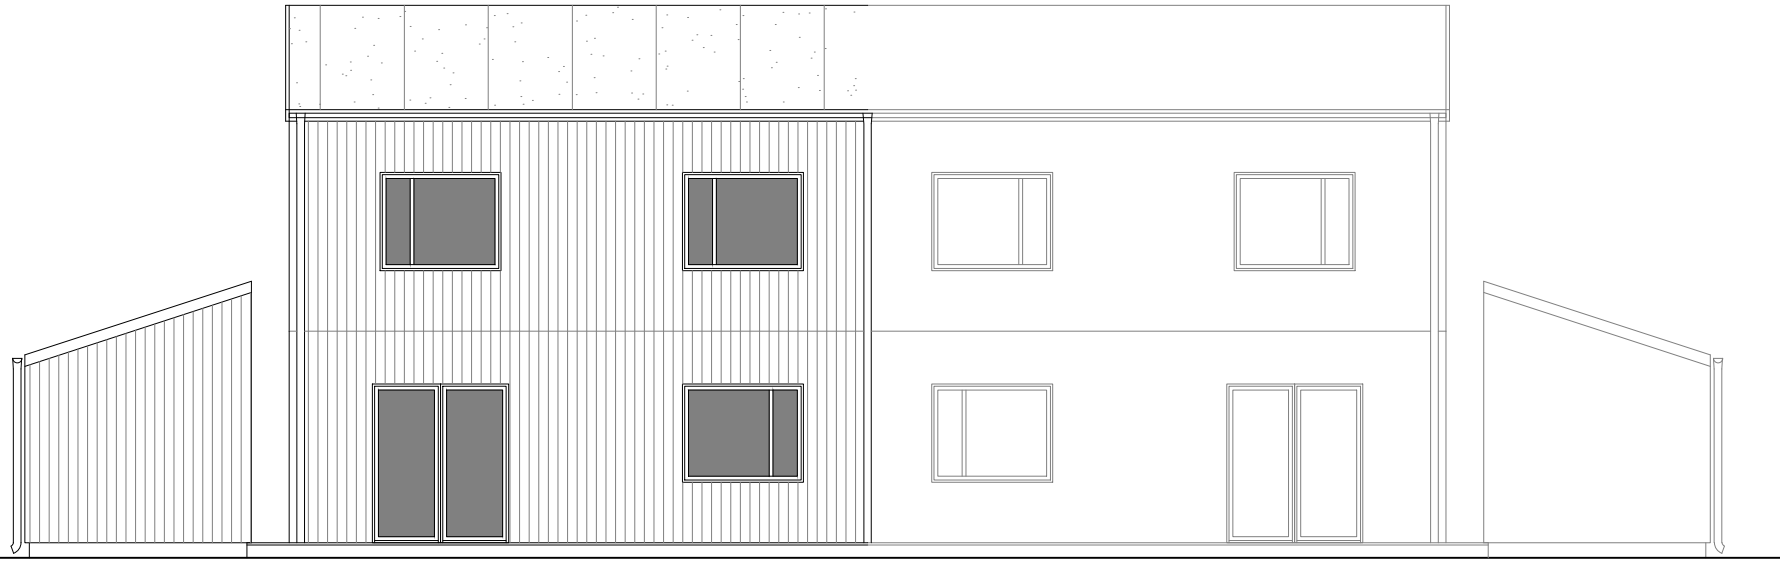

# PARHUS 5 RUM OCH KÖK

Brf Håffrekullen  
Håffrekullen 1:34B  
Tomtstorlek: Ca 570m<sup>2</sup>

PLAN 1TR.  
BOA: 56,0m<sup>2</sup>

Datum	Skala
2023-11-23	SKALA 1:100 (A3)

PARHUS 5 RUM OCH KÖK  
Brf Håffrekullen  
Håffrekullen 1:34B  
Tomtstorlek: Ca 570m<sup>2</sup>

FASAD MOT ÖSTER

FASAD MOT SÖDER

FASAD MOT VÄSTER

Datum	Skala
2023-11-23	SKALA 1:100 (A3)