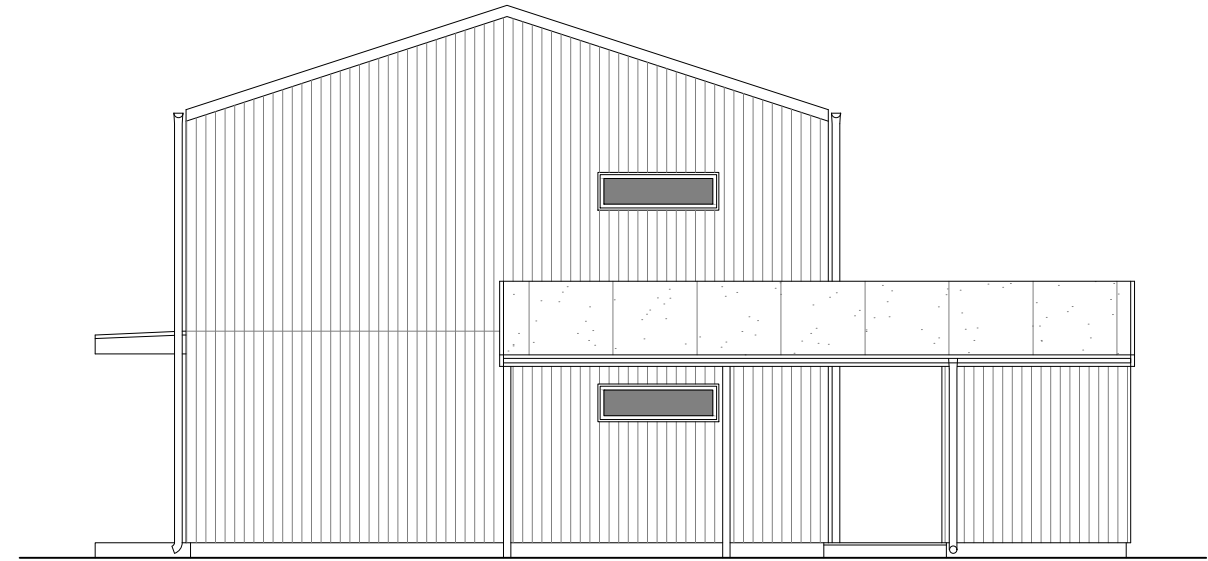

# PARHUS 5 RUM OCH KÖK

Brf Håffrekullen  
Håffrekullen 1:34B  
Tomtstorlek: Ca 570m<sup>2</sup>

PLAN 1TR.  
BOA: 56,0m<sup>2</sup>

Datum	Skala
2023-11-23	SKALA 1:100 (A3)

PARHUS 5 RUM OCH KÖK  
Brf Håffrekullen  
Håffrekullen 1:34B  
Tomtstorlek: Ca 570m<sup>2</sup>

FASAD MOT ÖSTER

FASAD MOT SÖDER

FASAD MOT VÄSTER

Datum	Skala
2023-11-23	SKALA 1:100 (A3)