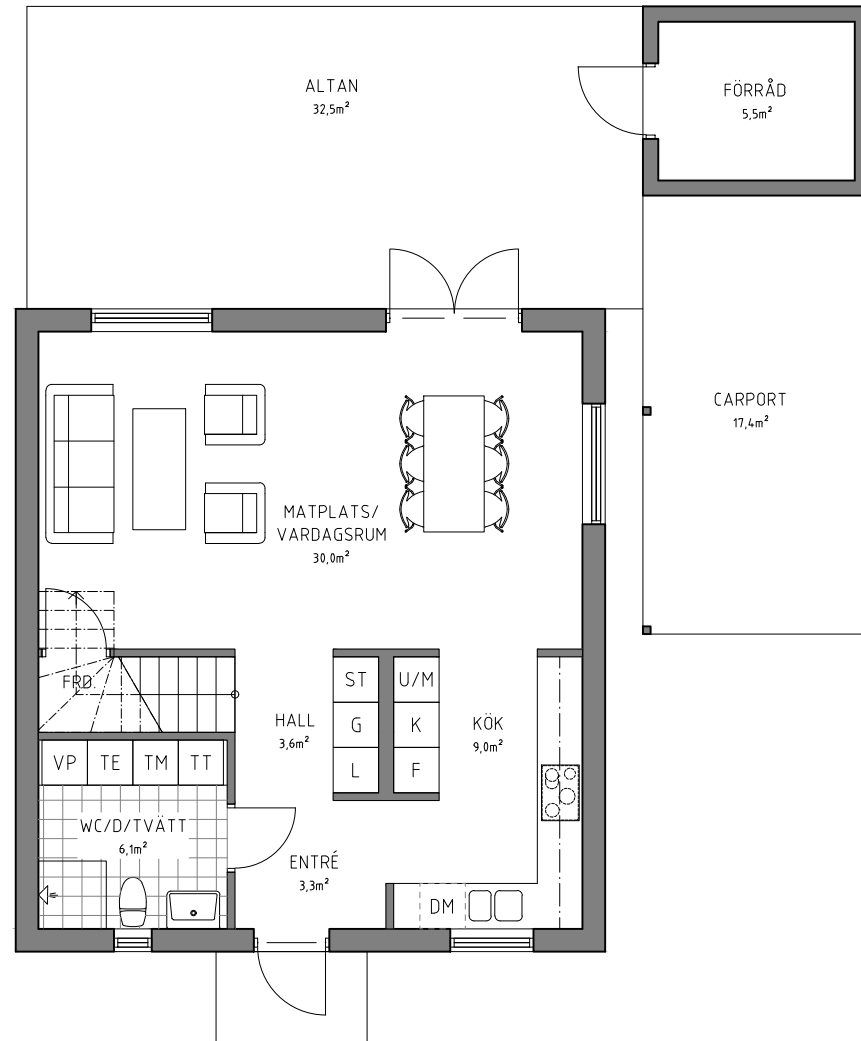

# PARHUS 5 RUM OCH KÖK

Brf Håffrekullen  
Håffrekullen 1:34B  
Tomtstorlek: Ca 570m<sup>2</sup>

## TECKENFÖRKLARING

- K KYL
- F FRYS
- DM DISKMASKIN
- U/M UGN / MIKRO
- TM TVÄTTMASKIN
- TT TORKTUMLARE
- TE TEKNIK
- VP VÄRMEPANNA
- ST STÄDSKÅP
- G GARDEROB
- L LINNESKÅP

ENTRÉPLAN  
BOA: 56,0m<sup>2</sup>

PLAN 1TR.  
BOA: 56,0m<sup>2</sup>

Datum	Skala
2023-11-23	SKALA 1:100 (A3)

PARHUS 5 RUM OCH KÖK  
Brf Håffrekullen  
Håffrekullen 1:34B  
Tomtstorlek: Ca 570m<sup>2</sup>

FASAD MOT ÖSTER

FASAD MOT SÖDER

FASAD MOT VÄSTER

Datum	Skala
2023-11-23	SKALA 1:100 (A3)