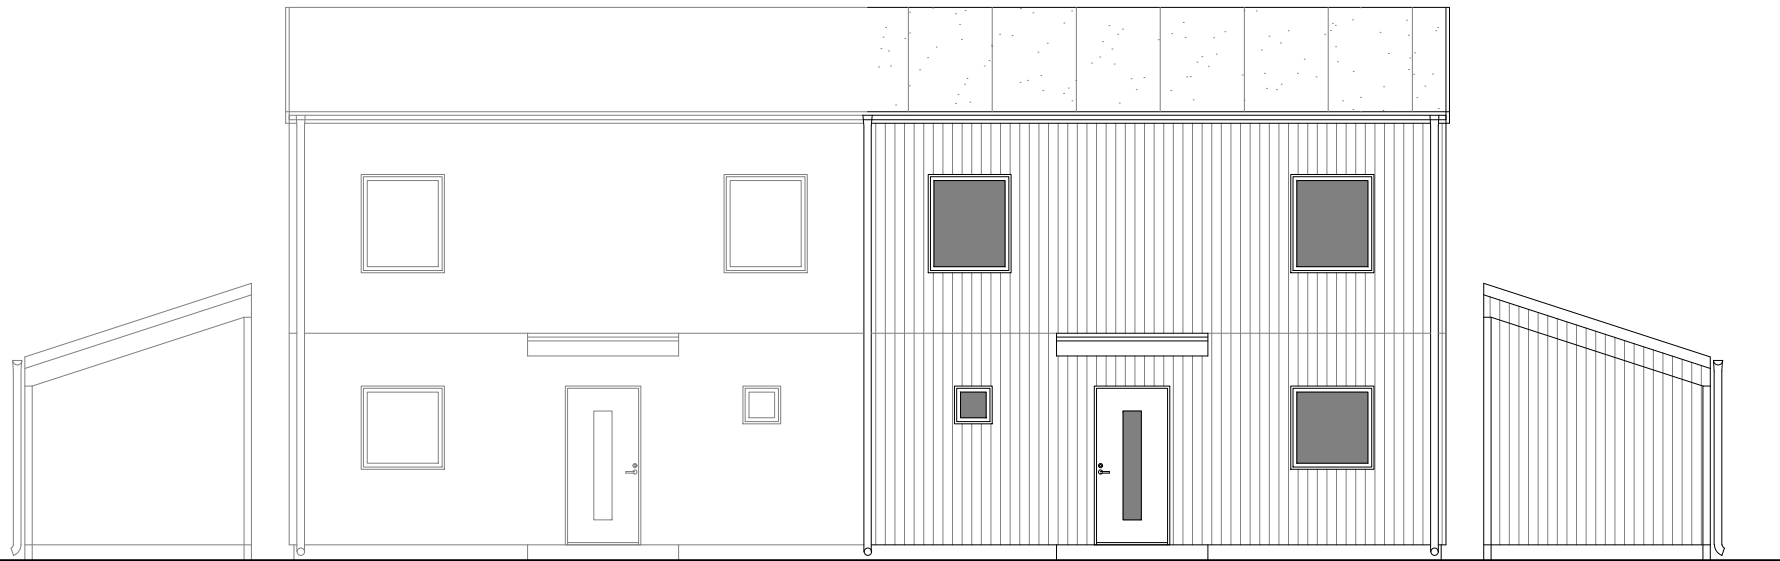

PLAN 1TR.  
BOA: 56,0m<sup>2</sup>

Datum	Skala
2023-11-23	SKALA 1:100 (A3)

PARHUS 5 RUM OCH KÖK  
Brf Håffrekullen  
Håffrekullen 1:34B  
Tomtstorlek: Ca 570m<sup>2</sup>

FASAD MOT ÖSTER

FASAD MOT SÖDER

FASAD MOT VÄSTER