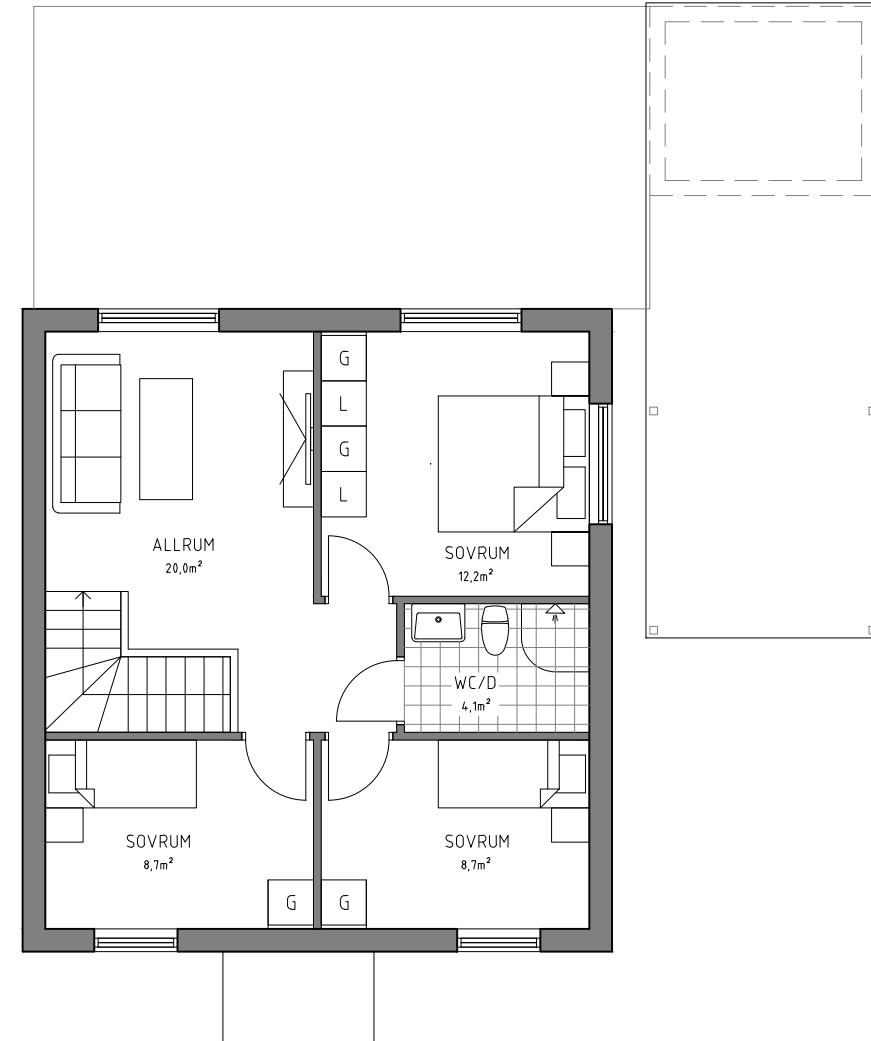

# PARHUS 5 RUM OCH KÖK

Brf Håffrekullen  
Håffrekullen 1:34B  
Tomtstorlek: Ca 570m<sup>2</sup>

## TECKENFÖRKLARING

- K KYL
- F FRYS
- DM DISKMASKIN
- U/M UGN / MIKRO
- TM TVÄTTMASKIN
- TT TORKTUMLARE
- TE TEKNIK
- VP VÄRMEPANNA
- ST STÄDSKÅP
- G GARDEROB
- L LINNESKÅP

ENTRÉPLAN  
BOA: 56,0m<sup>2</sup>

PLAN 1TR.  
BOA: 56,0m<sup>2</sup>

Datum	Skala
2023-11-23	SKALA 1:100 (A3)

PARHUS 5 RUM OCH KÖK  
Brf Håffrekullen  
Håffrekullen 1:34B  
Tomtstorlek: Ca 570m<sup>2</sup>

FASAD MOT ÖSTER

FASAD MOT SÖDER

FASAD MOT VÄSTER

Datum	Skala
2023-11-23	SKALA 1:100 (A3)