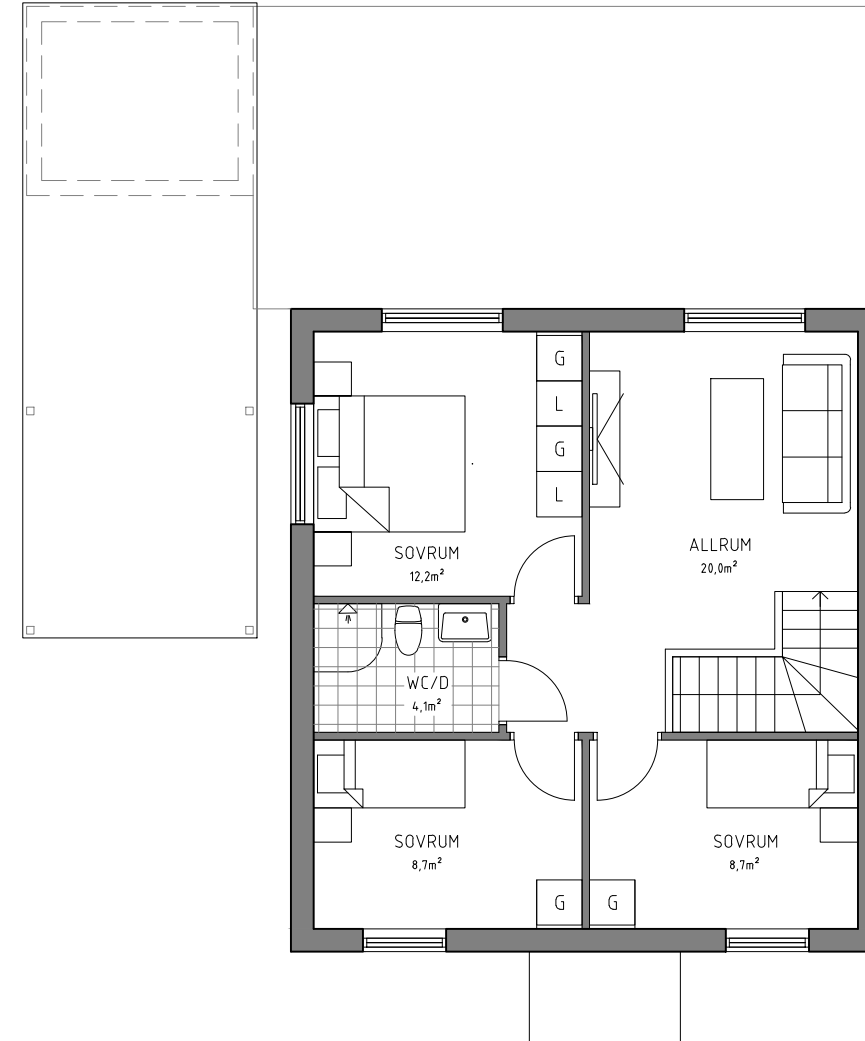

PARHUS 5 RUM OCH KÖK

Brf Håffrekullen
Håffrekullen 1:35A
Tomtstorlek: Ca 570m²

TECKENFÖRKLARING

- K KYL
- F FRYS
- DM DISKMASKIN
- U/M UGN / MIKRO
- TM TVÄTTMASKIN
- TT TORKTUMLARE
- TE TEKNIK
- VP VÄRMEPANNA
- ST STÄDSKÅP
- G GARDEROB
- L LINNESKÅP

ENTRÉPLAN
BOA: 56,0m²

PLAN 1TR.
BOA: 56,0m²

Datum	Skala
2023-11-23	SKALA 1:100 (A3)

PARHUS 5 RUM OCH KÖK
Brf Håffrekullen
Håffrekullen 1:35A
Tomtstorlek: Ca 570m²

FASAD MOT ÖSTER

FASAD MOT NORR

FASAD MOT VÄSTER

Datum	Skala
2023-11-23	SKALA 1:100 (A3)