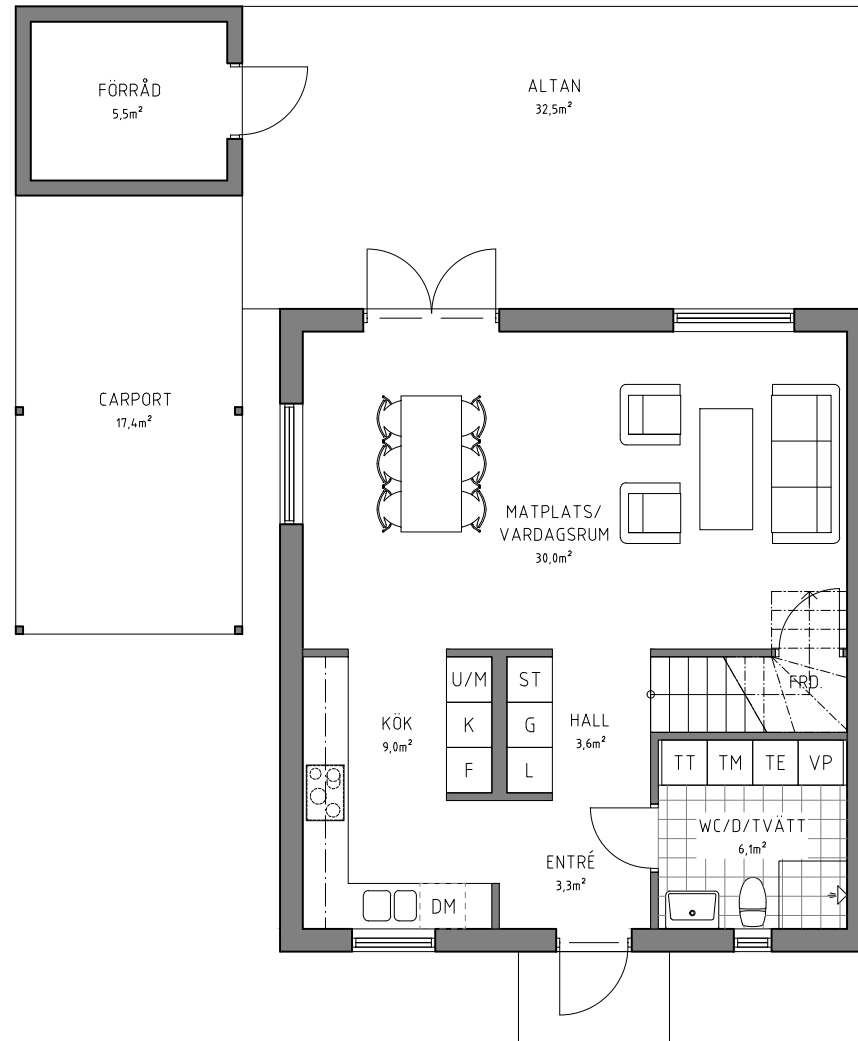

PARHUS 5 RUM OCH KÖK

Brf Håffrekullen
Håffrekullen 1:35A
Tomtstorlek: Ca 570m²

TECKENFÖRKLARING

- K KYL
- F FRYS
- DM DISKMASKIN
- U/M UGN / MIKRO
- TM TVÄTTMASKIN
- TT TORKTUMLARE
- TE TEKNIK
- VP VÄRMEPANNA
- ST STÄDSKÅP
- G GARDEROB
- L LINNESKÅP

ENTRÉPLAN
BOA: 56,0m²

PLAN 1TR.
BOA: 56,0m²

Datum	Skala
2023-11-23	SKALA 1:100 (A3)

PARHUS 5 RUM OCH KÖK
Brf Håffrekullen
Håffrekullen 1:35A
Tomtstorlek: Ca 570m²

FASAD MOT ÖSTER

FASAD MOT NORR

FASAD MOT VÄSTER

Datum	Skala
2023-11-23	SKALA 1:100 (A3)