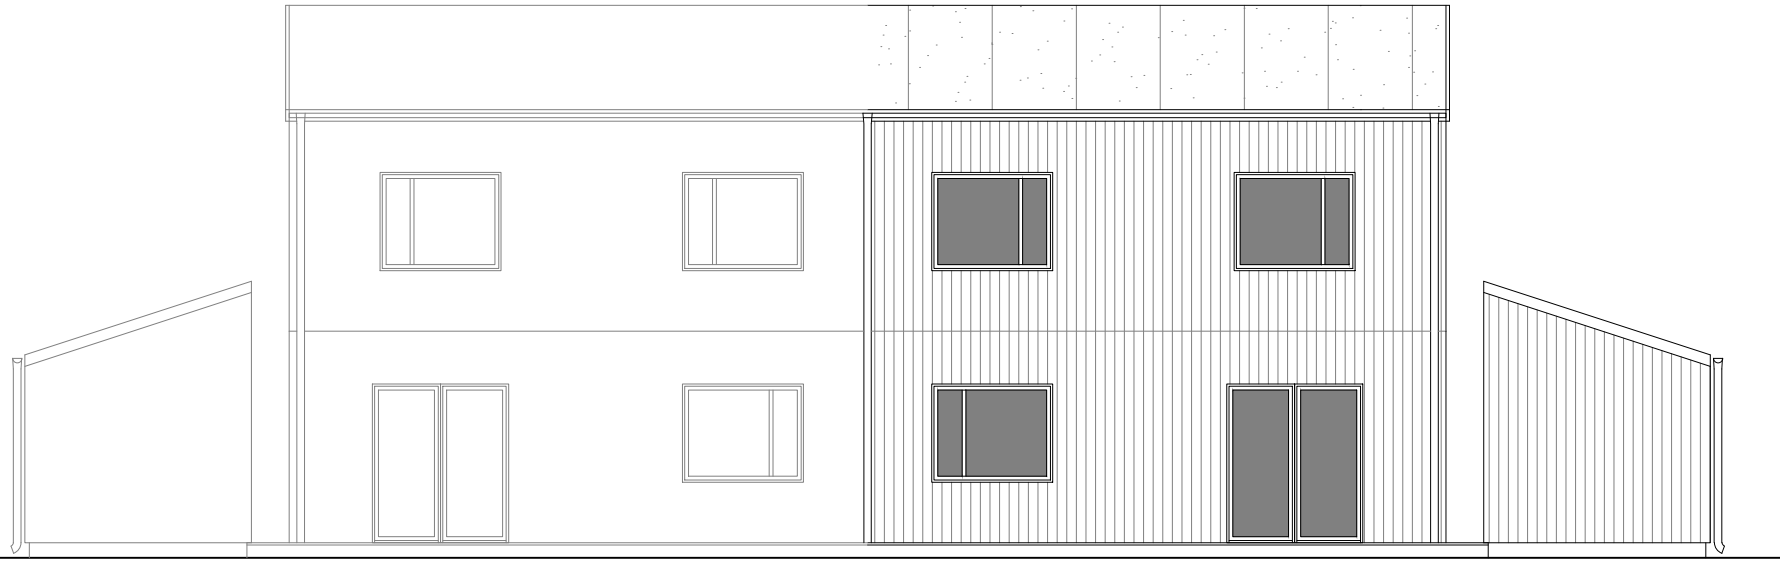

PARHUS 5 RUM OCH KÖK

Brf Håffrekullen
Håffrekullen 1:35A
Tomtstorlek: Ca 570m²

TECKENFÖRKLARING

- K KYL
- F FRYS
- DM DISKMASKIN
- U/M UGN / MIKRO
- TM TVÄTTMASKIN
- TT TORKTUMLARE
- TE TEKNIK
- VP VÄRMEPANNA
- ST STÄDSKÅP
- G GARDEROB
- L LINNESKÅP

ENTRÉPLAN
BOA: 56,0m²

PLAN 1TR.
BOA: 56,0m²

Datum	Skala
2023-11-23	SKALA 1:100 (A3)

PARHUS 5 RUM OCH KÖK
Brf Håffrekullen
Håffrekullen 1:35A
Tomtstorlek: Ca 570m²

FASAD MOT ÖSTER

FASAD MOT NORR

FASAD MOT VÄSTER

Datum	Skala
2023-11-23	SKALA 1:100 (A3)