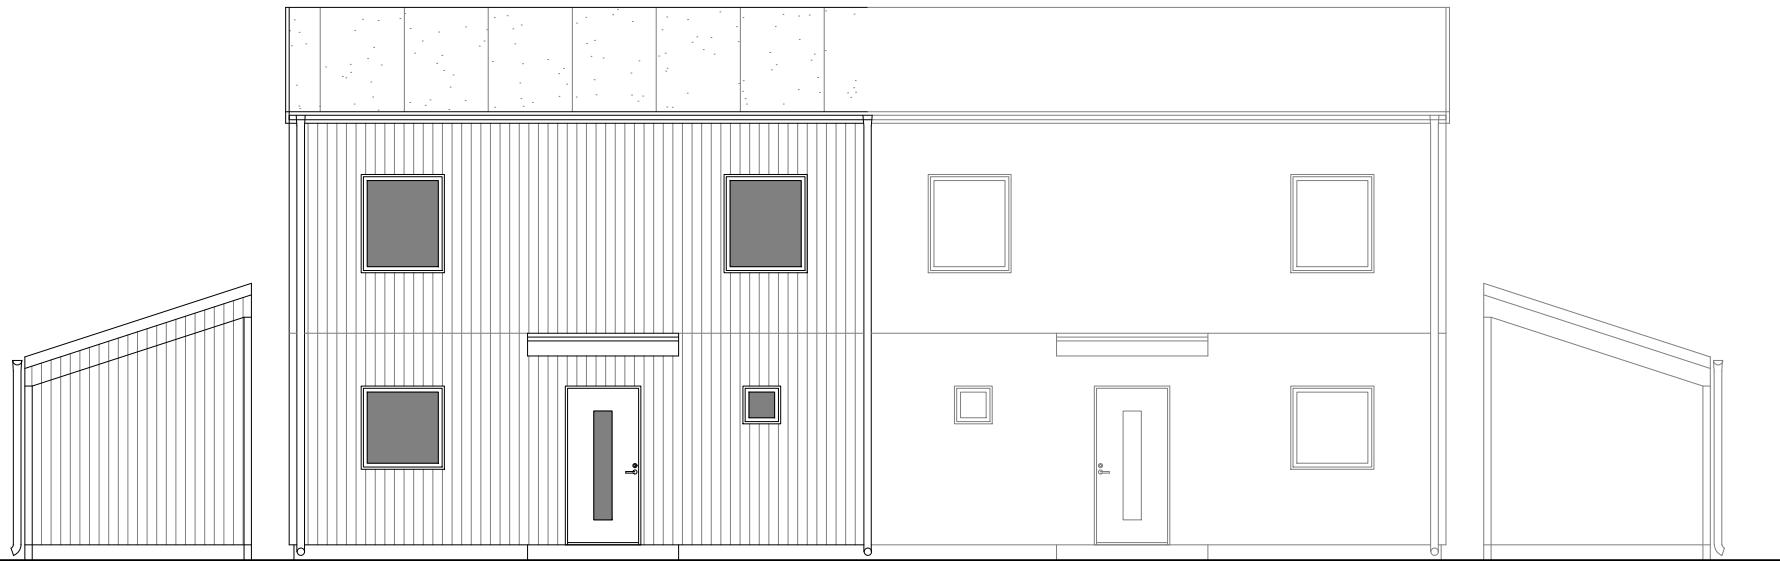

ENTRÉPLAN
BOA: 56,0m²

PLAN 1TR.
BOA: 56,0m²

Datum	Skala
2023-11-23	SKALA 1:100 (A3)

PARHUS 5 RUM OCH KÖK
Brf Håffrekullen
Håffrekullen 1:35A
Tomtstorlek: Ca 570m²

FASAD MOT ÖSTER

FASAD MOT NORR

FASAD MOT VÄSTER