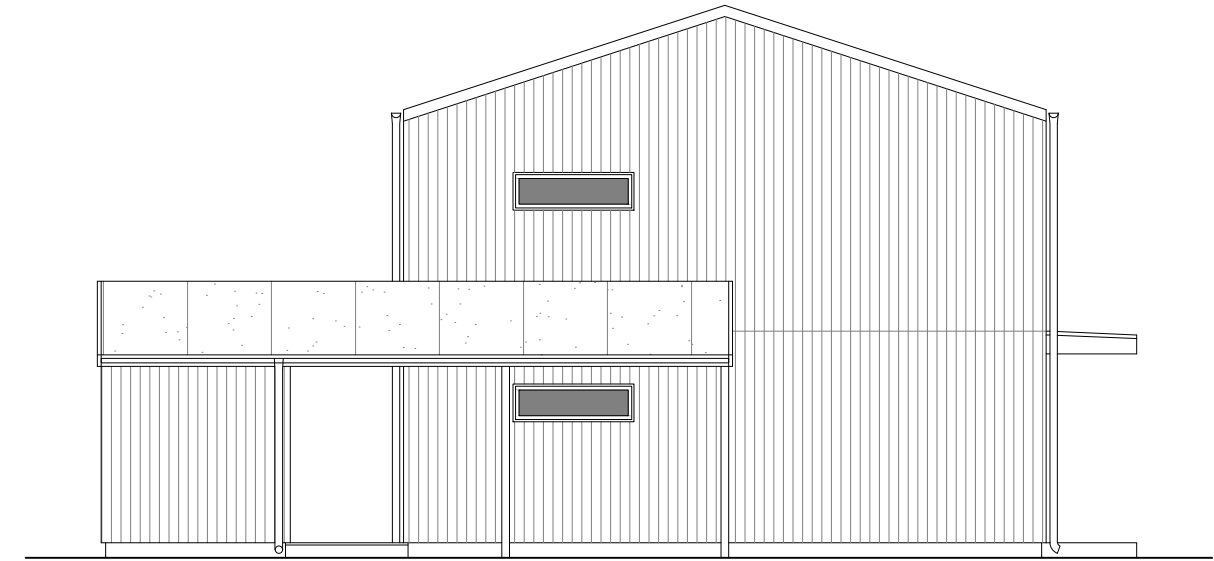

PARHUS 5 RUM OCH KÖK

Brf Håffrekullen
Håffrekullen 1:35A
Tomtstorlek: Ca 570m²

TECKENFÖRKLARING

- K KYL
- F FRYS
- DM DISKMASKIN
- U/M UGN / MIKRO
- TM TVÄTTMASKIN
- TT TORKTUMLARE
- TE TEKNIK
- VP VÄRMEPANNA
- ST STÄDSKÅP
- G GARDEROB
- L LINNESKÅP

ENTRÉPLAN
BOA: 56,0m²

PLAN 1TR.
BOA: 56,0m²

Datum	Skala
2023-11-23	SKALA 1:100 (A3)

PARHUS 5 RUM OCH KÖK
Brf Håffrekullen
Håffrekullen 1:35A
Tomtstorlek: Ca 570m²

FASAD MOT ÖSTER

FASAD MOT NORR

FASAD MOT VÄSTER

Datum	Skala
2023-11-23	SKALA 1:100 (A3)