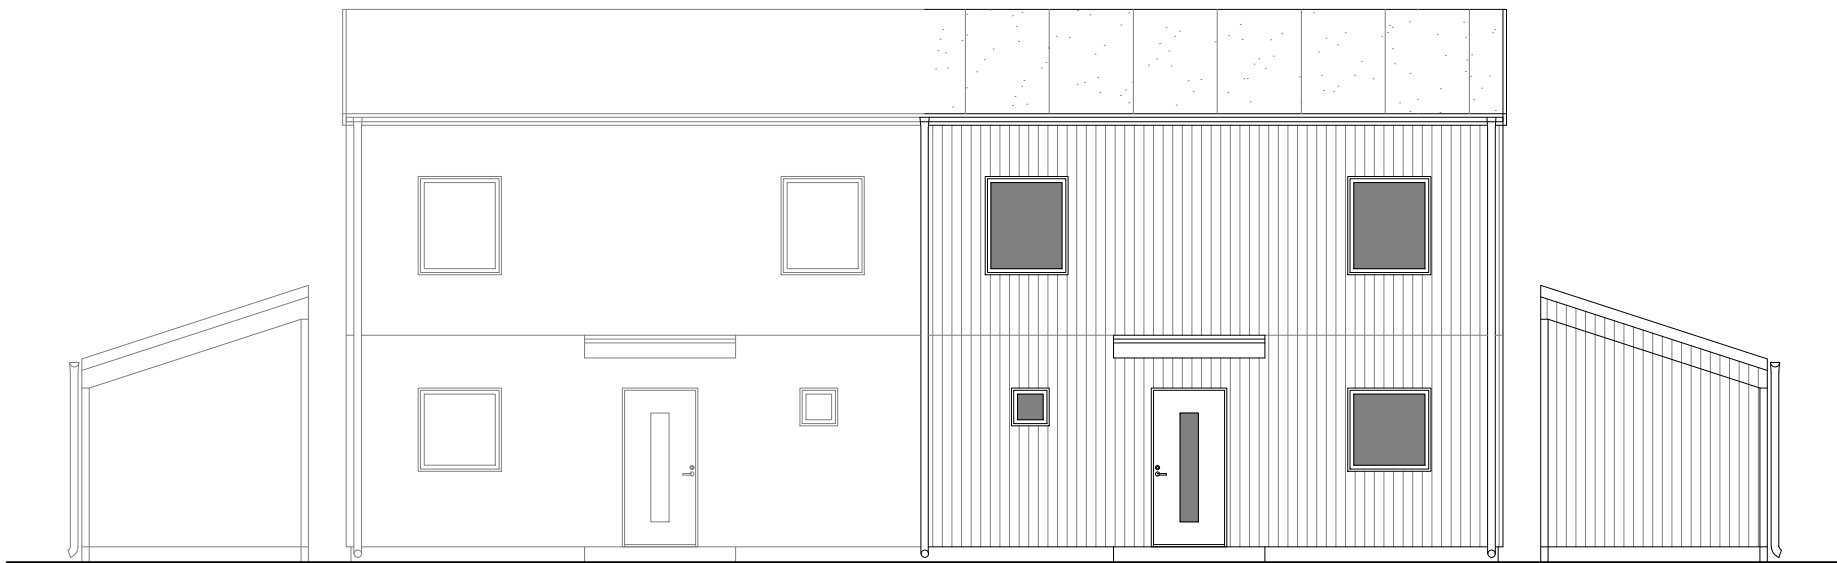

ENTRÉPLAN
BOA: 56,0m²

PLAN 1TR.
BOA: 56,0m²

Datum	Skala
2023-11-23	SKALA 1:100 (A3)

PARHUS 5 RUM OCH KÖK
Brf Håffrekullen
Håffrekullen 1:35B
Tomtstorlek: Ca 570m²

FASAD MOT ÖSTER

FASAD MOT SÖDER

FASAD MOT VÄSTER