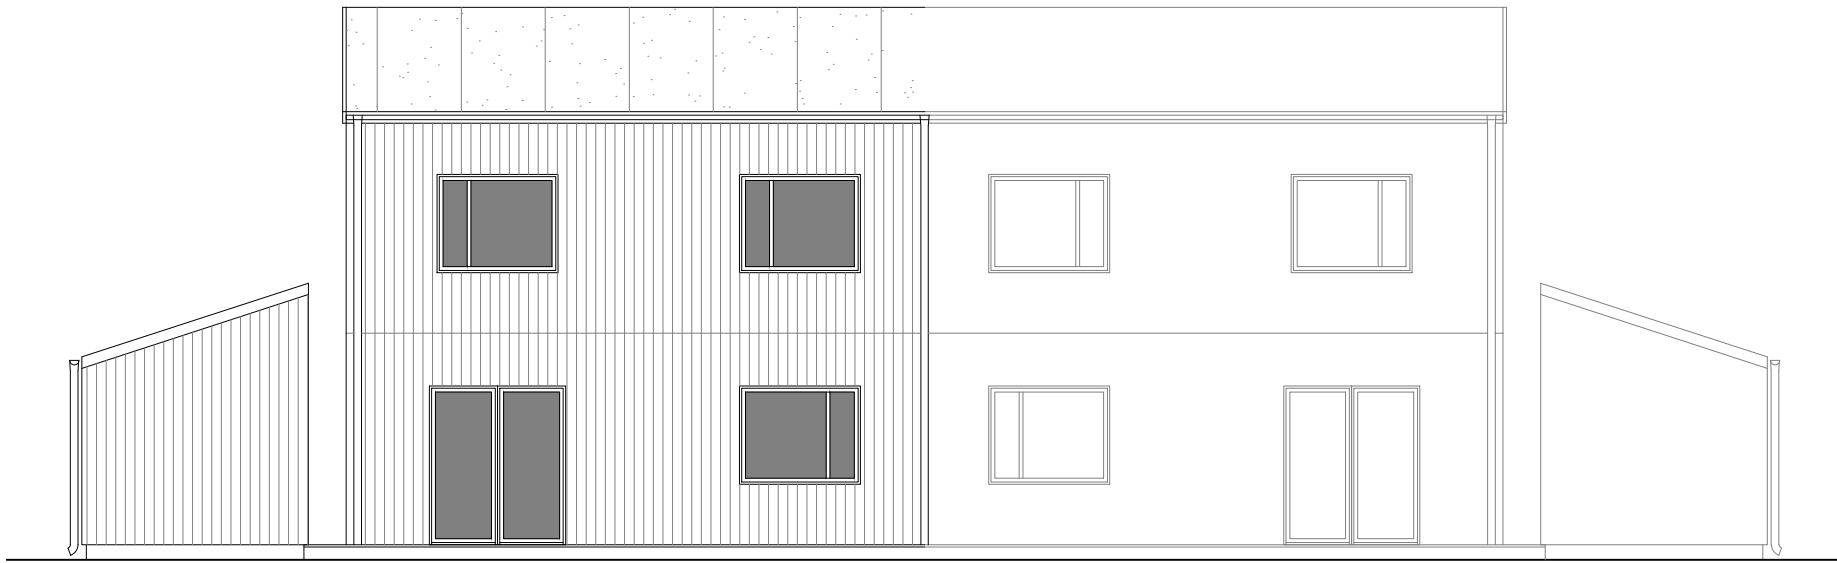

PARHUS 5 RUM OCH KÖK

Brf Håffrekullen
Håffrekullen 1:35B
Tomtstorlek: Ca 570m²

TECKENFÖRKLARING

- K KYL
- F FRYS
- DM DISKMASKIN
- U/M UGN / MIKRO
- TM TVÄTTMASKIN
- TT TORKTUMLARE
- TE TEKNIK
- VP VÄRMEPANNA
- ST STÄDSKÅP
- G GARDEROB
- L LINNESKÅP

ENTRÉPLAN
BOA: 56,0m²

PLAN 1TR.
BOA: 56,0m²

Datum	Skala
2023-11-23	SKALA 1:100 (A3)

PARHUS 5 RUM OCH KÖK
Brf Håffrekullen
Håffrekullen 1:35B
Tomtstorlek: Ca 570m²

FASAD MOT ÖSTER

FASAD MOT SÖDER

FASAD MOT VÄSTER

Datum	Skala
2023-11-23	SKALA 1:100 (A3)