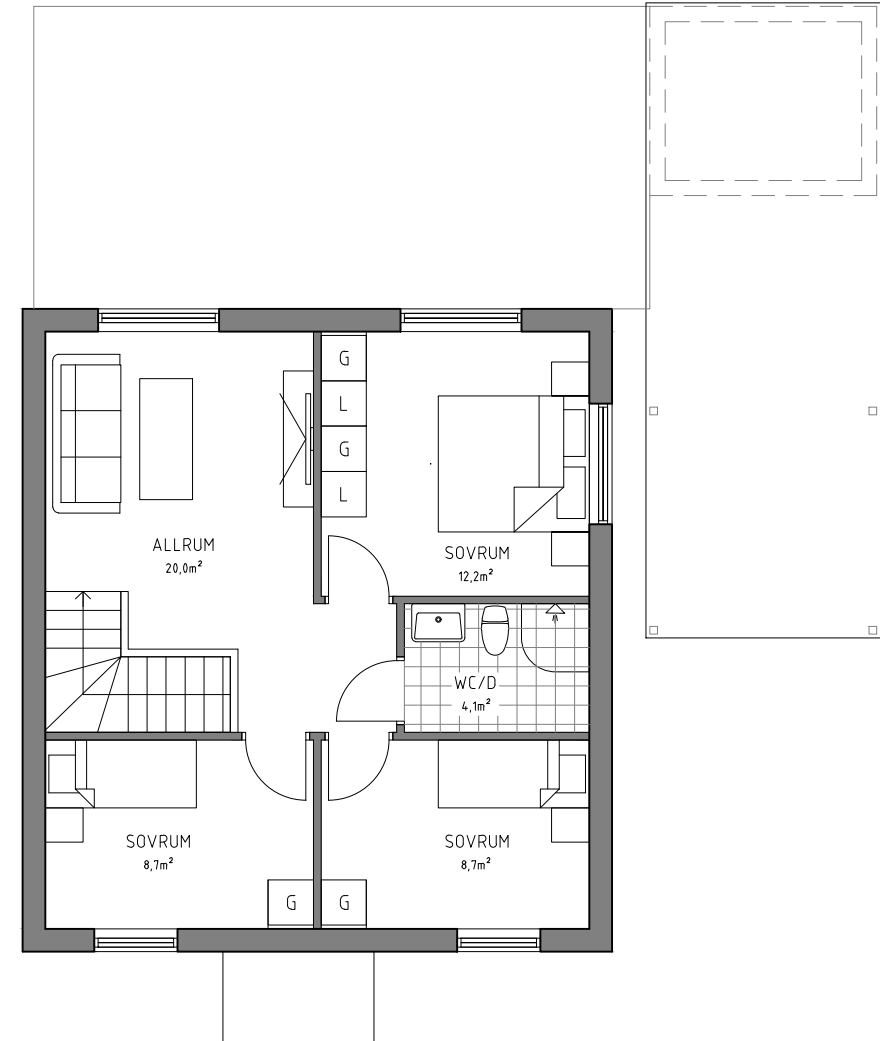

PARHUS 5 RUM OCH KÖK

Brf Håffrekullen
Håffrekullen 1:35B
Tomtstorlek: Ca 570m²

TECKENFÖRKLARING

- K KYL
- F FRYS
- DM DISKMASKIN
- U/M UGN / MIKRO
- TM TVÄTTMASKIN
- TT TORKTUMLARE
- TE TEKNIK
- VP VÄRMEPANNA
- ST STÄDSKÅP
- G GARDEROB
- L LINNESKÅP

ENTRÉPLAN
BOA: 56,0m²

PLAN 1TR.
BOA: 56,0m²

Datum	Skala
2023-11-23	SKALA 1:100 (A3)

PARHUS 5 RUM OCH KÖK
Brf Håffrekullen
Håffrekullen 1:35B
Tomtstorlek: Ca 570m²

FASAD MOT ÖSTER

FASAD MOT SÖDER

FASAD MOT VÄSTER

Datum	Skala
2023-11-23	SKALA 1:100 (A3)