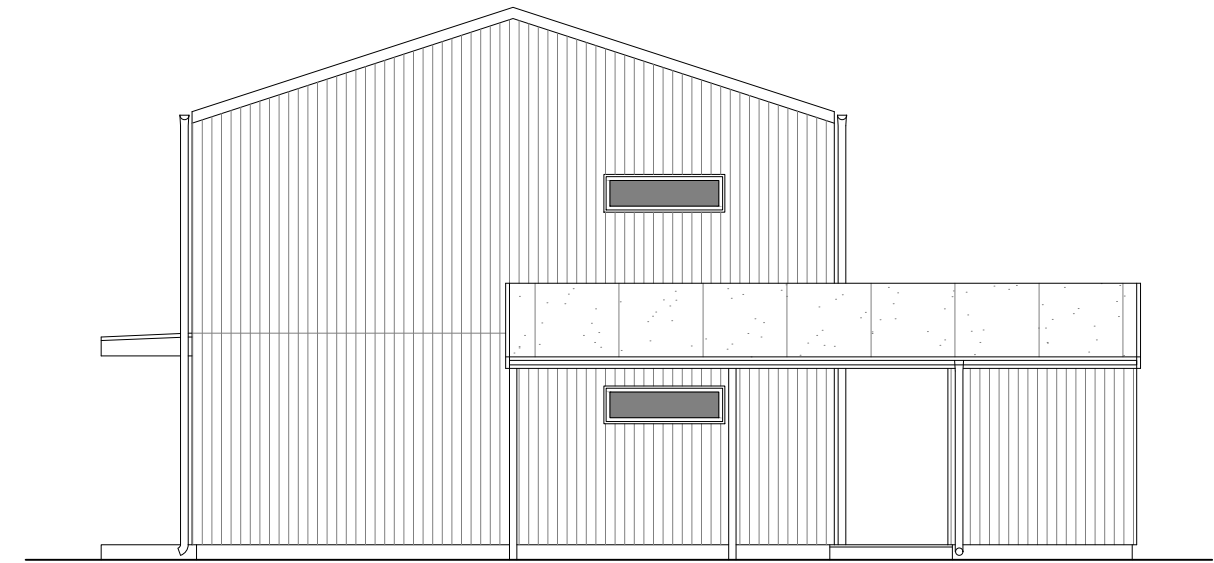

PARHUS 5 RUM OCH KÖK

Brf Håffrekullen
Håffrekullen 1:35B
Tomtstorlek: Ca 570m²

TECKENFÖRKLARING

- K KYL
- F FRYS
- DM DISKMASKIN
- U/M UGN / MIKRO
- TM TVÄTTMASKIN
- TT TORKTUMLARE
- TE TEKNIK
- VP VÄRMEPANNA
- ST STÄDSKÅP
- G GARDEROB
- L LINNESKÅP

ENTRÉPLAN
BOA: 56,0m²

PLAN 1TR.
BOA: 56,0m²

Datum	Skala
2023-11-23	SKALA 1:100 (A3)

PARHUS 5 RUM OCH KÖK
Brf Håffrekullen
Håffrekullen 1:35B
Tomtstorlek: Ca 570m²

FASAD MOT ÖSTER

FASAD MOT SÖDER

FASAD MOT VÄSTER

Datum	Skala
2023-11-23	SKALA 1:100 (A3)