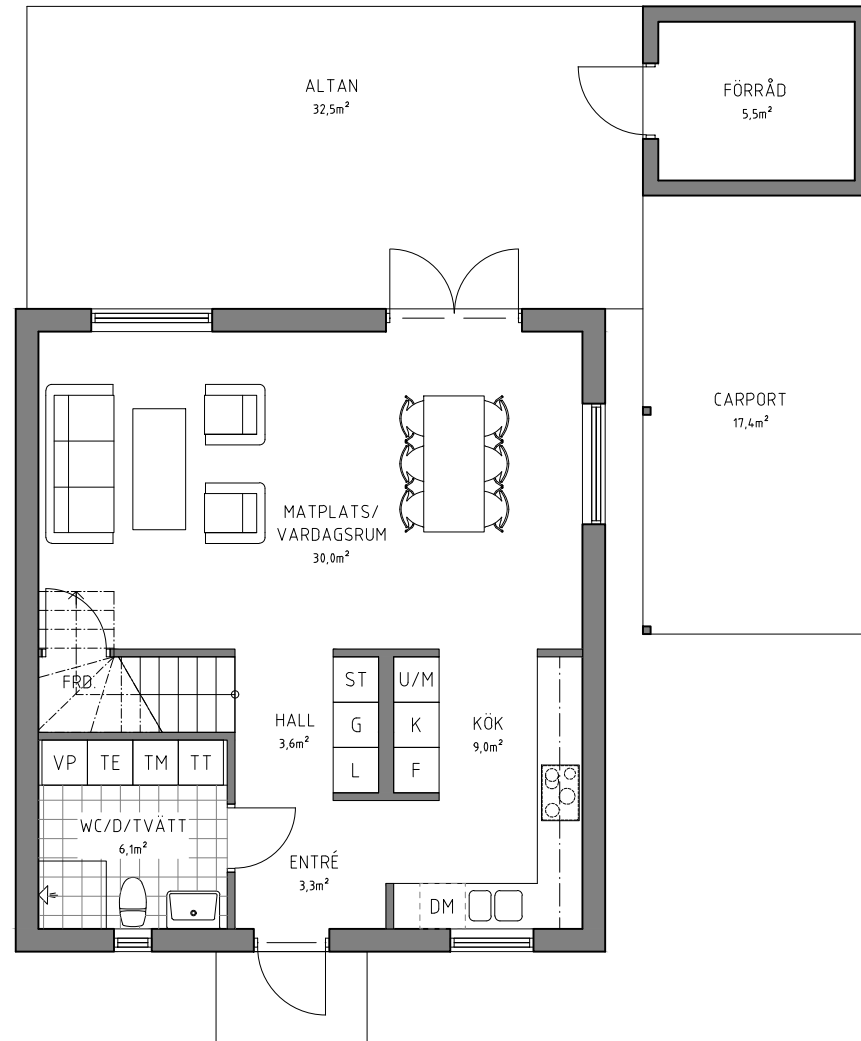

PARHUS 5 RUM OCH KÖK

Brf Håffrekullen
Håffrekullen 1:35B
Tomtstorlek: Ca 570m²

TECKENFÖRKLARING

- K KYL
- F FRYS
- DM DISKMASKIN
- U/M UGN / MIKRO
- TM TVÄTTMASKIN
- TT TORKTUMLARE
- TE TEKNIK
- VP VÄRMEPANNA
- ST STÄDSKÅP
- G GARDEROB
- L LINNESKÅP

ENTRÉPLAN
BOA: 56,0m²

PLAN 1TR.
BOA: 56,0m²

Datum	Skala
2023-11-23	SKALA 1:100 (A3)

PARHUS 5 RUM OCH KÖK
Brf Håffrekullen
Håffrekullen 1:35B
Tomtstorlek: Ca 570m²

FASAD MOT ÖSTER

FASAD MOT SÖDER

FASAD MOT VÄSTER

Datum	Skala
2023-11-23	SKALA 1:100 (A3)