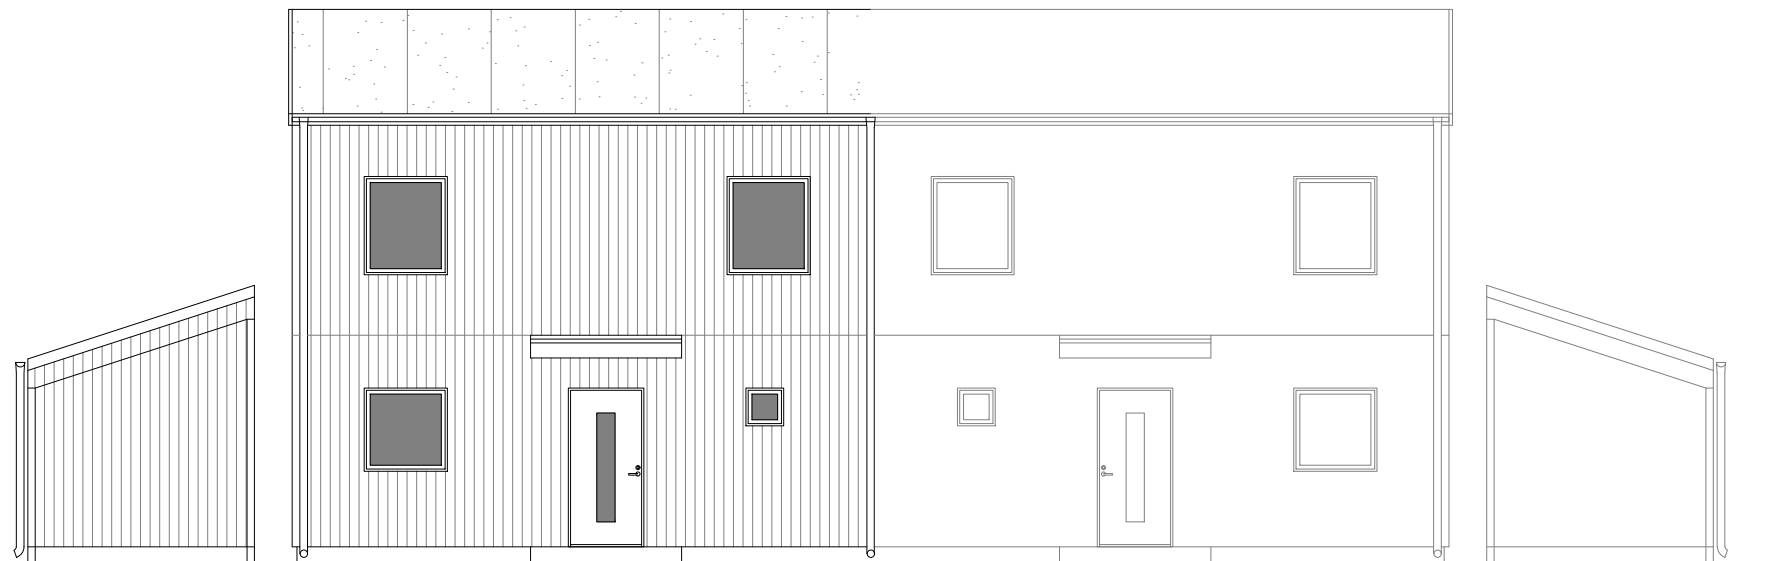

PLAN 1TR.  
BOA: 56,0m<sup>2</sup>

Datum	Skala
2023-11-23	SKALA 1:100 (A3)

PARHUS 5 RUM OCH KÖK  
Brf Håffrekullen  
Håffrekullen 1:37A  
Tomtstorlek: Ca 560m<sup>2</sup>

FASAD MOT SÖDER

FASAD MOT ÖSTER

FASAD MOT NORR