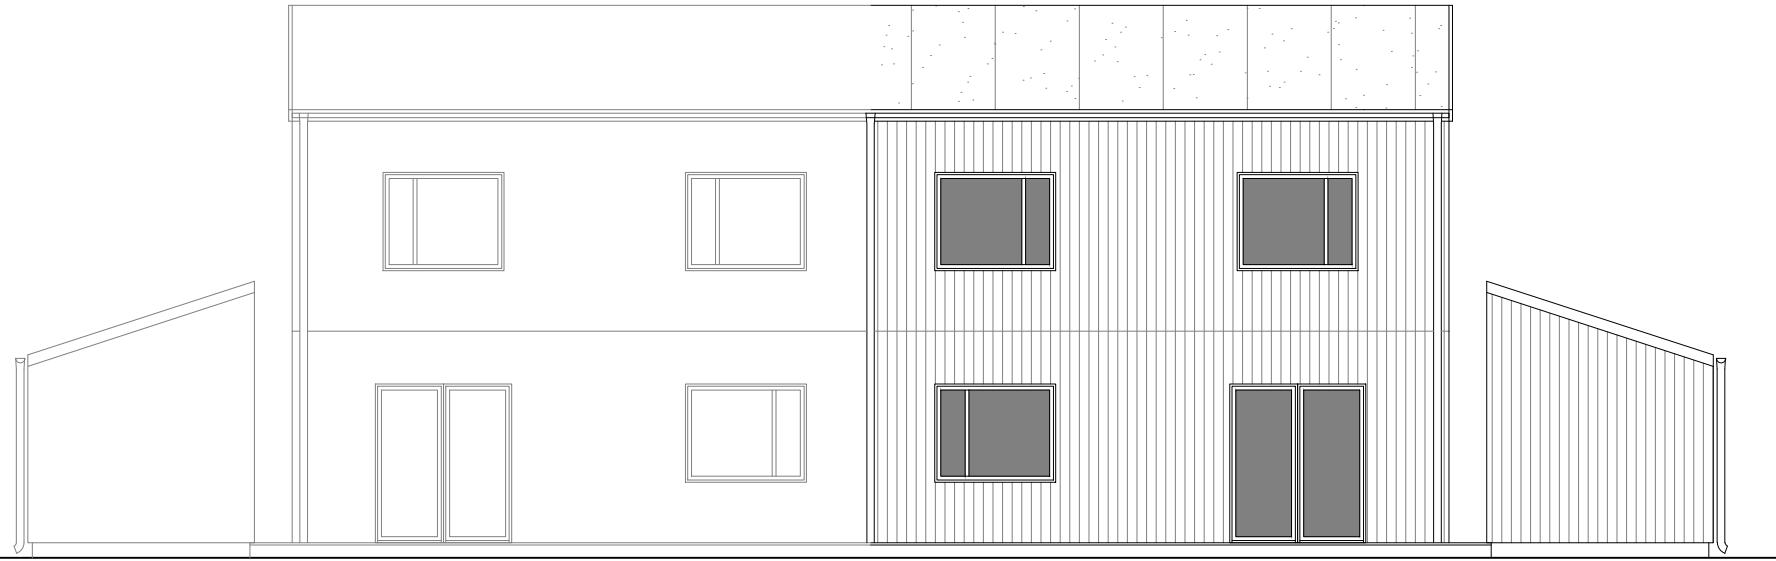

# PARHUS 5 RUM OCH KÖK

Brf Håffrekullen  
Håffrekullen 1:37A  
Tomtstorlek: Ca 560m<sup>2</sup>

PLAN 1TR.  
BOA: 56,0m<sup>2</sup>

Datum	Skala
2023-11-23	SKALA 1:100 (A3)

PARHUS 5 RUM OCH KÖK  
Brf Håffrekullen  
Håffrekullen 1:37A  
Tomtstorlek: Ca 560m<sup>2</sup>

FASAD MOT SÖDER

FASAD MOT ÖSTER

FASAD MOT NORR

Datum	Skala
2023-11-23	SKALA 1:100 (A3)