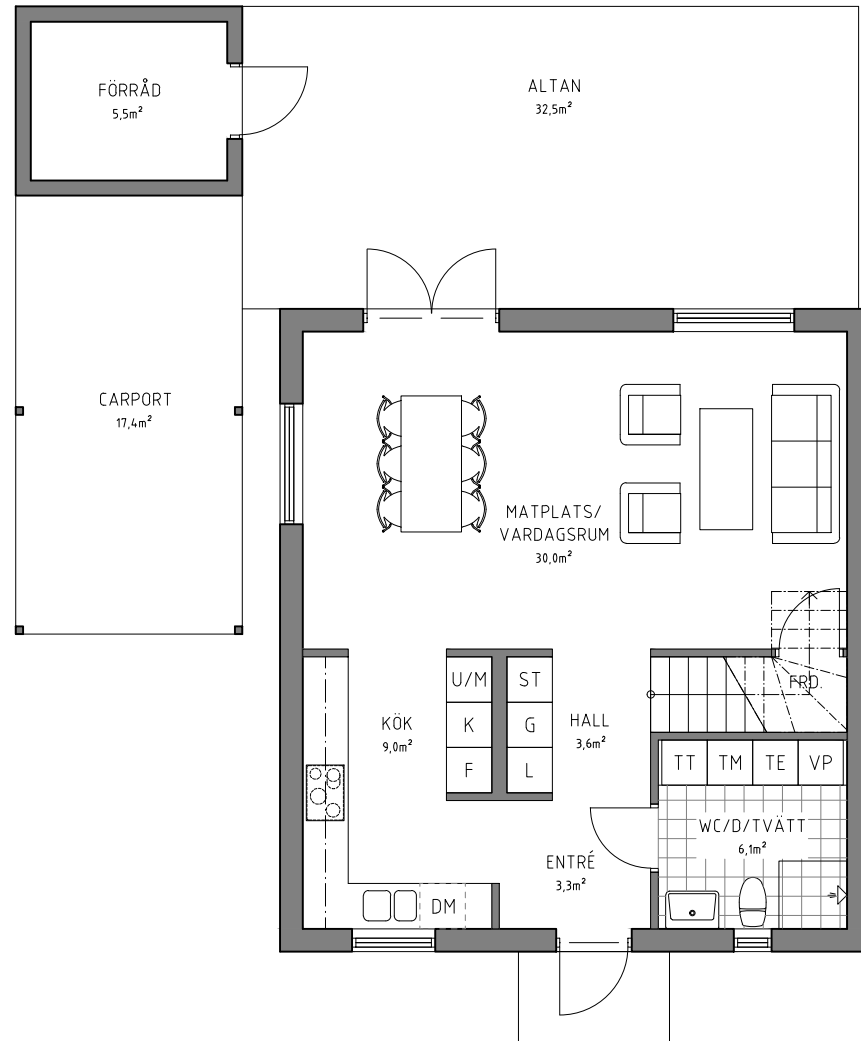

# PARHUS 5 RUM OCH KÖK

Brf Håffrekullen  
Håffrekullen 1:37A  
Tomtstorlek: Ca 560m<sup>2</sup>

## TECKENFÖRKLARING

- K KYL
- F FRYSS
- DM DISKMASKIN
- U/M UGN / MIKRO
- TM TVÄTTMASKIN
- TT TORKTUMLARE
- TE TEKNIK
- VP VÄRMEPANNA
- ST STÄDSKÅP
- G GARDEROB
- L LINNESKÅP

ENTRÉPLAN  
BOA: 56,0m<sup>2</sup>

PLAN 1TR.  
BOA: 56,0m<sup>2</sup>

Datum	Skala
2023-11-23	SKALA 1:100 (A3)

PARHUS 5 RUM OCH KÖK  
Brf Håffrekullen  
Håffrekullen 1:37A  
Tomtstorlek: Ca 560m<sup>2</sup>

FASAD MOT SÖDER

FASAD MOT ÖSTER

FASAD MOT NORR

Datum	Skala
2023-11-23	SKALA 1:100 (A3)