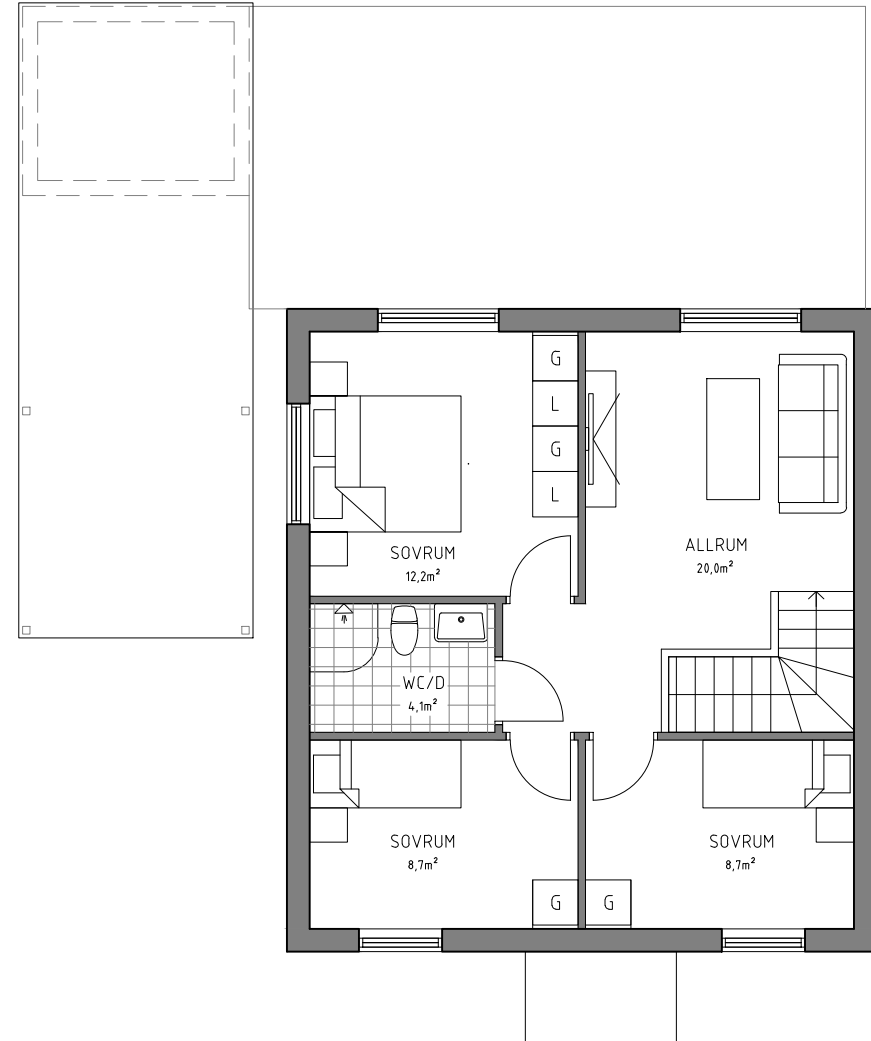

# PARHUS 5 RUM OCH KÖK

Brf Håffrekullen  
Håffrekullen 1:37A  
Tomtstorlek: Ca 560m<sup>2</sup>

## TECKENFÖRKLARING

- K KYL
- F FRYSS
- DM DISKMASKIN
- U/M UGN / MIKRO
- TM TVÄTTMASKIN
- TT TORKTUMLARE
- TE TEKNIK
- VP VÄRMEPANNA
- ST STÄDSKÅP
- G GARDEROB
- L LINNESKÅP

ENTRÉPLAN  
BOA: 56,0m<sup>2</sup>

PLAN 1TR.  
BOA: 56,0m<sup>2</sup>

Datum	Skala
2023-11-23	SKALA 1:100 (A3)

PARHUS 5 RUM OCH KÖK  
Brf Håffrekullen  
Håffrekullen 1:37A  
Tomtstorlek: Ca 560m<sup>2</sup>

FASAD MOT SÖDER

FASAD MOT ÖSTER

FASAD MOT NORR

Datum	Skala
2023-11-23	SKALA 1:100 (A3)