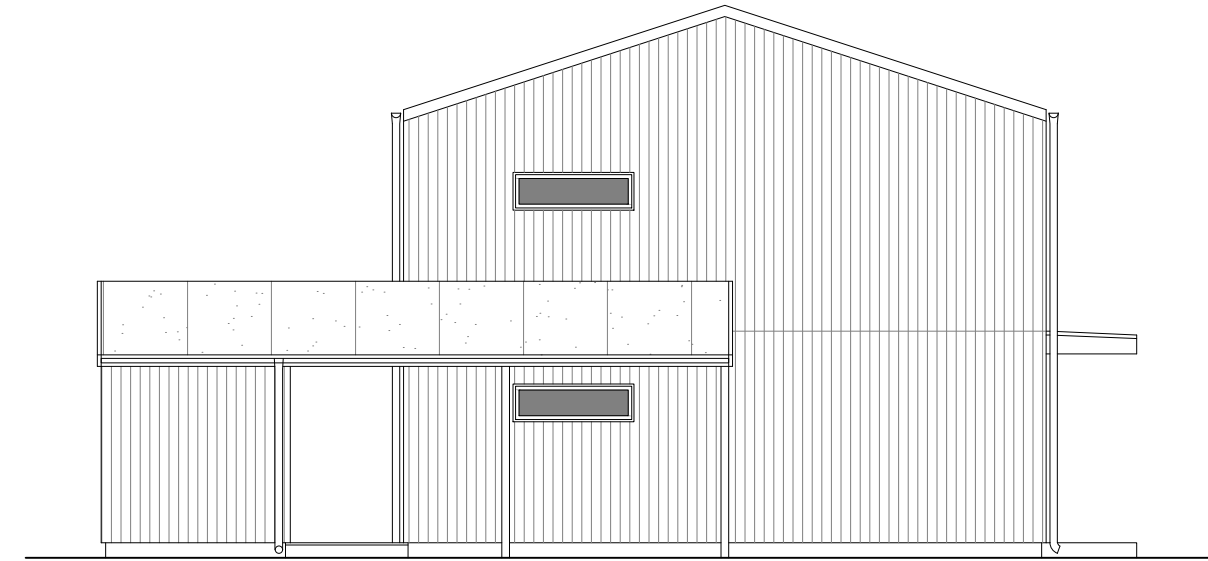

# PARHUS 5 RUM OCH KÖK

Brf Håffrekullen  
Håffrekullen 1:37A  
Tomtstorlek: Ca 560m<sup>2</sup>

PLAN 1TR.  
BOA: 56,0m<sup>2</sup>

Datum	Skala
2023-11-23	SKALA 1:100 (A3)

PARHUS 5 RUM OCH KÖK  
Brf Håffrekullen  
Håffrekullen 1:37A  
Tomtstorlek: Ca 560m<sup>2</sup>

FASAD MOT SÖDER

FASAD MOT ÖSTER

FASAD MOT NORR

Datum	Skala
2023-11-23	SKALA 1:100 (A3)