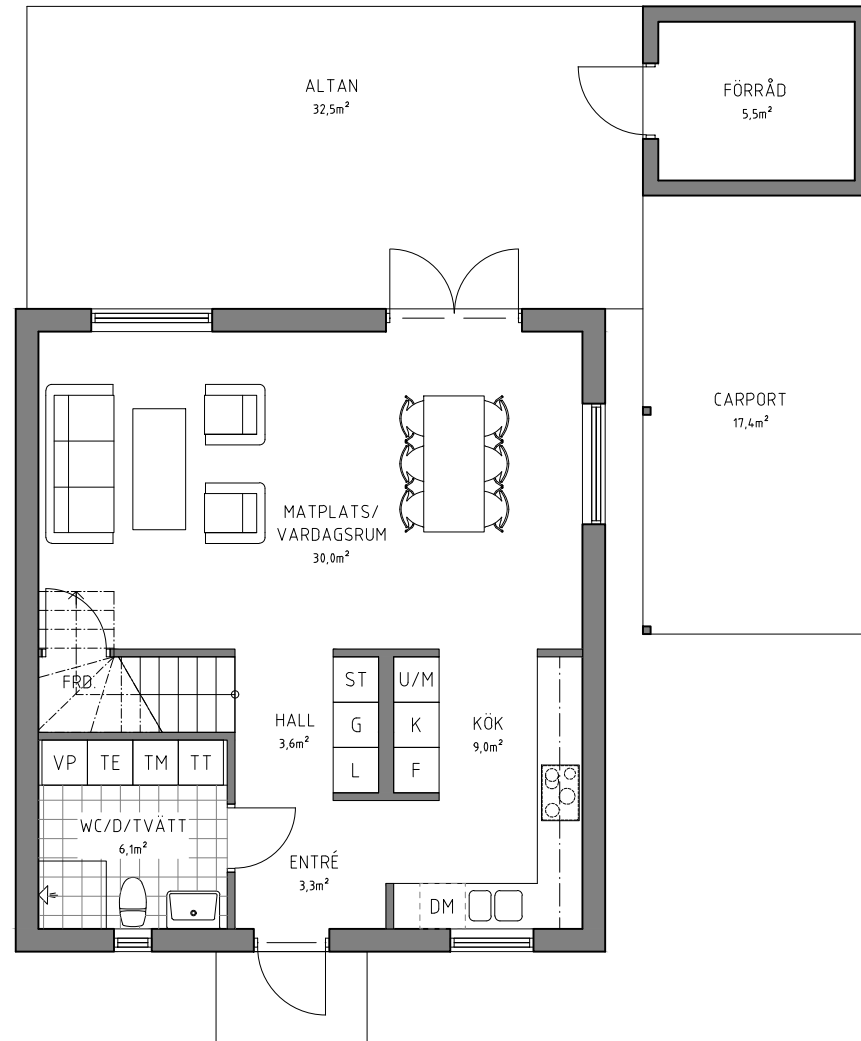

PARHUS 5 RUM OCH KÖK

Brf Håffrekullen
Håffrekullen 1:37B
Tomtstorlek: Ca 670m²

TECKENFÖRKLARING

- K KYL
- F FRY
- DM DISKMASKIN
- U/M UGN / MIKRO
- TM TVÄTTMASKIN
- TT TORKTUMLARE
- TE TEKNIK
- VP VÄRMEPANNA
- ST STÄDSKÅP
- G GARDEROB
- L LINNESKÅP

ENTRÉPLAN
BOA: 56,0m²

PLAN 1TR.
BOA: 56,0m²

Datum	Skala
2023-11-23	SKALA 1:100 (A3)

PARHUS 5 RUM OCH KÖK
Brf Håffrekullen
Håffrekullen 1:37B
Tomtstorlek: Ca 670m²

FASAD MOT SÖDER

FASAD MOT VÄSTER

FASAD MOT NORR

Datum	Skala
2023-11-23	SKALA 1:100 (A3)