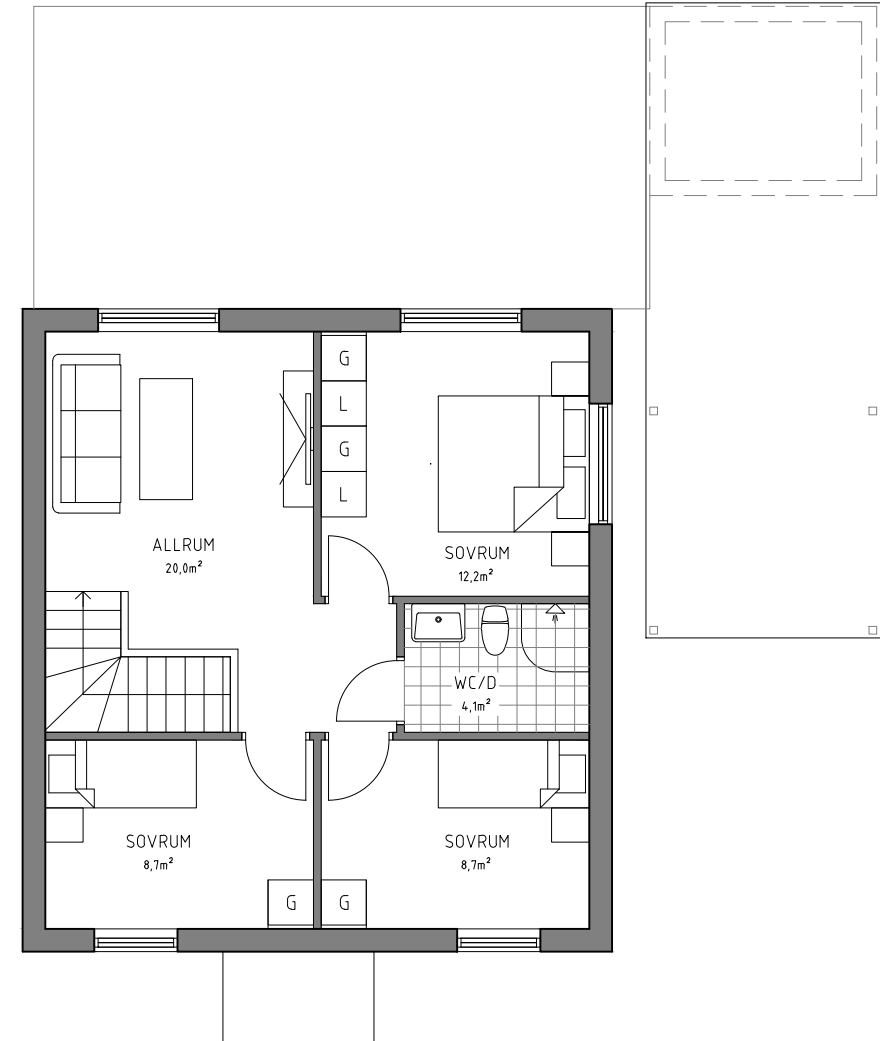

PARHUS 5 RUM OCH KÖK

Brf Håffrekullen
Håffrekullen 1:37B
Tomtstorlek: Ca 670m²

TECKENFÖRKLARING

- K KYL
- F FRY
- DM DISKMASKIN
- U/M UGN / MIKRO
- TM TVÄTTMASKIN
- TT TORKTUMLARE
- TE TEKNIK
- VP VÄRMEPANNA
- ST STÄDSKÅP
- G GARDEROB
- L LINNESKÅP

ENTRÉPLAN
BOA: 56,0m²

PLAN 1TR.
BOA: 56,0m²

Datum	Skala
2023-11-23	SKALA 1:100 (A3)

PARHUS 5 RUM OCH KÖK
Brf Håffrekullen
Håffrekullen 1:37B
Tomtstorlek: Ca 670m²

FASAD MOT SÖDER

FASAD MOT VÄSTER

FASAD MOT NORR

Datum	Skala
2023-11-23	SKALA 1:100 (A3)