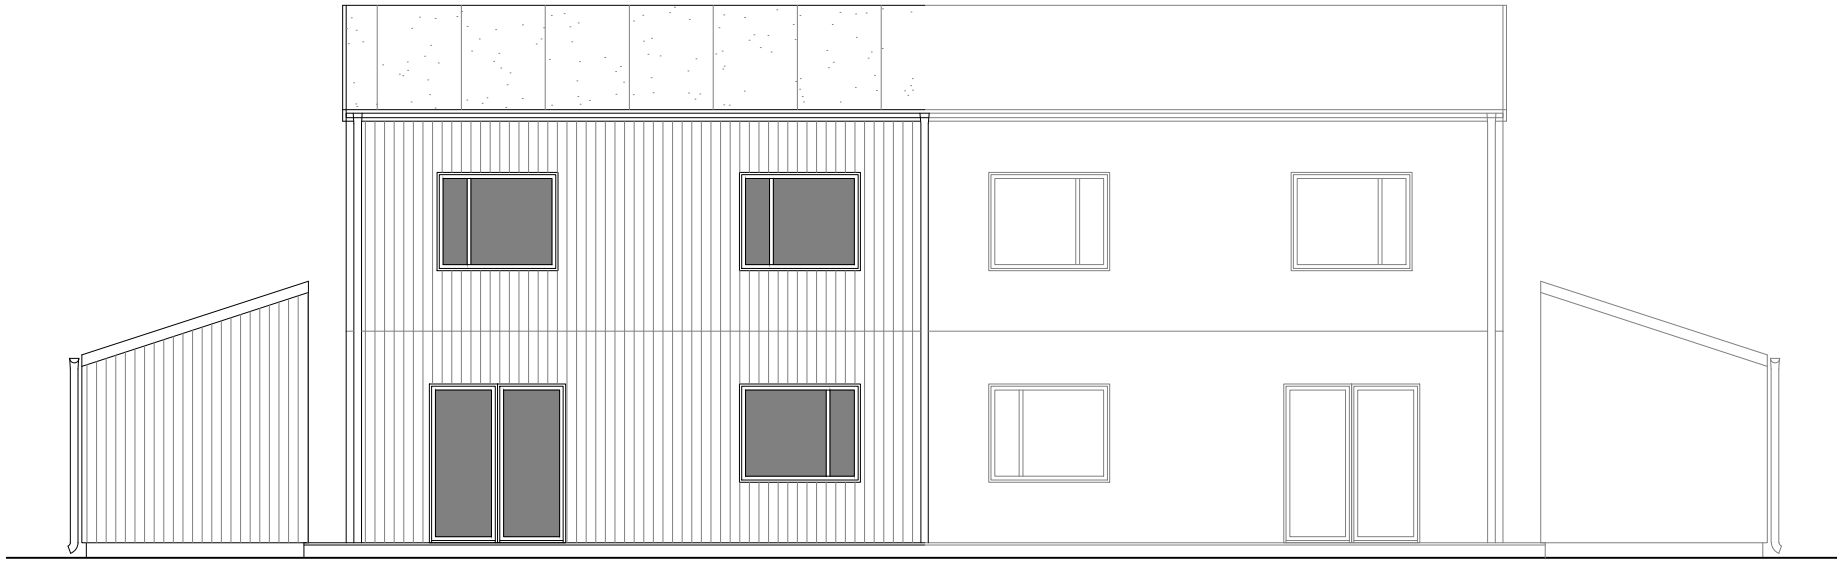

PARHUS 5 RUM OCH KÖK

Brf Håffrekullen
Håffrekullen 1:37B
Tomtstorlek: Ca 670m²

TECKENFÖRKLARING

- K KYL
- F FRY
- DM DISKMASKIN
- U/M UGN / MIKRO
- TM TVÄTTMASKIN
- TT TORKTUMLARE
- TE TEKNIK
- VP VÄRMEPANNA
- ST STÄDSKÅP
- G GARDEROB
- L LINNESKÅP

ENTRÉPLAN
BOA: 56,0m²

PLAN 1TR.
BOA: 56,0m²

Datum	Skala
2023-11-23	SKALA 1:100 (A3)

PARHUS 5 RUM OCH KÖK
Brf Håffrekullen
Håffrekullen 1:37B
Tomtstorlek: Ca 670m²

FASAD MOT SÖDER

FASAD MOT VÄSTER

FASAD MOT NORR

Datum	Skala
2023-11-23	SKALA 1:100 (A3)