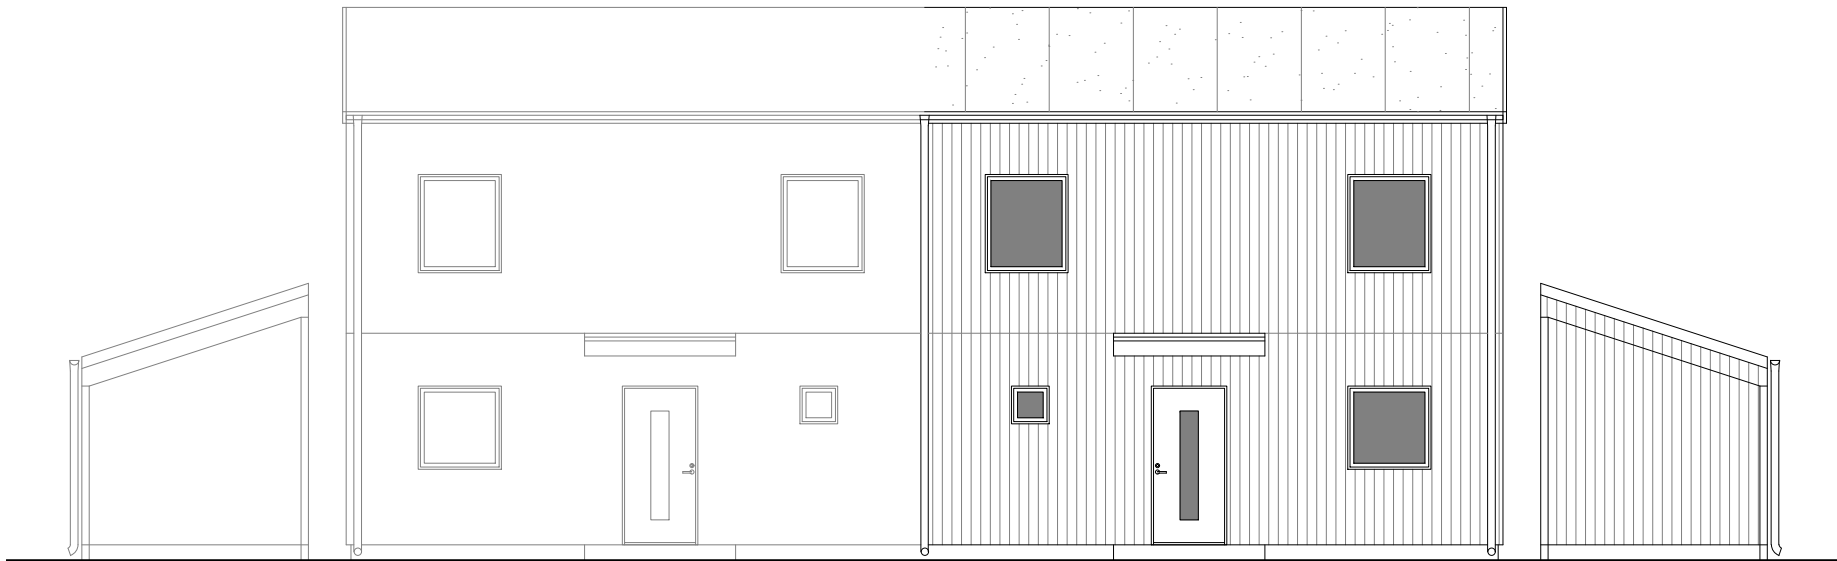

ENTRÉPLAN
BOA: 56,0m²

PLAN 1TR.
BOA: 56,0m²

Datum	Skala
2023-11-23	SKALA 1:100 (A3)

PARHUS 5 RUM OCH KÖK
Brf Håffrekullen
Håffrekullen 1:37B
Tomtstorlek: Ca 670m²

FASAD MOT SÖDER

FASAD MOT VÄSTER

FASAD MOT NORR