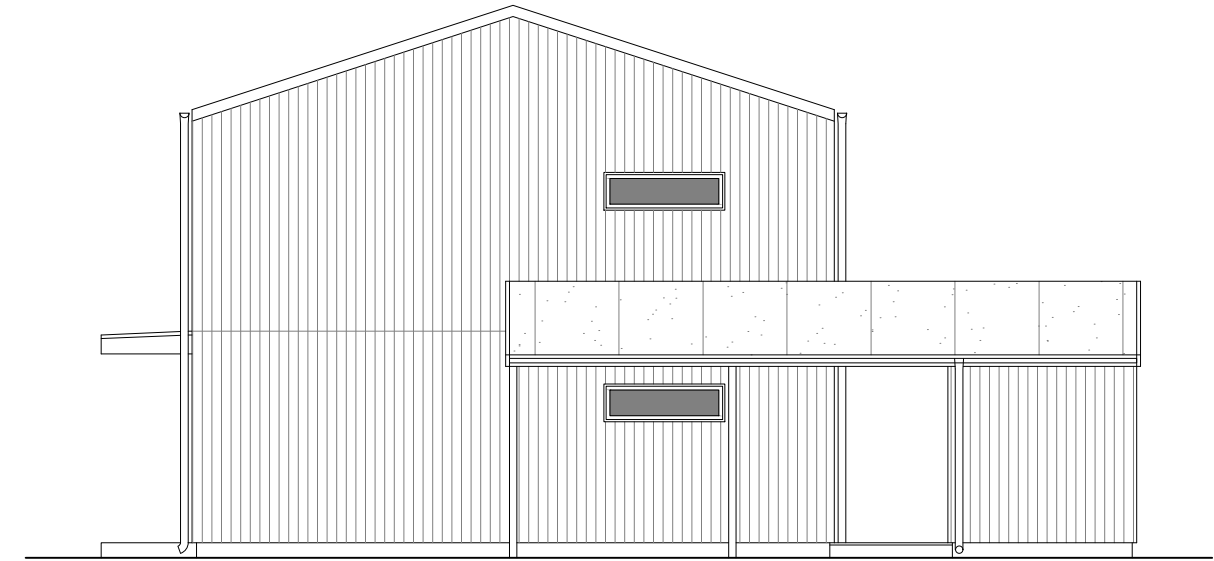

PARHUS 5 RUM OCH KÖK

Brf Håffrekullen
Håffrekullen 1:37B
Tomtstorlek: Ca 670m²

TECKENFÖRKLARING

- K KYL
- F FRY
- DM DISKMASKIN
- U/M UGN / MIKRO
- TM TVÄTTMASKIN
- TT TORKTUMLARE
- TE TEKNIK
- VP VÄRMEPANNA
- ST STÄDSKÅP
- G GARDEROB
- L LINNESKÅP

ENTRÉPLAN
BOA: 56,0m²

PLAN 1TR.
BOA: 56,0m²

Datum	Skala
2023-11-23	SKALA 1:100 (A3)

PARHUS 5 RUM OCH KÖK
Brf Håffrekullen
Håffrekullen 1:37B
Tomtstorlek: Ca 670m²

FASAD MOT SÖDER

FASAD MOT VÄSTER

FASAD MOT NORR

Datum	Skala
2023-11-23	SKALA 1:100 (A3)