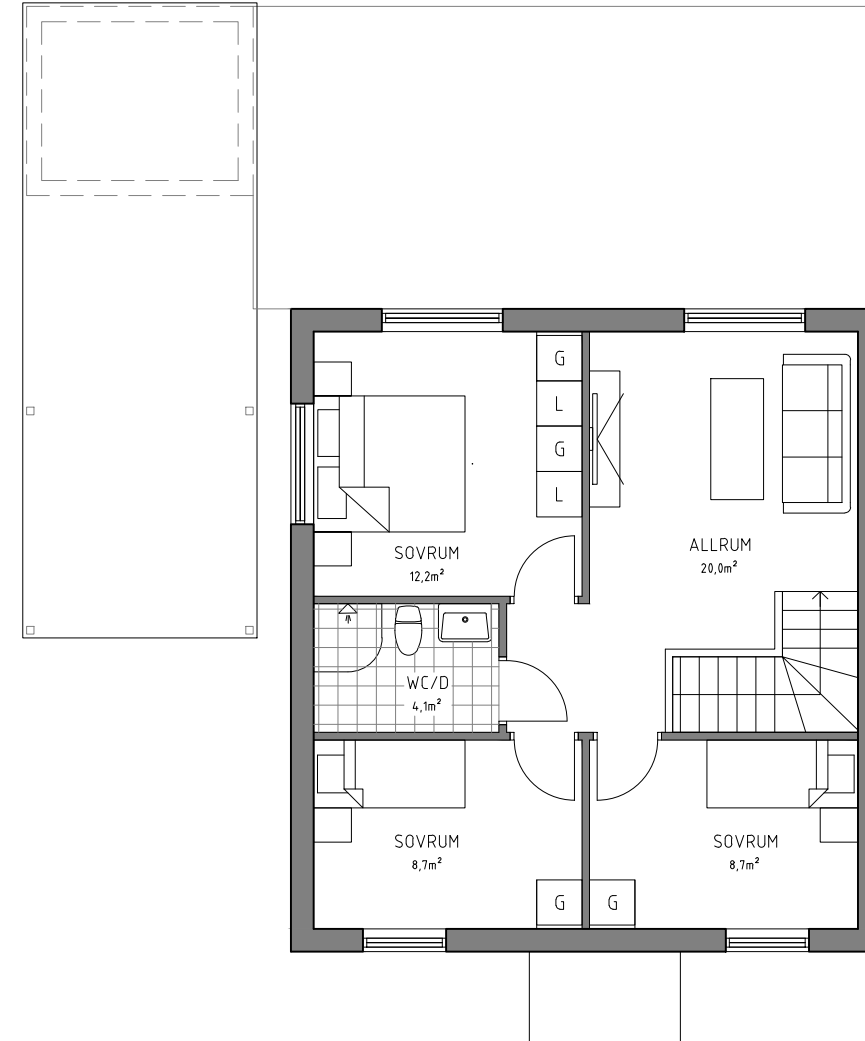

PARHUS 5 RUM OCH KÖK

Brf Håffrekullen
Håffrekullen 1:54A
Tomtstorlek: Ca 590m²

TECKENFÖRKLARING

- K KYL
- F FRYSS
- DM DISKMASKIN
- U/M UGN / MIKRO
- TM TVÄTTMASKIN
- TT TORKTUMLARE
- TE TEKNIK
- VP VÄRMEPANNA
- ST STÄDSKÅP
- G GARDEROB
- L LINNESKÅP

ENTRÉPLAN
BOA: 56,0m²

PLAN 1TR.
BOA: 56,0m²

Datum	Skala
2023-11-23	SKALA 1:100 (A3)

PARHUS 5 RUM OCH KÖK
Brf Håffrekullen
Håffrekullen 1:54A
Tomtstorlek: Ca 590m²

FASAD MOT SÖDER

FASAD MOT ÖSTER

FASAD MOT NORR

Datum	Skala
2023-11-23	SKALA 1:100 (A3)