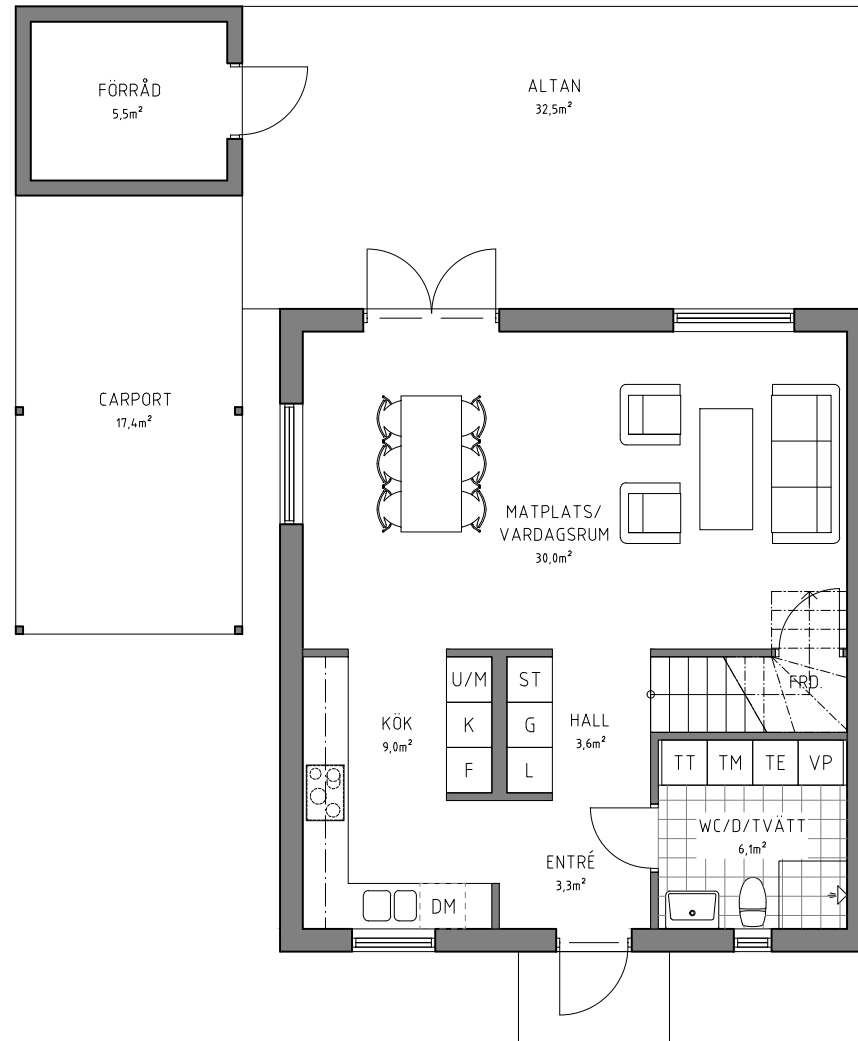

PARHUS 5 RUM OCH KÖK

Brf Håffrekullen
Håffrekullen 1:54A
Tomtstorlek: Ca 590m²

TECKENFÖRKLARING

- K KYL
- F FRYSS
- DM DISKMASKIN
- U/M UGN / MIKRO
- TM TVÄTTMASKIN
- TT TORKTUMLARE
- TE TEKNIK
- VP VÄRMEPANNA
- ST STÄDSKÅP
- G GARDEROB
- L LINNESKÅP

ENTRÉPLAN
BOA: 56,0m²

PLAN 1TR.
BOA: 56,0m²

Datum	Skala
2023-11-23	SKALA 1:100 (A3)

PARHUS 5 RUM OCH KÖK
Brf Håffrekullen
Håffrekullen 1:54A
Tomtstorlek: Ca 590m²

FASAD MOT SÖDER

FASAD MOT ÖSTER

FASAD MOT NORR

Datum	Skala
2023-11-23	SKALA 1:100 (A3)