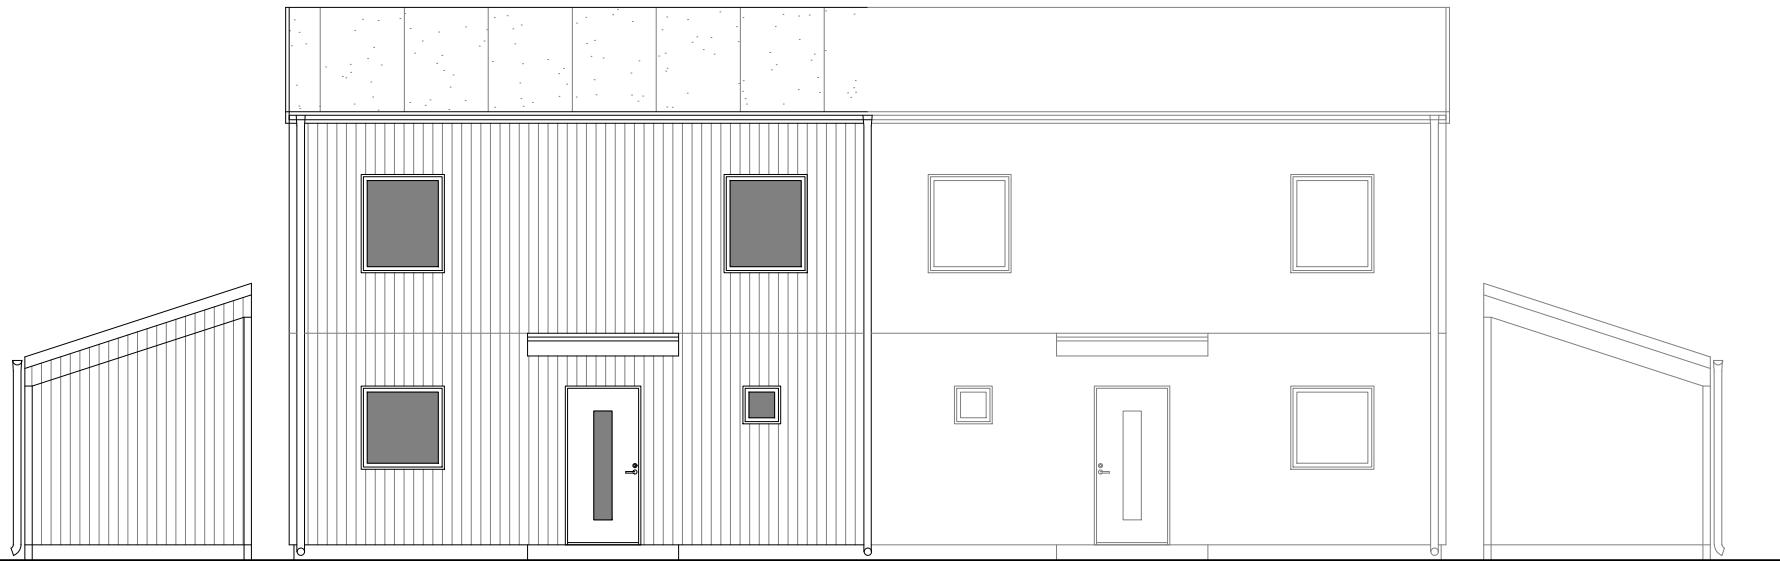

ENTRÉPLAN
BOA: 56,0m²

PLAN 1TR.
BOA: 56,0m²

Datum	Skala
2023-11-23	SKALA 1:100 (A3)

PARHUS 5 RUM OCH KÖK
Brf Håffrekullen
Håffrekullen 1:54A
Tomtstorlek: Ca 590m²

FASAD MOT SÖDER

FASAD MOT ÖSTER

FASAD MOT NORR