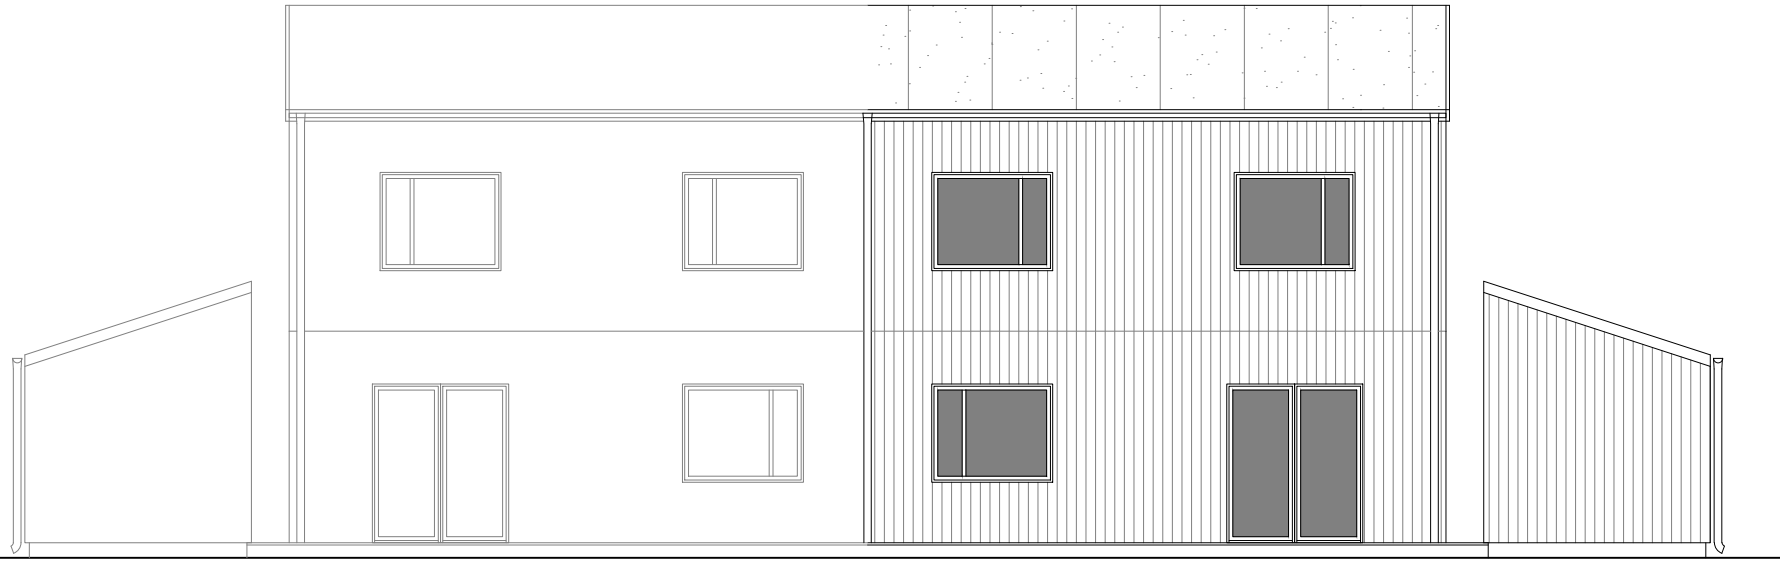

ENTRÉPLAN
BOA: 56,0m²

PLAN 1TR.
BOA: 56,0m²

Datum	Skala
2023-11-23	SKALA 1:100 (A3)

PARHUS 5 RUM OCH KÖK
Brf Håffrekullen
Håffrekullen 1:54A
Tomtstorlek: Ca 590m²

FASAD MOT SÖDER

FASAD MOT ÖSTER

FASAD MOT NORR

Datum	Skala
2023-11-23	SKALA 1:100 (A3)