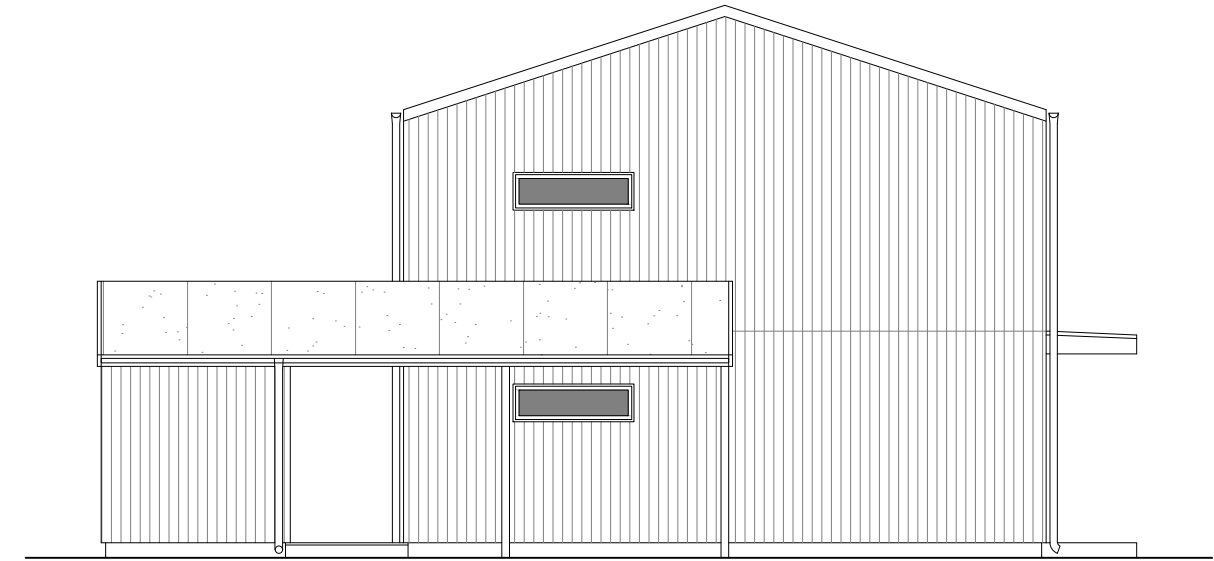

PARHUS 5 RUM OCH KÖK

Brf Håffrekullen
Håffrekullen 1:54A
Tomtstorlek: Ca 590m²

TECKENFÖRKLARING

- K KYL
- F FRYSS
- DM DISKMASKIN
- U/M UGN / MIKRO
- TM TVÄTTMASKIN
- TT TORKTUMLARE
- TE TEKNIK
- VP VÄRMEPANNA
- ST STÄDSKÅP
- G GARDEROB
- L LINNESKÅP

ENTRÉPLAN
BOA: 56,0m²

PLAN 1TR.
BOA: 56,0m²

Datum	Skala
2023-11-23	SKALA 1:100 (A3)

PARHUS 5 RUM OCH KÖK
Brf Håffrekullen
Håffrekullen 1:54A
Tomtstorlek: Ca 590m²

FASAD MOT SÖDER

FASAD MOT ÖSTER

FASAD MOT NORR

Datum	Skala
2023-11-23	SKALA 1:100 (A3)