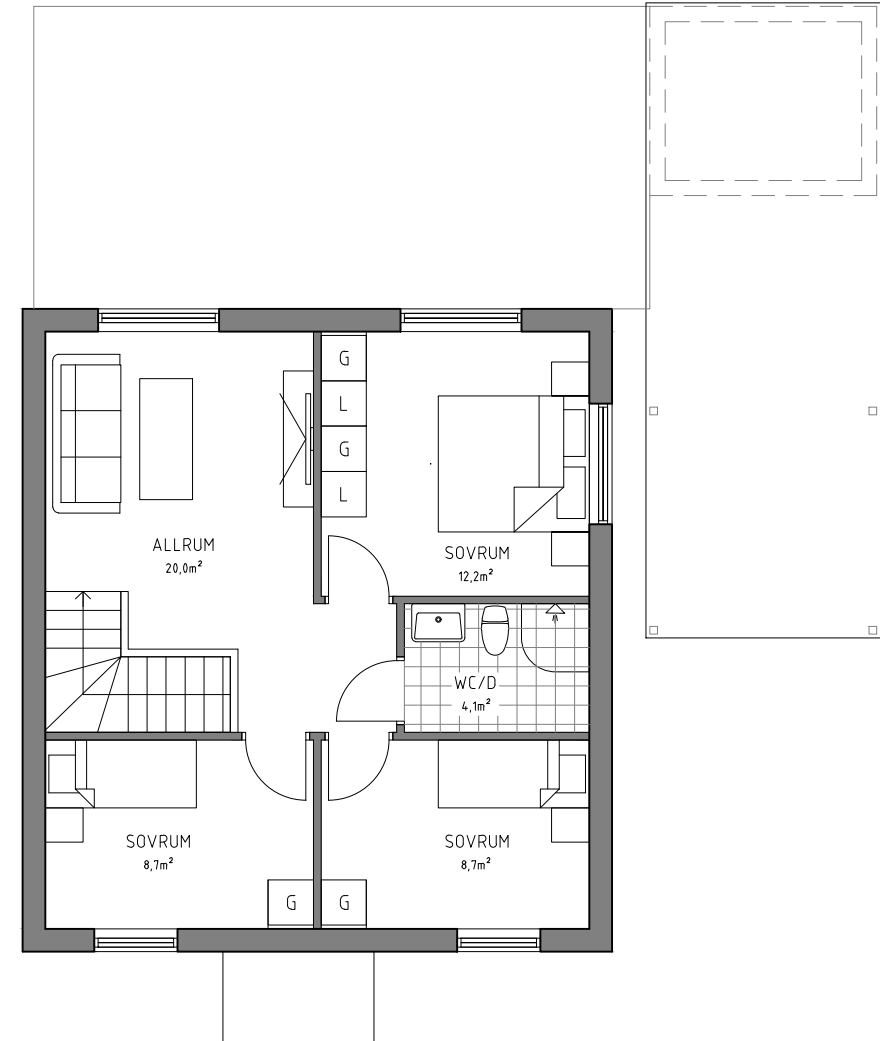

PARHUS 5 RUM OCH KÖK

Brf Håffrekullen
Håffrekullen 1:54B
Tomtstorlek: Ca 570m²

TECKENFÖRKLARING

- K KYL
- F FRYS
- DM DISKMASKIN
- U/M UGN / MIKRO
- TM TVÄTTMASKIN
- TT TORKTUMLARE
- TE TEKNIK
- VP VÄRMEPANNA
- ST STÄDSKÅP
- G GARDEROB
- L LINNESKÅP

ENTRÉPLAN
BOA: 56,0m²

PLAN 1TR.
BOA: 56,0m²

Datum	Skala
2023-11-23	SKALA 1:100 (A3)

PARHUS 5 RUM OCH KÖK
Brf Håffrekullen
Håffrekullen 1:54B
Tomtstorlek: Ca 570m²

FASAD MOT SÖDER

FASAD MOT VÄSTER

FASAD MOT NORR

Datum	Skala
2023-11-23	SKALA 1:100 (A3)