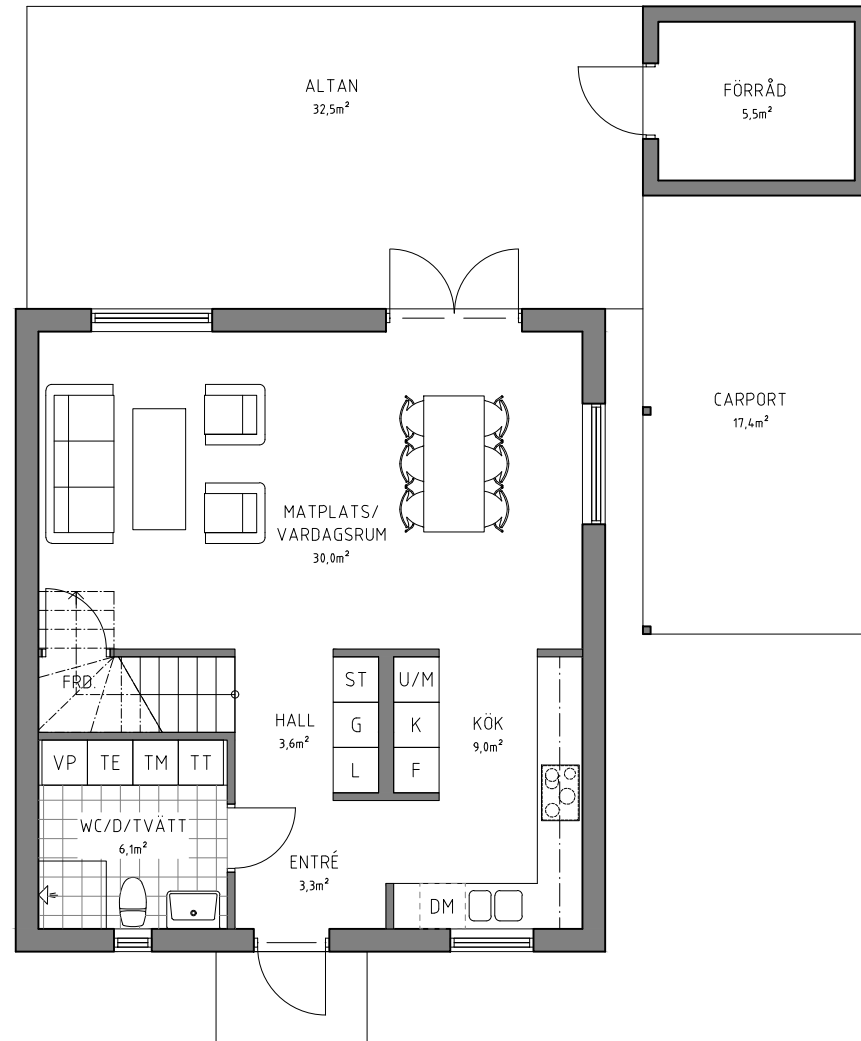

PARHUS 5 RUM OCH KÖK

Brf Håffrekullen
Håffrekullen 1:54B
Tomtstorlek: Ca 570m²

TECKENFÖRKLARING

- K KYL
- F FRYS
- DM DISKMASKIN
- U/M UGN / MIKRO
- TM TVÄTTMASKIN
- TT TORKTUMLARE
- TE TEKNIK
- VP VÄRMEPANNA
- ST STÄDSKÅP
- G GARDEROB
- L LINNESKÅP

ENTRÉPLAN
BOA: 56,0m²

PLAN 1TR.
BOA: 56,0m²

Datum	Skala
2023-11-23	SKALA 1:100 (A3)

PARHUS 5 RUM OCH KÖK
Brf Håffrekullen
Håffrekullen 1:54B
Tomtstorlek: Ca 570m²

FASAD MOT SÖDER

FASAD MOT VÄSTER

FASAD MOT NORR

Datum	Skala
2023-11-23	SKALA 1:100 (A3)