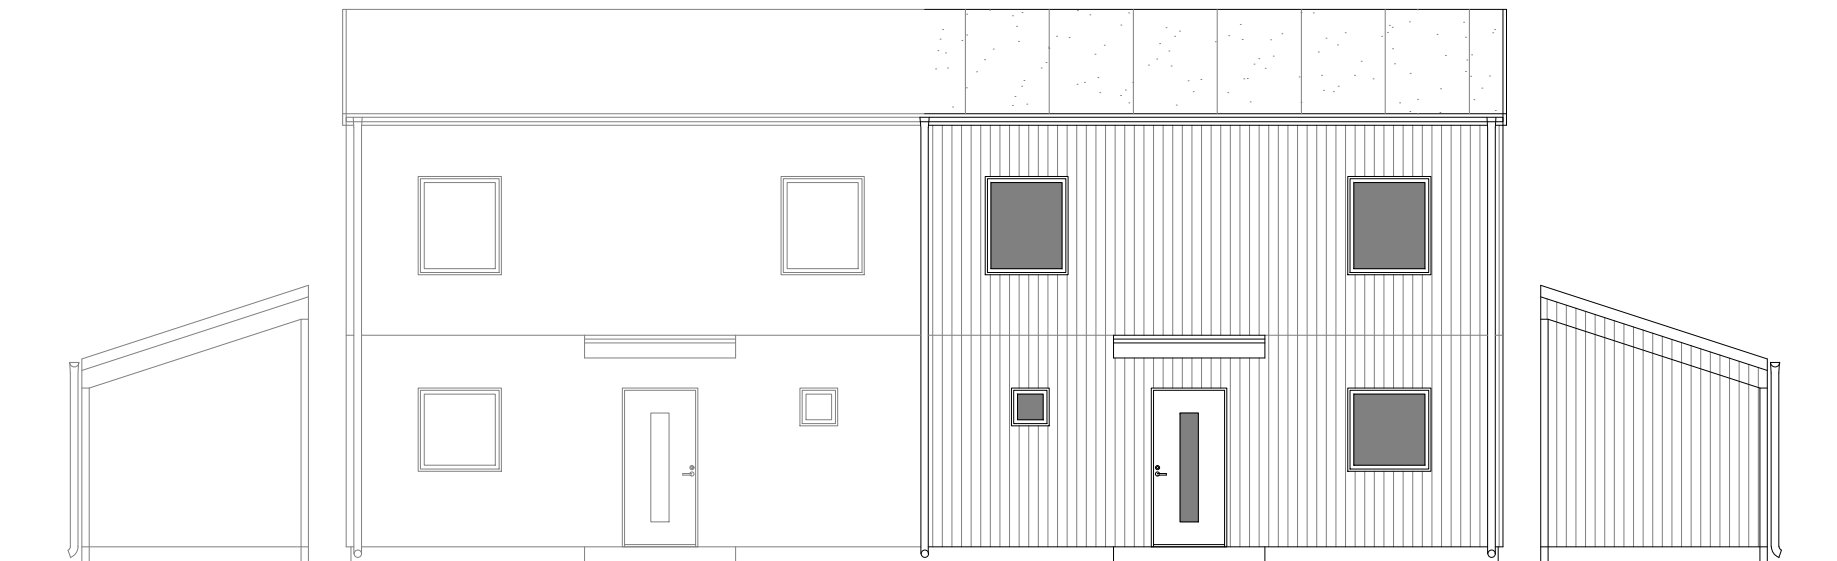

ENTRÉPLAN
BOA: 56,0m²

PLAN 1TR.
BOA: 56,0m²

Datum	Skala
2023-11-23	SKALA 1:100 (A3)

PARHUS 5 RUM OCH KÖK
Brf Håffrekullen
Håffrekullen 1:54B
Tomtstorlek: Ca 570m²

FASAD MOT SÖDER

FASAD MOT VÄSTER

FASAD MOT NORR