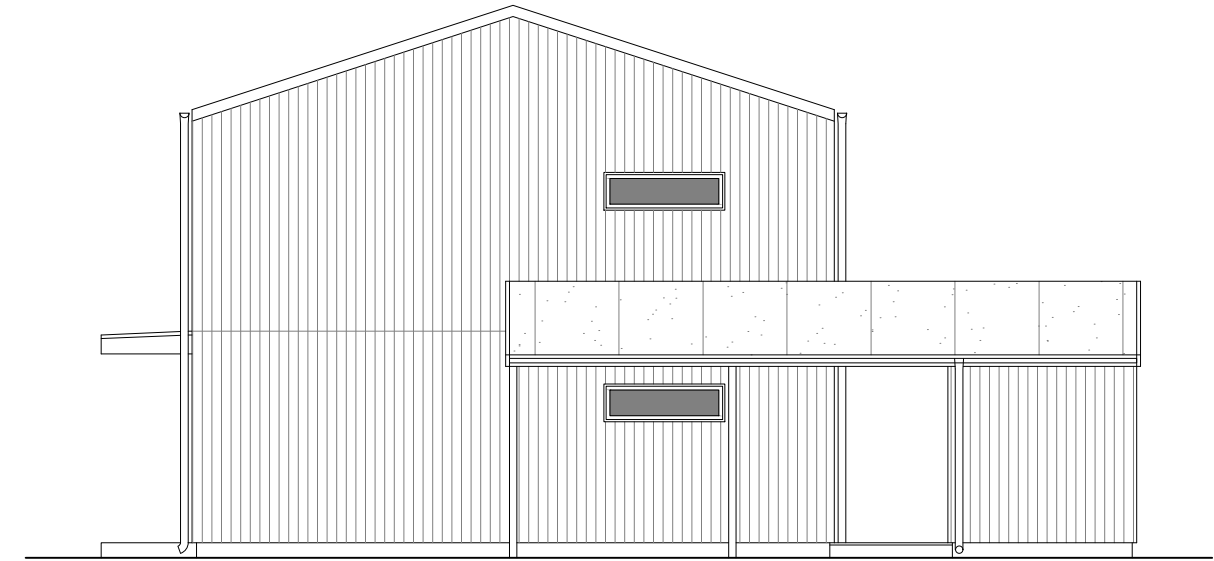

PARHUS 5 RUM OCH KÖK

Brf Håffrekullen
Håffrekullen 1:54B
Tomtstorlek: Ca 570m²

TECKENFÖRKLARING

- K KYL
- F FRYS
- DM DISKMASKIN
- U/M UGN / MIKRO
- TM TVÄTTMASKIN
- TT TORKTUMLARE
- TE TEKNIK
- VP VÄRMEPANNA
- ST STÄDSKÅP
- G GARDEROB
- L LINNESKÅP

ENTRÉPLAN
BOA: 56,0m²

PLAN 1TR.
BOA: 56,0m²

Datum	Skala
2023-11-23	SKALA 1:100 (A3)

PARHUS 5 RUM OCH KÖK
Brf Håffrekullen
Håffrekullen 1:54B
Tomtstorlek: Ca 570m²

FASAD MOT SÖDER

FASAD MOT VÄSTER

FASAD MOT NORR

Datum	Skala
2023-11-23	SKALA 1:100 (A3)