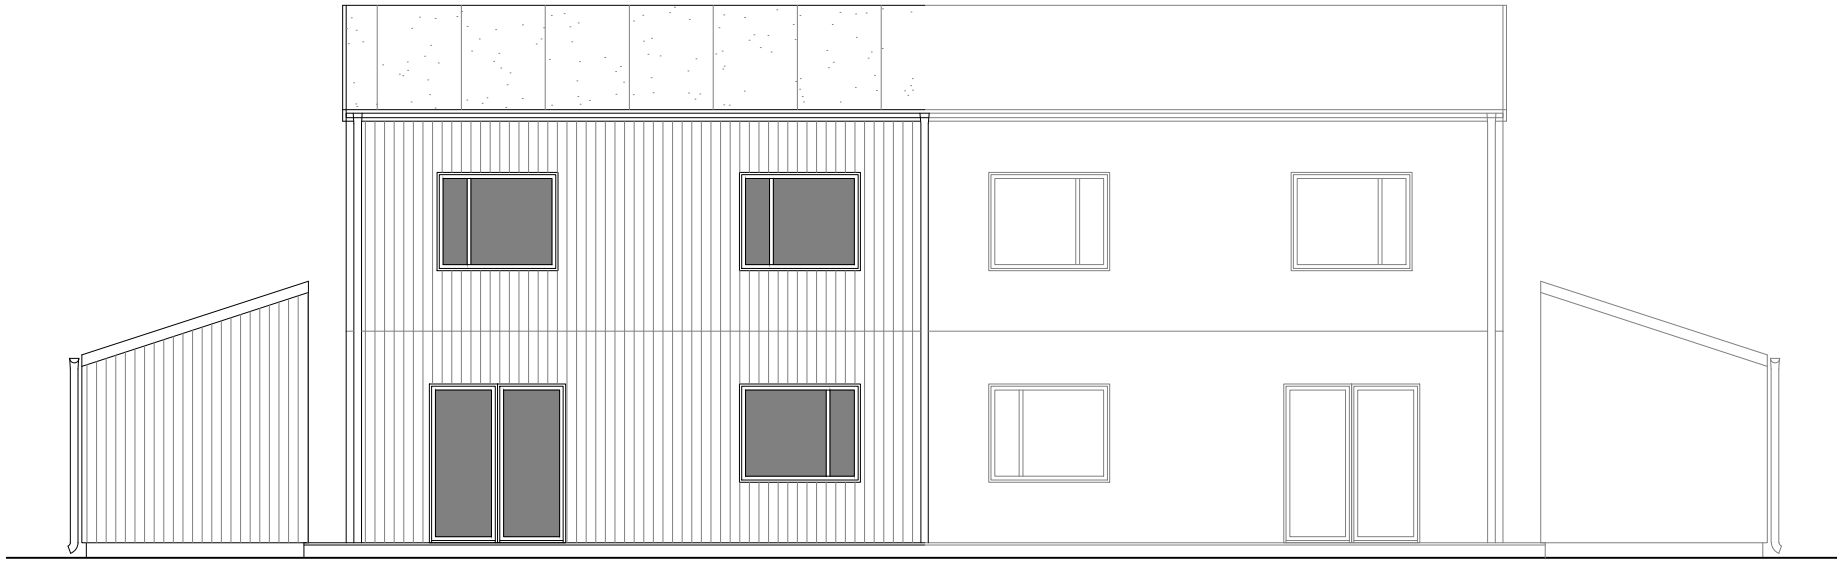

PARHUS 5 RUM OCH KÖK

Brf Håffrekullen
Håffrekullen 1:54B
Tomtstorlek: Ca 570m²

TECKENFÖRKLARING

- K KYL
- F FRYS
- DM DISKMASKIN
- U/M UGN / MIKRO
- TM TVÄTTMASKIN
- TT TORKTUMLARE
- TE TEKNIK
- VP VÄRMEPANNA
- ST STÄDSKÅP
- G GARDEROB
- L LINNESKÅP

ENTRÉPLAN
BOA: 56,0m²

PLAN 1TR.
BOA: 56,0m²

Datum	Skala
2023-11-23	SKALA 1:100 (A3)

PARHUS 5 RUM OCH KÖK
Brf Håffrekullen
Håffrekullen 1:54B
Tomtstorlek: Ca 570m²

FASAD MOT SÖDER

FASAD MOT VÄSTER

FASAD MOT NORR

Datum	Skala
2023-11-23	SKALA 1:100 (A3)