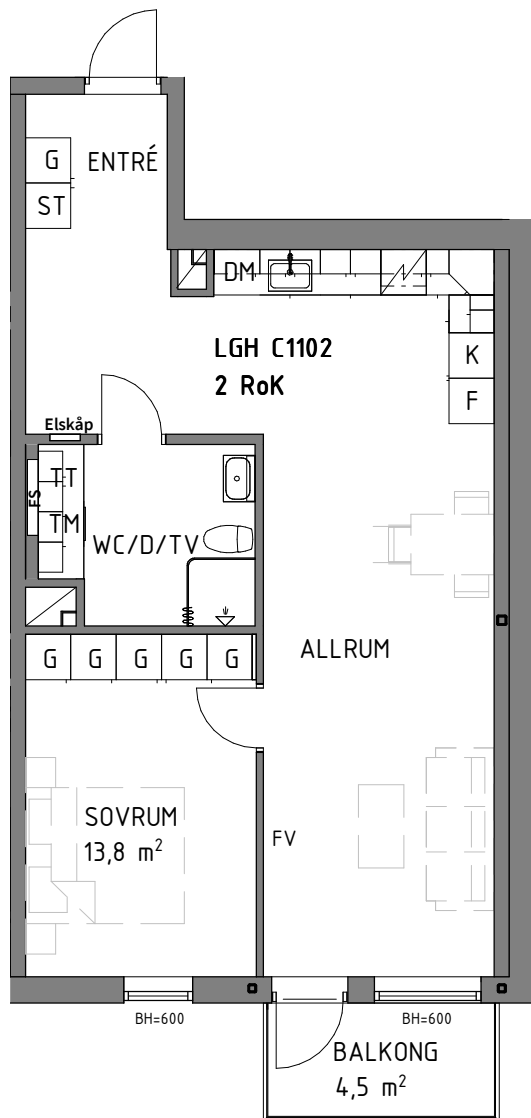

# Två rum och kök, 62 m<sup>2</sup>

HR TRAVERSEN

VÅNING:

2

(RH = 2,5)

LÄGENHET:

C1102

0 1 2 3 4 5 METER

SKALA 1:100

<b>K</b> KYLSKÅP	<b>TM</b> TVÄTTMASKIN	<b>G</b> GARDEROB	 SCHAKT
<b>F</b> FRYSSKÅP	<b>TT</b> TORKTUMLARE	<b>ST</b> STÅDSKÅP	<b>BH</b> BRÖSTNINGSHÖJD (mm)
<b>DM</b> DISKMASKIN	 DUSCHPLATS	<b>FV</b> VÄGG FÖRSTÄRKS MED PLYWOOD FÖR TV	<b>RH</b> RUMSHÖJD (m)
 HÄLL			<b>FS</b> FÖRDELARSKÅP

Area är angett avrundat till heltal.

Reservation för eventuella ändringar och tryckfel.  
Bilder kan skilja sig från verkligheten.

2022-11-02