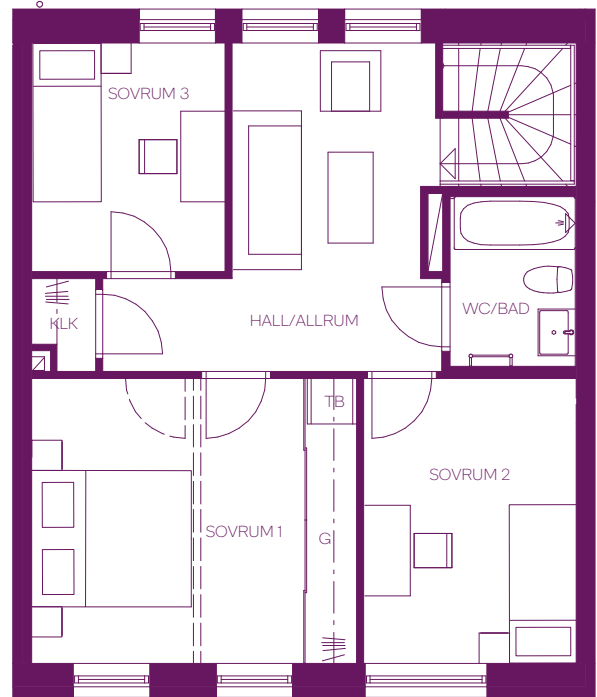

Brf Örnen / 5 rok / 118 kvm

Hus 01-02, 01-03, 01-04, 02-02, 02-03, 02-04, 02-05,
03-02, 03-03, 03-04, 04-02, 04-03

Teckenförklaringar

K	Kyl	VP	Värmepump
F	Frys	FRD	Förråd
G	Garderob	KLK	Klädkammare
DM	Diskmaskin	EL-C	EL - central
MU	Mikro/Ugn	MS	Mätarskåp
TM	Tvättmaskin	VS	Vs - skåp
TT	Torktumlare		