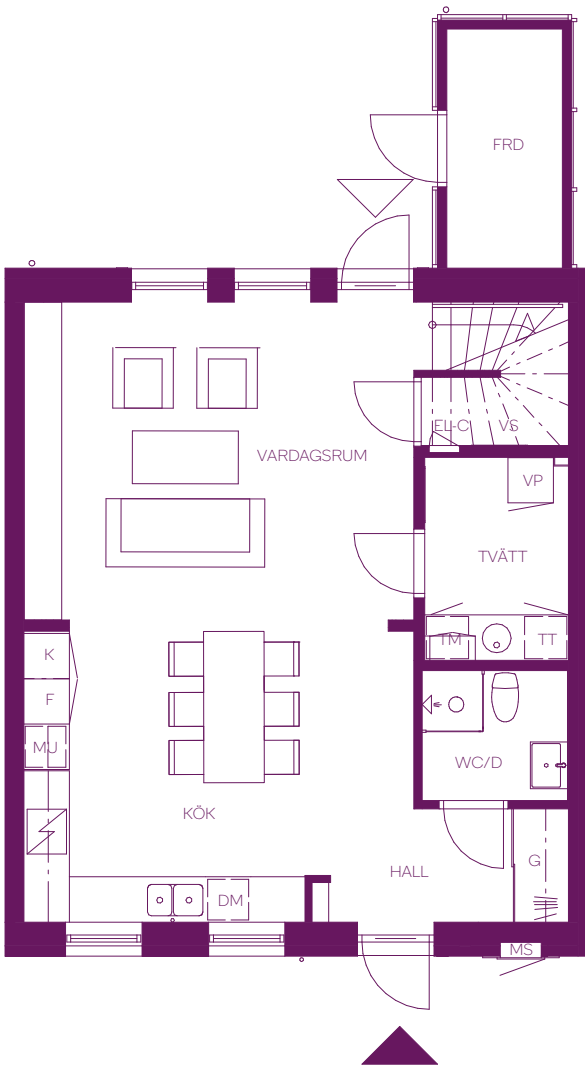

Brf Örnen / 5 rok / 118 kvm

Hus 01-02, 01-03, 01-04, 02-02, 02-03, 02-04, 02-05,
03-02, 03-03, 03-04, 04-02, 04-03

Teckenförklaringar

K	Kyl	VP	Värmepump
F	Frys	FRD	Förråd
G	Garderob	KLK	Klädkammare
DM	Diskmaskin	EL-C	EL - central
MU	Mikro/Ugn	MS	Mätarskåp
TM	Tvättmaskin	VS	Vs - skåp
TT	Torktumlare		