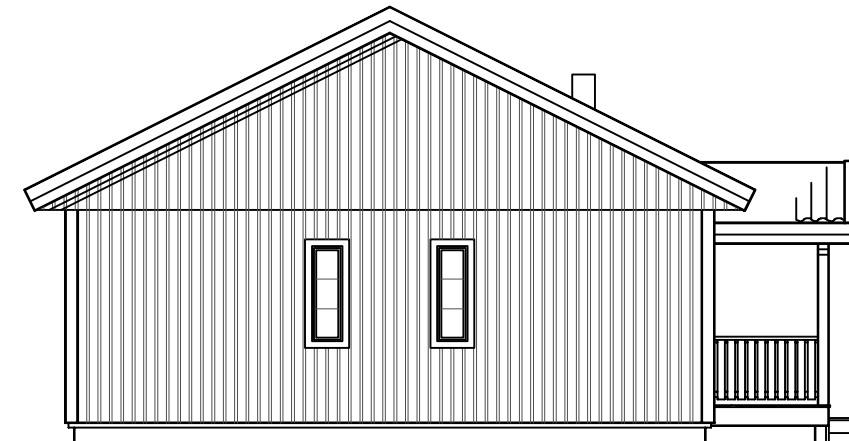

SYDVÄST

SYDÖST

FASAD MOT NORDÖST

NORDVÄST

NYBYGGNAD Å NYSÄTTRA 11:33
 INOM NORRTÄLJE
 ÄGARE: NP BYGG PROJEKT 06 AB
 NORRTÄLJE

BOSTAD FÖR 4 PERSONER, 129.3 m²
 FÖNSTERAREA: 17.1 m²
 BYGGNADSAREA: 152.4 m²

HUVUDKONTOR:
 STÄLLVERKSVÄGEN, 942 81 ÄLVSBYN
 TEL. 0929-162 00

REVIDERINGEN AVSER	DATUM	SIGN
--------------------	-------	------

LINNÉA
SD 129 R 27

RIT. EDWIN H	SKALA 1:100	RITN. NR 47289
ÄLVSBYN 2021.11.18	<i>Edwin Häggkvist</i>	ÅBYCAD