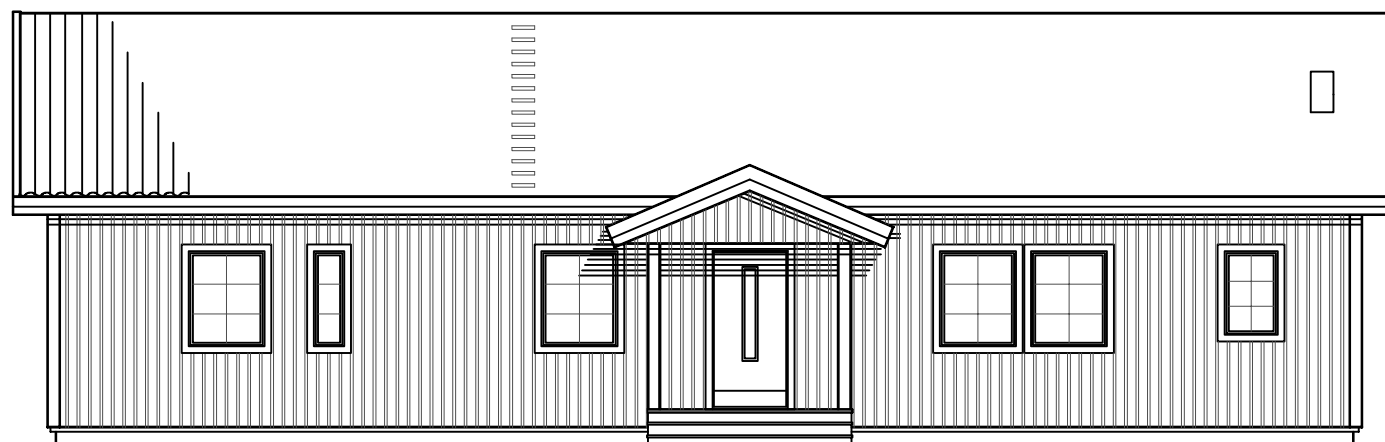

SYDVÄST

SYDÖST

FASAD MOT NORDÖST

NORDVÄST

NYBYGGNAD Å NYSÄTTRA 11:33
 INOM NORRTÄLJE
 ÄGARE: NP BYGG PROJEKT 06 AB
 NORRTÄLJE

BOSTAD FÖR 4 PERSONER, 129.3 m²
 FÖNSTERAREA: 17.1 m²
 BYGGNADSAREA: 152.4 m²

HUVUDKONTOR:
 STÄLLVERKSVÄGEN, 942 81 ÄLVSBYN
 TEL. 0929-162 00

REVIDERINGEN AVSER	DATUM	SIGN
--------------------	-------	------

LINNÉA
SD 129 R 27

RIT. EDWIN H	SKALA 1:100	RITN. NR 47289
ÄLVSBYN 2021.11.18	<i>Edwin Häggkvist</i>	ÅBYCAD