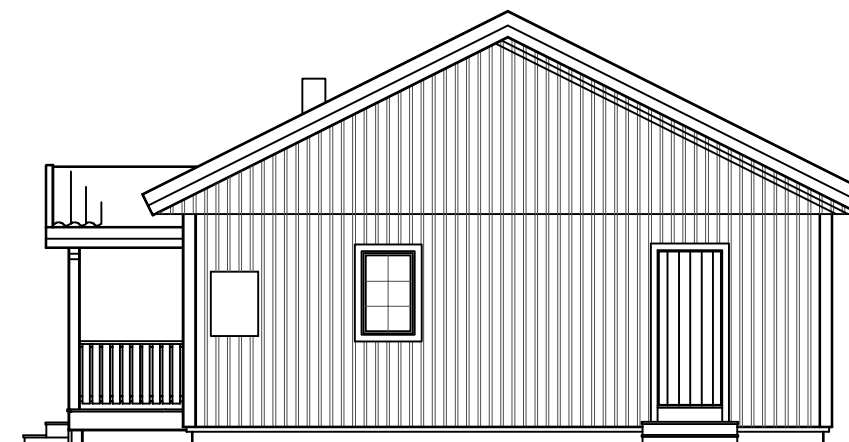

SYDVÄST

SYDÖST

FASAD MOT NORDÖST

NORDVÄST

NYBYGGNAD Å NYSÄTTRA 11:33
 INOM NORRTÄLJE
 ÄGARE: NP BYGG PROJEKT 06 AB
 NORRTÄLJE

BOSTAD FÖR 4 PERSONER, 129.3 m²
 FÖNSTERAREA: 17.1 m²
 BYGGNADSAREA: 152.4 m²

HUVUDKONTOR:
 STÄLLVERKSVÄGEN, 942 81 ÄLVSBYN
 TEL. 0929-162 00

REVIDERINGEN AVSER	DATUM	SIGN
--------------------	-------	------

LINNÉA
SD 129 R 27

RIT. EDWIN H	SKALA 1:100	RITN. NR 47289
ÄLVSBYN 2021.11.18	<i>Edwin Häggkvist</i>	ÅBYCAD