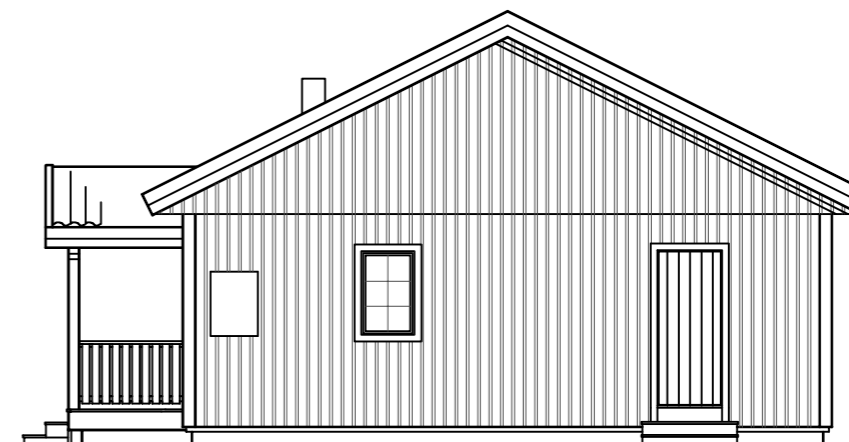

SYDVÄST

SYDÖST

FASAD MOT NORDÖST

NORDVÄST

NYBYGGNAD Å NYSÄTTRA 11:34
 INOM NORRTÄLJE
 ÄGARE: NP BYGG PROJEKT 06 AB
 NORRTÄLJE

BOSTAD FÖR 4 PERSONER, 129.3 m²
 FÖNSTERAREA: 17.1 m²
 BYGGNADSAREA: 152.4 m²

HUVUDKONTOR:
 STÄLLVERKSVÄGEN, 942 81 ÄLVSBYN
 TEL. 0929-162 00

REVIDERINGEN AVSER	DATUM	SIGN
--------------------	-------	------

LINNÉA
SD 129 R 27

RIT. EDWIN H	SKALA 1:100	RITN. NR 47290
ÄLVSBYN 2021.11.17	Edwin Häggkvist	ÅBYCAD