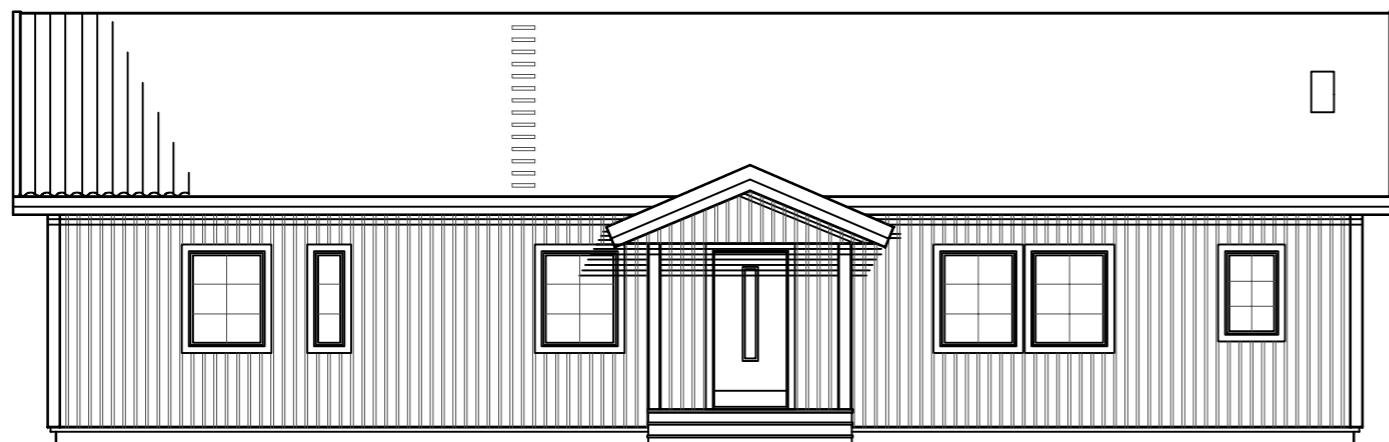

SYDVÄST

SYDÖST

FASAD MOT NORDÖST

NORDVÄST

NYBYGGNAD Å NYSÄTTRA 11:34
 INOM NORRTÄLJE
 ÄGARE: NP BYGG PROJEKT 06 AB
 NORRTÄLJE

BOSTAD FÖR 4 PERSONER, 129.3 m²
 FÖNSTERAREA: 17.1 m²
 BYGGNADSAREA: 152.4 m²

HUVUDKONTOR:
 STÄLLVERKSVÄGEN, 942 81 ÄLVSBYN
 TEL. 0929-162 00

REVIDERINGEN AVSER	DATUM	SIGN
--------------------	-------	------

LINNÉA
SD 129 R 27

RIT. EDWIN H	SKALA 1:100	RITN. NR 47290
ÄLVSBYN 2021.11.17	Edwin Häggkvist	ÅBYCAD