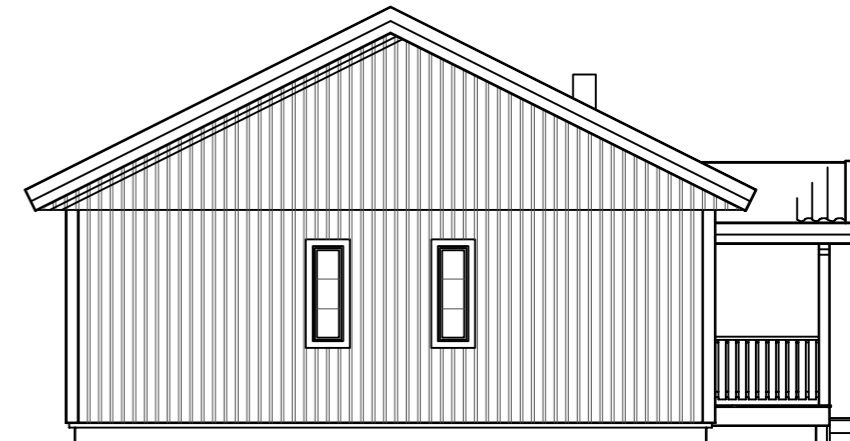

SYDVÄST

SYDÖST

FASAD MOT NORDÖST

NORDVÄST

NYBYGGNAD Å NYSÄTTRA 11:34
 INOM NORRTÄLJE
 ÄGARE: NP BYGG PROJEKT 06 AB
 NORRTÄLJE

BOSTAD FÖR 4 PERSONER, 129.3 m²
 FÖNSTERAREA: 17.1 m²
 BYGGNADSAREA: 152.4 m²

HUVUDKONTOR:
 STÄLLVERKSVÄGEN, 942 81 ÄLVSBYN
 TEL. 0929-162 00

REVIDERINGEN AVSER	DATUM	SIGN
--------------------	-------	------

LINNÉA
SD 129 R 27

RIT. EDWIN H	SKALA 1:100	RITN. NR 47290
ÄLVSBYN 2021.11.17	Edwin Häggkvist	ÅBYCAD