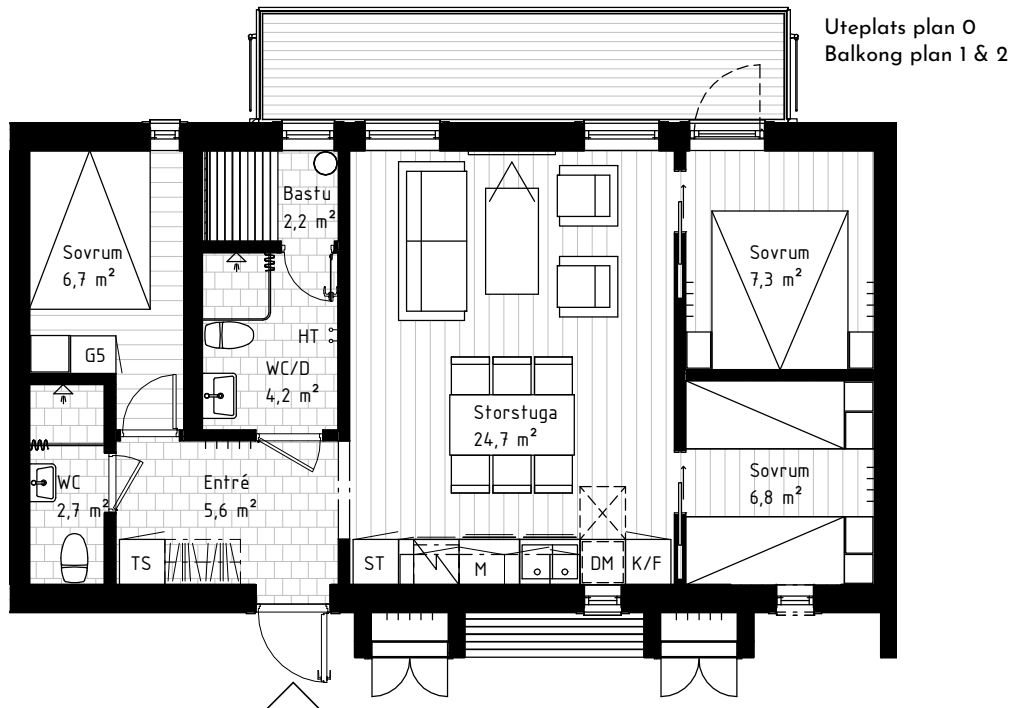

# BRANÄS VIEW

TORSBY KOMMUN | BOSTADSRÄTTER | LGH. 1001, 1101, 1201

## 4 ROK - 64,5kvm

### Teckenförklaring

K	KYL	TM	TVÄTTMASKIN
F	FRYS	TT	TORKTUMLARE
SK	SKAFFERI	ST	STÄDSKÅP
DM	DISKMASKIN	G	GARDEROB
	SPIS/HÄLL/UGN		KAPPHYLLA
	HT, HANDDUKSTORK		
	BRÖSTNINGSHÖJD		

PLAN 12 = våning 2  
PLAN 11 = våning 1  
PLAN 10 = våning 0