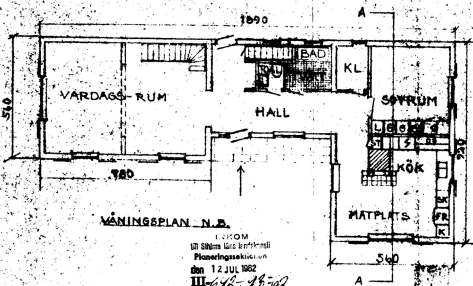

VÅNINGSPÅN N.B.