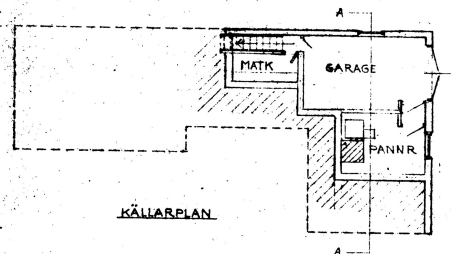

KÄLLARPLAN

Förslag till bostadshus å
KORRNÄS 5'
Ägare: Bertil Mattsson Hertzberg
Skala: Meraug, juni 1962
1:100
B. Mattsson