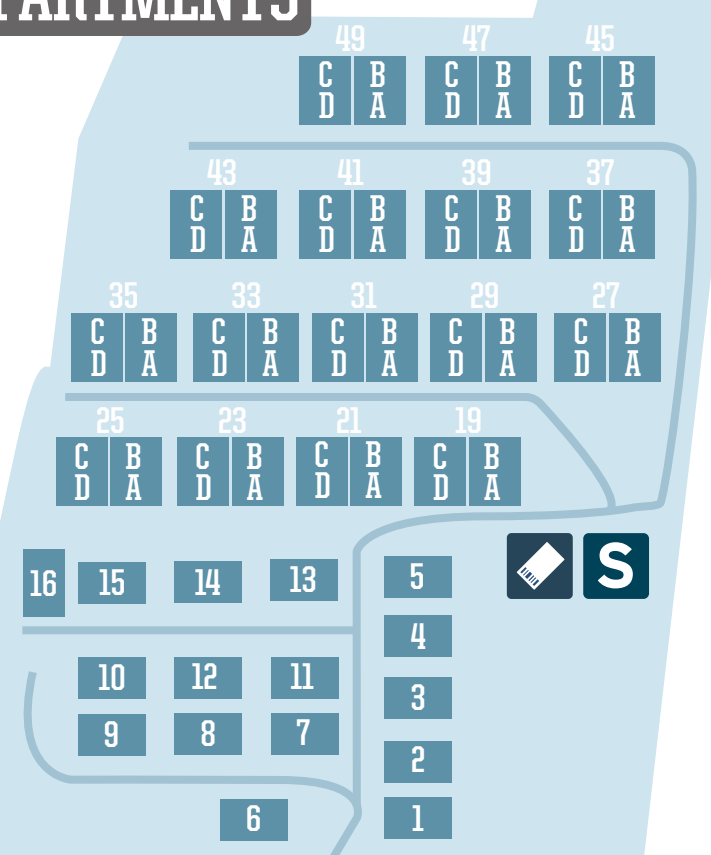

**PANORAMA**

**KUNGSHÖJDEN**

**BACKGLÄNTAN**

**SKI APARTMENTS**

**PRINSHÖJDEN**

**HYLLAN**

**KUNGSLODGEN**

**SKI LODGEN**

**TORGET**

**ÅHUSEN**

**VERANDAN**

**TERRASSEN**

**KUNGSSTUGORNA**

**SKOGSBROVÄGEN**

**BJÖRNSTUGORNA**

**SOLBACKEN**

VERANDAN A-E & BJÖRNSTUGORNA	TORGET	RESTAURANG	LIFTKORTSAUTOMATER
TERRASSEN 1-24	ÅHUS A-C	PIZZERIA	PARKERING
HYLLAN A-E	SOLBACKEN	VÄRMESTUGA	SANDLÅDOR
KUNGSLODGEN	ÅHUS D-I	SKIDUTHYRNING	LADDNINGSTATION FÖR ELBIL
SKI LODGEN	KUNGSSTUGORNA	SERVICEPUNKT	ÅTERVINNINGSTATION