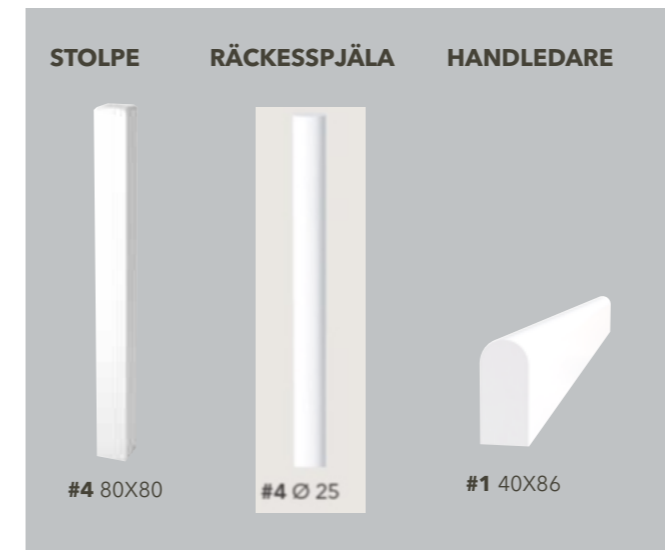

LINNESKÅP
Fyra hyllplan och fyra trådbackar.

STÄDSKÅP
Ett låsbart plastskåp, två plastlådor, och en slanghållare.

SKÅPLUCKA HARMONI
Vit.

HG 218

TILLVAL

Förvaring

Skjutdörrsgarderober från ELFA med inredning.

Pris: 29 500,-

TRAPPFORM ENLIGT RITNING, 1M BRED, TÄT TRAPP, VITLASERAD FURU:

FÖRTYDLIGANDE: VI VISAR HÄR VITMÅLAD STOLPE OCH HANDLEDARE, MEN STANDARD ÄR VITLASERAT.

Innerdörrar och trycken

Vår standard är massiva, vitmålade dörrar med massiv kärna och vitmålade karmar med tätninglist. En dörrkarm med tätninglist reducerar stängningsljud till ett behagligt klickande. Tätninglistan bidrar också till att minska dörrens ljudgenomsläpp.