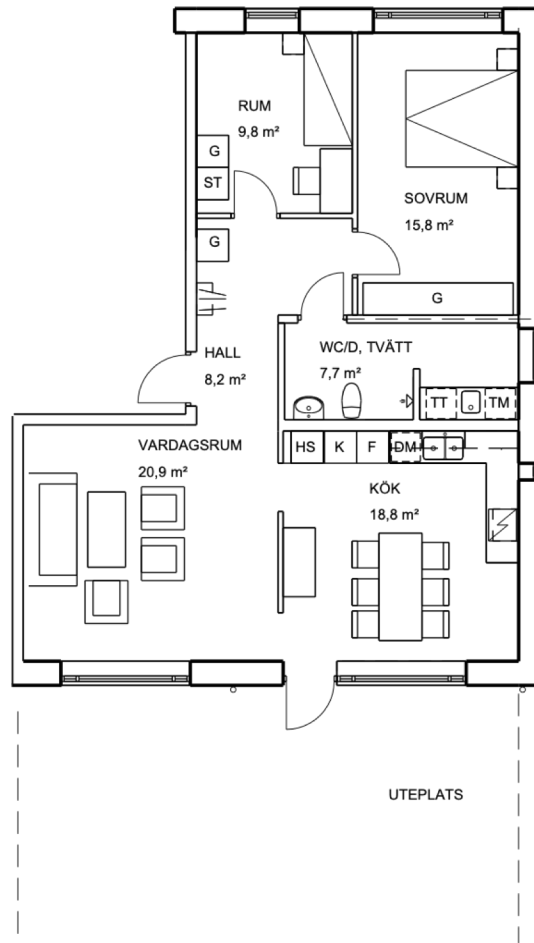

BRF LILLESKOG

Lägenhetsblad

Lägenhetsnummer: A1001

Våningsplan: Markplan

Storlek: 84,4 kvm

Antal rum: 3 RoK

Lägenhetsutrustning

K	KYL	HS	HÖGSKÅP	DM	DISKMASKIN
F	FRYS	TM	TVÄTTMASKIN		
G	GARDEROB	TT	TORKUMLARE		
ST	STÄDSKÅP	☒	INDUKTIONSHÄLL / INBYGGNADSUGN		

Bostäderna är under projektering och avvikelser kan förekomma. För exakta mått, vänligen konsultera bygglovshandlingar.