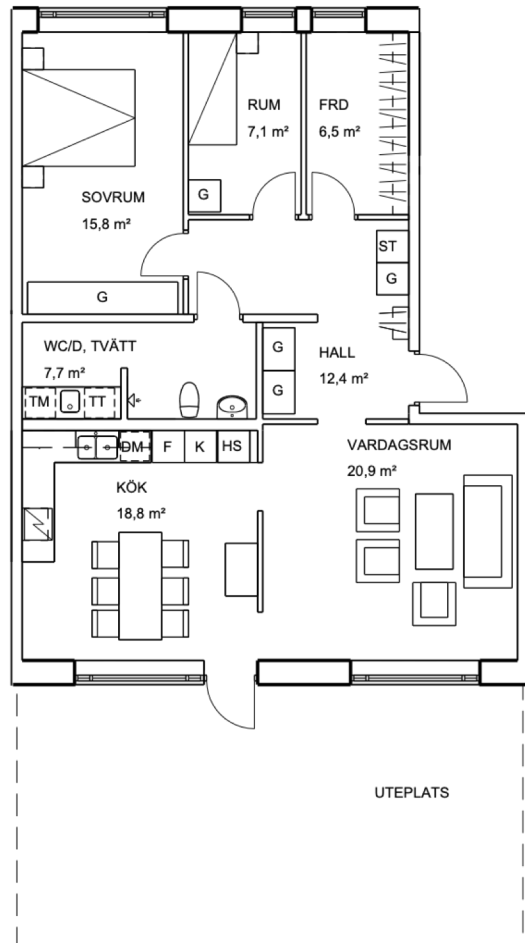

BRF LILLESKOG

Lägenhetsblad

Lägenhetsnummer: A1002

Våningsplan: Markplan

Storlek: 93,2 kvm

Antal rum: 3 RoK

Lägenhetsutrustning

K	KYL	HS	HÖGSKÅP	DM	DISKMASKIN
F	FRYS	TM	TVÄTTMASKIN		
G	GARDEROB	TT	TORKTUMLARE		
ST	STÄDSKÅP		INDUKTIONSHÄLL / INBYGGNADSUGN		