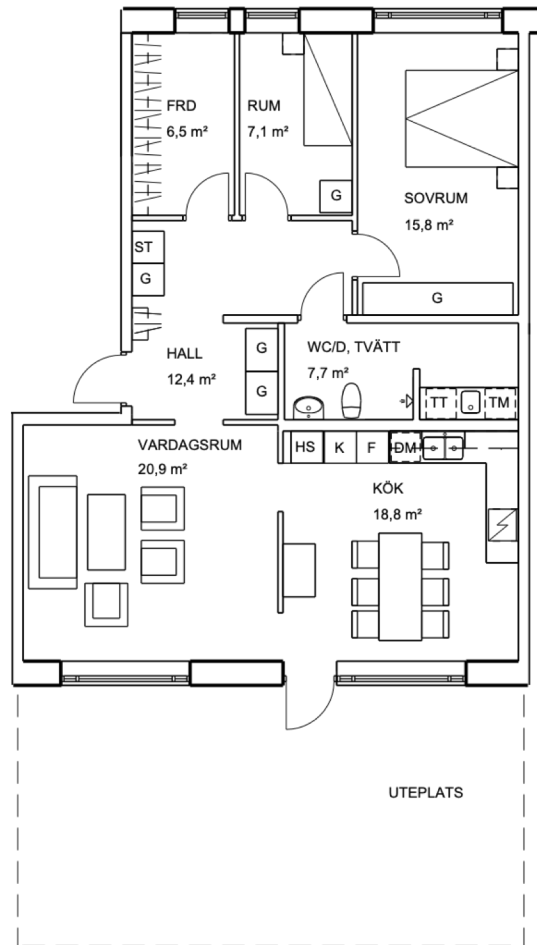

BRF LILLESKOG

Lägenhetsblad

Lägenhetsnummer: B1001

Våningsplan: Markplan

Storlek: 93,2 kvm

Antal rum: 3 RoK

Lägenhetsutrustning

K	KYL	HS	HÖGSKÅP	DM	DISKMASKIN
F	FRYS	TM	TVÄTTMASKIN		
G	GARDEROB	TT	TORKTUMLARE		
ST	STÄDSKÅP		INDUKTIONSHÄLL / INBYGGNADSUGN		