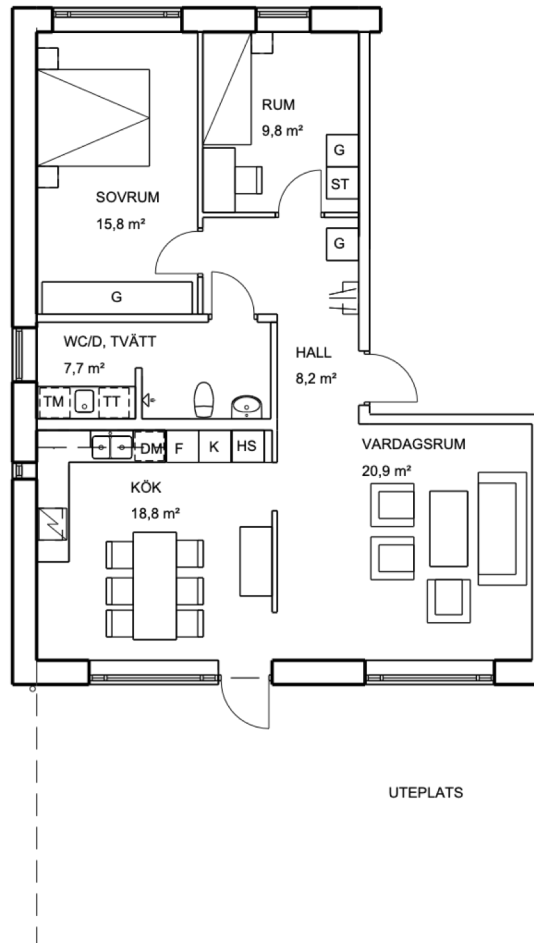

BRF LILLESKOG

Lägenhetsblad

Lägenhetsnummer: B1002

Våningsplan: Markplan

Storlek: 84,4 kvm

Antal rum: 3 RoK

Lägenhetsutrustning

K	KYL	HS	HÖGSKÅP	DM	DISKMASKIN
F	FRYS	TM	TVÄTTMASKIN		
G	GARDEROB	TT	TORKTUMLARE		
ST	STÄDSKÅP		INDUKTIONSHÄLL / INBYGGNADSUGN		