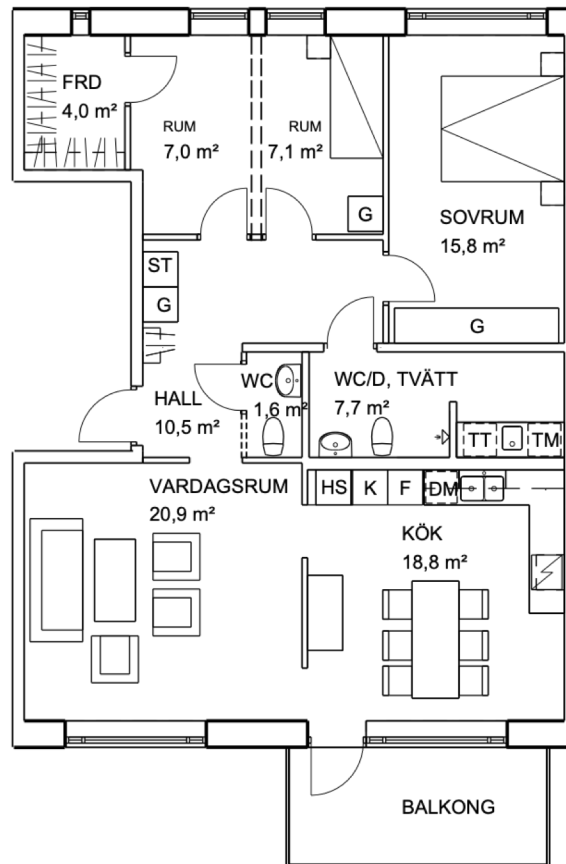

BRF LILLESKOG

Lägenhetsblad – Tillvalsalternativ

- Extrarum
- Extra WC

Lägenhetsnummer: B1101

Våningsplan: Plan 1

Storlek: 97,8 kvm

Antal rum: 4 RoK

Lägenhetsutrustning

K	KYL	HS	HÖGSKÅP	DM	DISKMASKIN
F	FRYS	TM	TVÄTTMASKIN		
G	GARDEROB	TT	TORKTUMLARE		
ST	STÄDSKÅP		INDUKTIONSHÄLL / INBYGGNADSUGN		

Bostäderna är under projektering och avvikelser kan förekomma. För exakta mått, vänligen konsultera bygglovshandlingar.