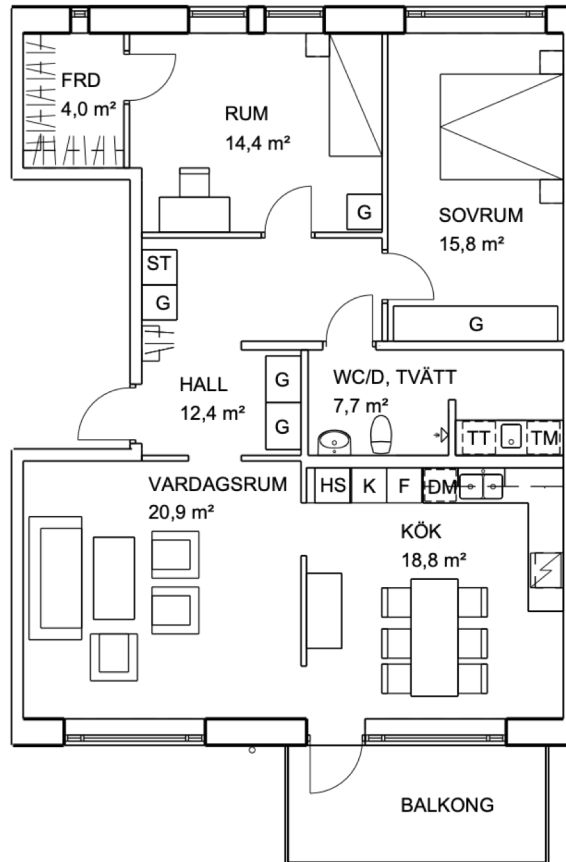

BRF LILLESKOG

Lägenhetsblad

Lägenhetsnummer: B1101

Våningsplan: Plan 1

Storlek: 97,8 kvm

Antal rum: 3 RoK

Lägenhetsutrustning

K	KYL	HS	HÖGSKÅP	DM	DISKMASKIN
F	FRYS	TM	TVÄTTMASKIN		
G	GARDEROB	TT	TORKUMLARE		
ST	STÄDSKÅP		INDUKTIONSHÄLL / INBYGGNADSUGN		