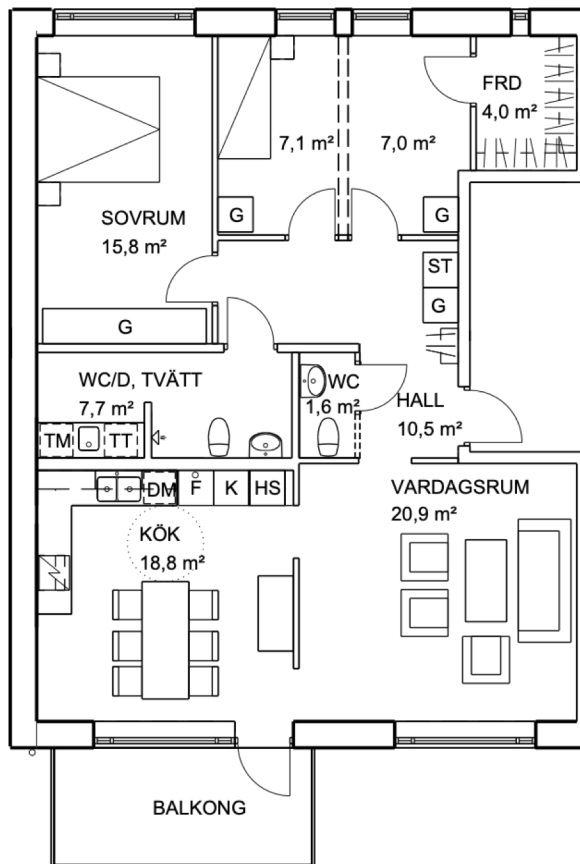

# BRF LILLESKOG

Lägenhetsblad – Tillvalsalternativ

- Extrarum
- Extra WC

Lägenhetsnummer: B1102

Våningsplan: Plan 1

Storlek: 97,8 kvm

Antal rum: 4 RoK

## Lägenhetsutrustning

K	KYL	HS	HÖGSKÅP	DM	DISKMASKIN
F	FRYS	TM	TVÄTTMASKIN		
G	GARDEROB	TT	TORKTUMLARE		
ST	STÄDSKÅP	☑	INDUKTIONSHÄLL / INBYGGNADSUGN		

Bostäderna är under projektering och avvikelser kan förekomma.  
För exakta mått, vänligen konsultera bygglovshandlingar.