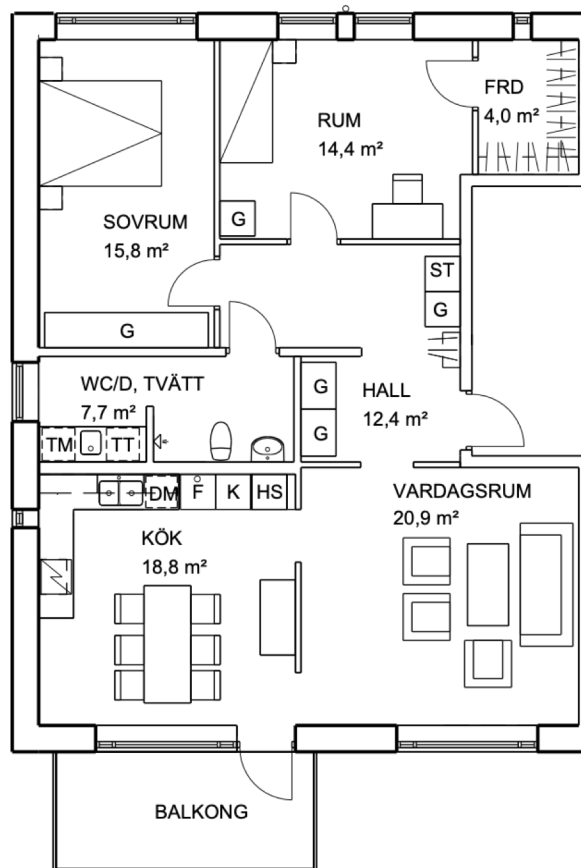

# BRF LILLESKOG

Lägenhetsblad

Lägenhetsnummer: B1102

Våningsplan: Plan 1

Storlek: 97,8 kvm

Antal rum: 3 RoK

## Lägenhetsutrustning

K	KYL	HS	HÖGSKÅP	DM	DISKMASKIN
F	FRYS	TM	TVÄTTMASKIN		
G	GARDEROB	TT	TORKTUMLARE		
ST	STÄDSKÅP		INDUKTIONSHÄLL / INBYGGNADSUGN		

Bostäderna är under projektering och avvikelser kan förekomma.  
För exakta mått, vänligen konsultera bygglovshandlingar.