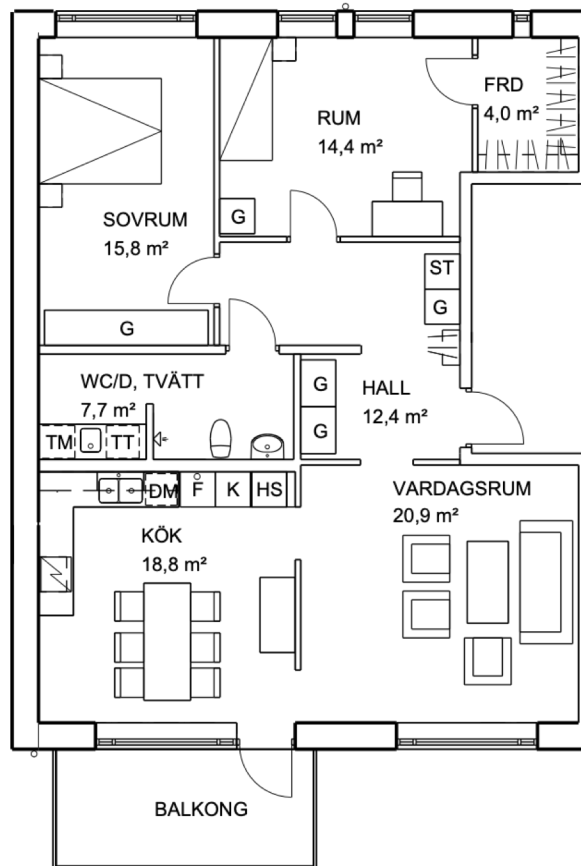

BRF LILLESKOG

Lägenhetsblad

Lägenhetsnummer: A1102

Våningsplan: Plan 1

Storlek: 97,8 kvm

Antal rum: 3 RoK

Lägenhetsutrustning

K	KYL	HS	HÖGSKÅP	DM	DISKMASKIN
F	FRYS	TM	TVÄTTMASKIN		
G	GARDEROB	TT	TORKTUMLARE		
ST	STÄDSKÅP		INDUKTIONSHÄLL / INBYGGNADSUGN		